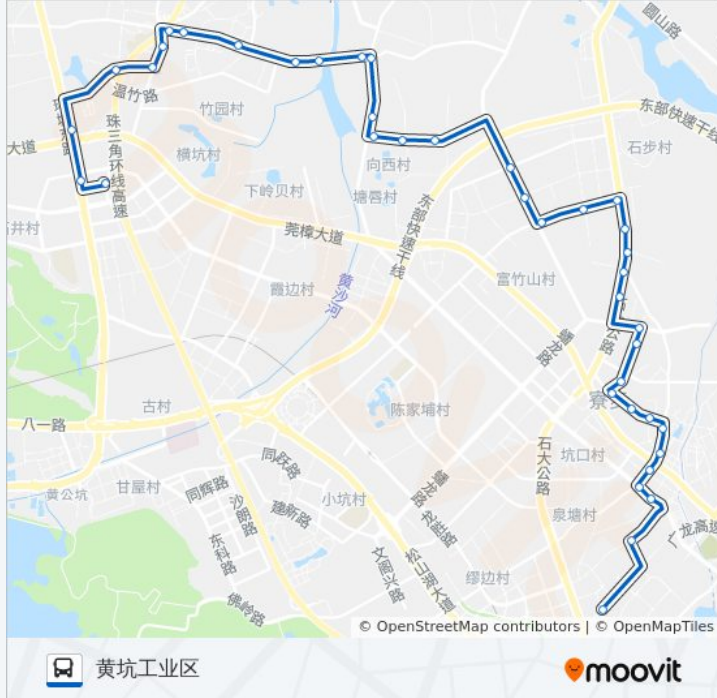

向西工业区

东区路

金富二路路口

鼎峰品筑

风临花语岸

金富东路

华南路口

凹边

敬业路口

协和路口

良边村路口

翠香路

世和路

寮步小学

寮步中学

寮步医院

新安超市

商业城

牙香街

龙泉路东莞银行

石龙坑学校

石龙坑

石龙坑电信局

黄坑工业区

你可以在moovitapp.com下载公交寮步A4路的PDF时间表和线路图。使用 [Moovit应用程序](#) 查询东莞的实时公交、列车时刻表以及公共交通出行指南。

[关于Moovit](#) · [MaaS解决方案](#) · [城市列表](#) · [Moovit社区](#)

© 2023 Moovit - 版权所有

查看实时到站时间