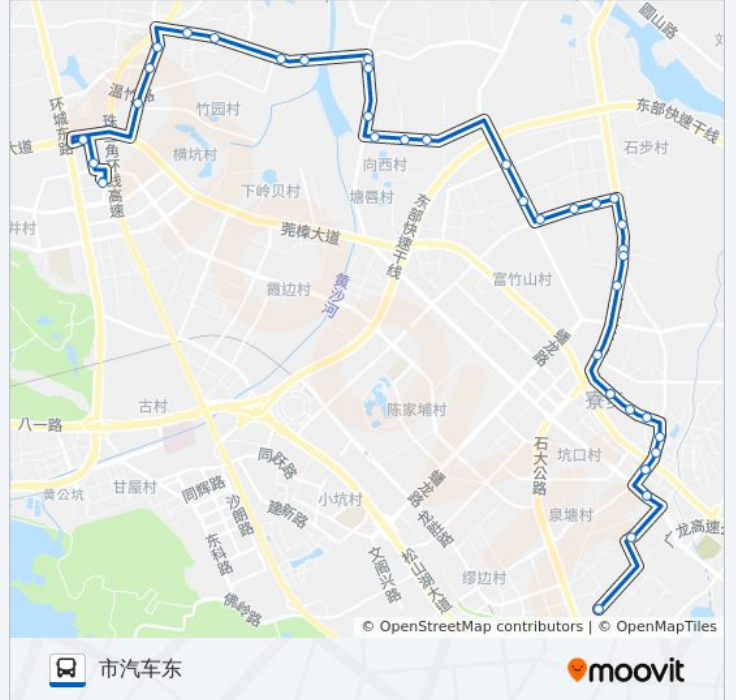

[查看时间表](#)

黄坑工业区
石龙坑电信局
石龙坑学校
龙泉路东莞银行
牙香街
商业城
新安超市
寮步医院
寮步中学
银基大厦
良边村路口
敬业路口
协和路口
凹边
石步村
华南路口
金富东路
风临花语岸
鼎峰品筑
金富二路路口
东区路
向西工业区

公交寮步A4路的时间表

往市汽车东方向的时间表

星期一	06:30 - 22:00
星期二	06:30 - 22:00
星期三	06:30 - 22:00
星期四	06:30 - 22:00
星期五	06:30 - 22:00
星期六	06:30 - 22:00
星期日	06:30 - 22:00

公交寮步A4路的信息

方向: 市汽车东

站点数量: 36

行车时间: 47 分

途经站点:

- 向西村
- 卢屋村
- 大岭下村口
- 卢屋邮政局
- 温增路
- 茶下竹木市场
- 茶上村综合市场
- 温塘村口
- 温塘油站东
- 石羊街
- 竹园路口
- 市汽车东站路口
- 翠湖花园
- 市汽车东站

方向: 黄坑工业区

39 站
[查看时间表](#)

- 市汽车东站
- 市汽车东站西
- 莞樟路口
- 横中一路
- 石羊街
- 温塘加油站
- 温塘村口
- 温塘村口
- 茶上村综合市场
- 茶下工业园
- 温增路
- 卢屋
- 卢屋工业区
- 卢屋村
- 向西村委

公交寮步A4路的时间表
 往黄坑工业区方向的时间表

星期一	06:40 - 21:40
星期二	06:40 - 21:40
星期三	06:40 - 21:40
星期四	06:40 - 21:40
星期五	06:40 - 21:40
星期六	06:40 - 21:40
星期日	06:40 - 21:40

公交寮步A4路的信息

方向: 黄坑工业区
 站点数量: 39
 行车时间: 47 分
 途经站点:

向西工业区

东区路

金富二路路口

鼎峰品筑

风临花语岸

金富东路