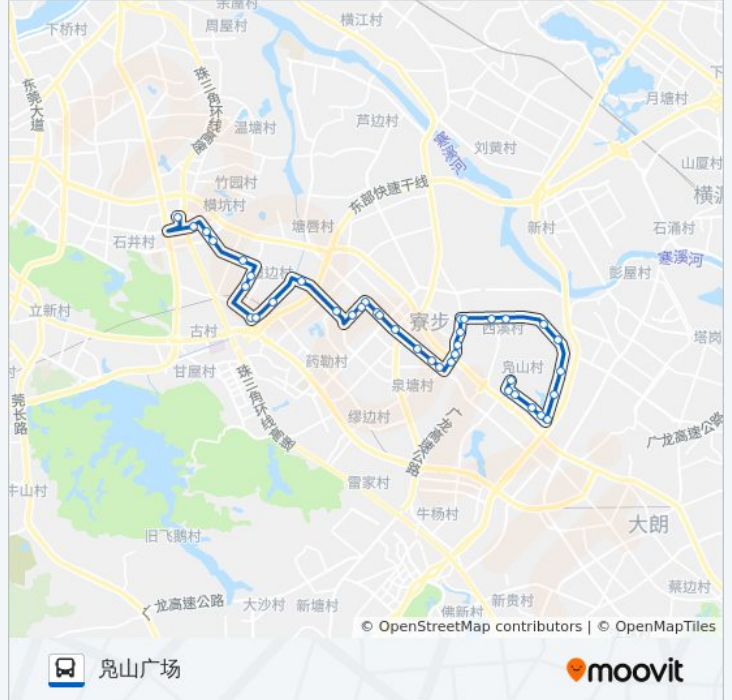

[查看时间表](#)

市汽车东站
丰泰城
横坑工业区
三星生活区
伟易达后门
富新购物广场
新海关货检场
西南路
西南路口
上屯村委会
国际汽车城
读书公园
钜盛鞋厂
祥富路
星城花园
香市一号
悦莱酒店
劳动分局
坑口村
寮步嘉荣广场
寮步交通分局
龙泉路东莞银行

公交寮步A6路的时间表

往鳧山广场方向的时间表

星期一	06:30 - 22:00
星期二	06:30 - 22:00
星期三	06:30 - 22:00
星期四	06:30 - 22:00
星期五	06:30 - 22:00
星期六	06:30 - 22:00
星期日	06:30 - 22:00

公交寮步A6路的信息

方向: 鳧山广场

站点数量: 39

行车时间: 52 分

途经站点:

- 牙香街
- 商业城
- 寮步文化广场
- 良边村
- 理想名苑
- 涵头村
- 黄菊园
- 大进工业园
- 东林制衣厂
- 名冠食品厂
- 松湖城
- 华宇钢材厂
- 沙井路口
- 长明街
- 华新手袋厂
- 祥兴街
- 鳧山广场

方向: 市汽车东

43 站
[查看时间表](#)

- 鳧山广场
- 祥兴街
- 华新手袋厂
- 长明街
- 沙井坑
- 华宇钢材厂
- 松湖城
- 名冠食品厂
- 东林制衣厂
- 鳧溪村
- 大进工业园
- 芦溪路

公交寮步A6路的时间表
 往市汽车东方向的时间表

星期一	06:30 - 22:00
星期二	06:30 - 22:00
星期三	06:30 - 22:00
星期四	06:30 - 22:00
星期五	06:30 - 22:00
星期六	06:30 - 22:00
星期日	06:30 - 22:00

公交寮步A6路的信息

方向: 市汽车东
 站点数量: 43
 行车时间: 55 分
 途经站点:

涵头村(隆兴公寓)

涵头村

理想名苑

良边村

寮步文化广场

商业城