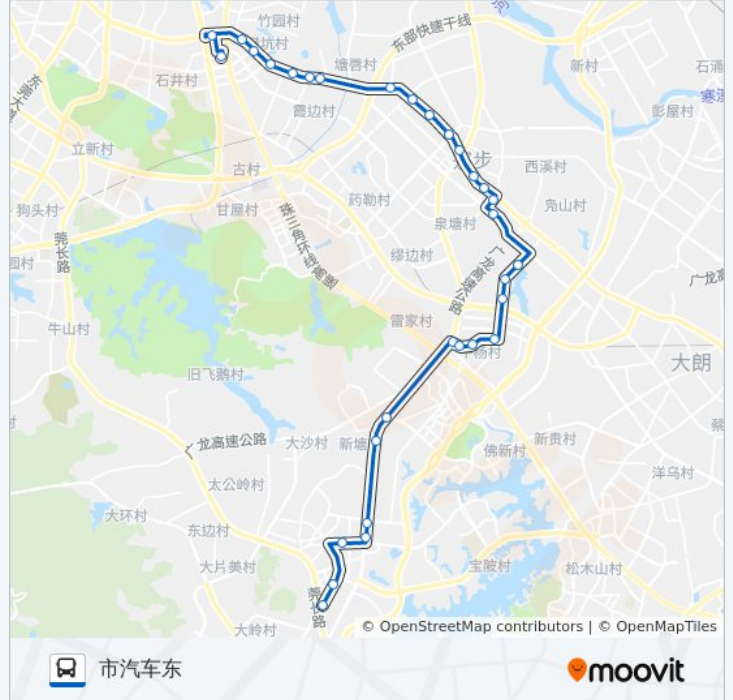

公交寮步A7路的信息

方向: 南区路口

站点数量: 33

行车时间: 53 分

途经站点:

牛杨工业区

名扬小学

牛杨

公交寮步A7路的信息

方向: 市汽车东

站点数量: 31

行车时间: 54 分

途经站点:

鸿图广场

蟠龙路口

富竹山

华南工业城

塘唇

良平

新旧围

下岭贝

横坑

横坑

横坑北

汽车东站路口

市汽车东站

你可以在moovitapp.com下载公交寮步A7路的PDF时间表和线路图。使用[Moovit应用程序](#)查询东莞的实时公交、列车时刻表以及公共交通出行指南。

[关于Moovit](#) · [MaaS解决方案](#) · [城市列表](#) · [Moovit社区](#)

© 2023 Moovit - 版权所有

查看实时到站时间