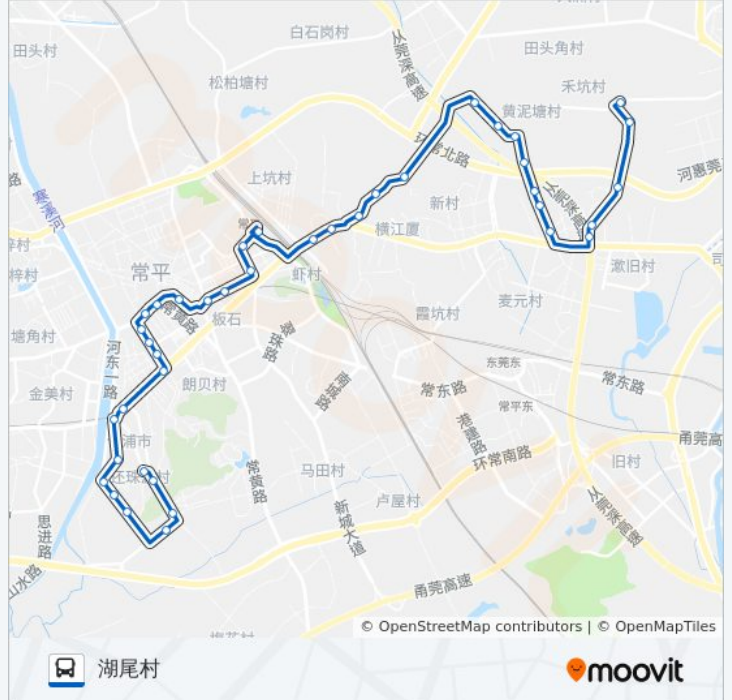

方向: 还珠沥市场总

31 站

[查看时间表](#)

湖尾村(禾石路)

湖尾村总站

湖尾村

广漱厂

漱新村委

往还珠沥市场总方向的时间表

星期一	06:30 - 21:30
星期二	06:30 - 21:30
星期三	06:30 - 21:30
星期四	06:30 - 21:30
星期五	06:30 - 21:30
星期六	06:30 - 21:30
星期日	06:30 - 21:30

公交常平10路的信息

方向: 还珠沥市场总

站点数量: 31

行车时间: 39 分

途经站点: