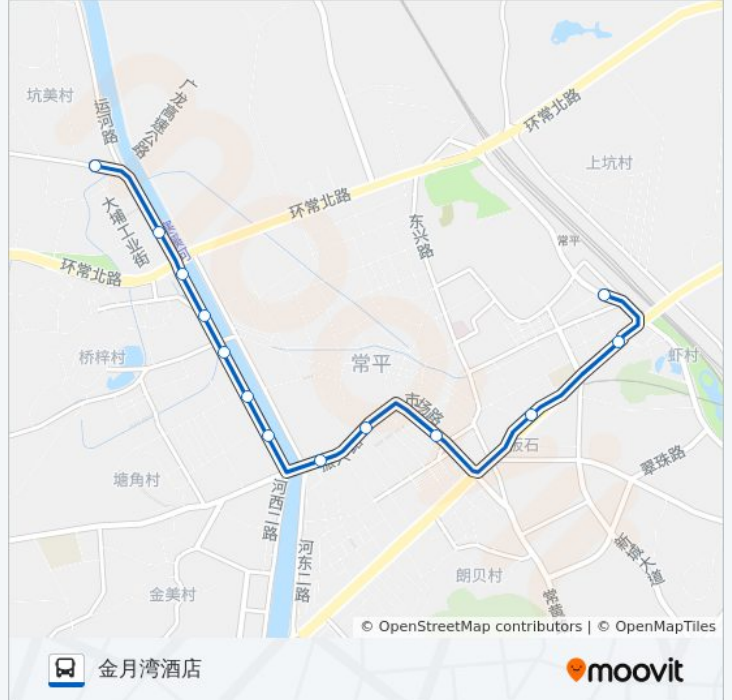

常平13路

常平火车

[以网页模式查看](#)

公交常平13((常平火车))共有2条行车路线。工作日的服务时间为：

(1) 常平火车: 06:30 - 21:30(2) 金月湾酒店: 06:30 - 21:30

使用Moovit找到公交常平13路离你最近的站点，以及公交常平13路下车车的到站时间。

方向: 常平火车

13 站

星期一	06:30 - 21:30
星期二	06:30 - 21:30
星期三	06:30 - 21:30
星期四	06:30 - 21:30
星期五	06:30 - 21:30
星期六	06:30 - 21:30
星期日	06:30 - 21:30

公交常平13路的信息

方向: 常平火车

站点数量: 13

行车时间: 17 分

途经站点:

方向: 金月湾酒店

13 站

盈丰酒店

翠景湾花园

桥梓牌坊

岗梓路口

岗梓大桥

金月湾酒店

公交常平13路的时间表

往金月湾酒店方向的时间表

星期一	06:30 - 21:30
星期二	06:30 - 21:30
星期三	06:30 - 21:30
星期四	06:30 - 21:30
星期五	06:30 - 21:30
星期六	06:30 - 21:30
星期日	06:30 - 21:30

公交常平13路的信息

方向: 金月湾酒店

站点数量: 13

行车时间: 17 分

途经站点:

你可以在moovitapp.com下载公交常平13路的PDF时间表和线路图。使用[Moovit应用程序](#)查询东莞的实时公交、列车时刻表以及公共交通出行指南。