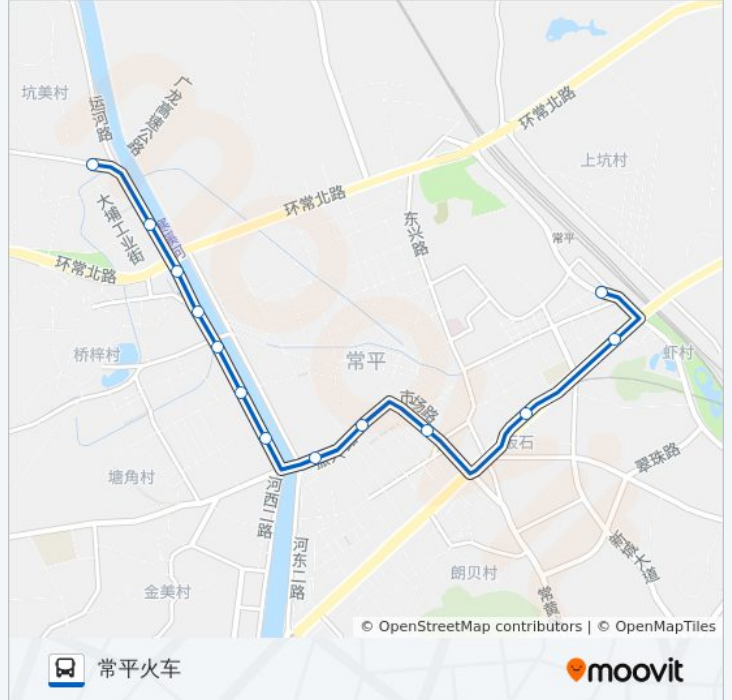

[查看时间表](#)

金月湾酒店

岗梓大桥

岗梓路口

桥梓牌坊

翠景湾花园

盈丰酒店

常平邮政分局

大和百货

常平广场

汇美酒店

常平牌坊

海霞酒店

常平火车站

公交常平13路的时间表

往常平火车方向的时间表

星期一	06:30 - 21:30
星期二	06:30 - 21:30
星期三	06:30 - 21:30
星期四	06:30 - 21:30
星期五	06:30 - 21:30
星期六	06:30 - 21:30
星期日	06:30 - 21:30

公交常平13路的信息

方向: 常平火车

站点数量: 13

行车时间: 17 分

途经站点:

方向: 金月湾酒店

13 站

星期一	06:30 - 21:30
星期二	06:30 - 21:30
星期三	06:30 - 21:30
星期四	06:30 - 21:30
星期五	06:30 - 21:30
星期六	06:30 - 21:30
星期日	06:30 - 21:30

公交常平13路的信息

方向: 金月湾酒店

站点数量: 13

行车时间: 17 分

途经站点:

你可以在moovitapp.com下载公交常平13路的PDF时间表和线路图。使用[Moovit应用程序](#)查询东莞的实时公交、列车时刻表以及公共交通出行指南。