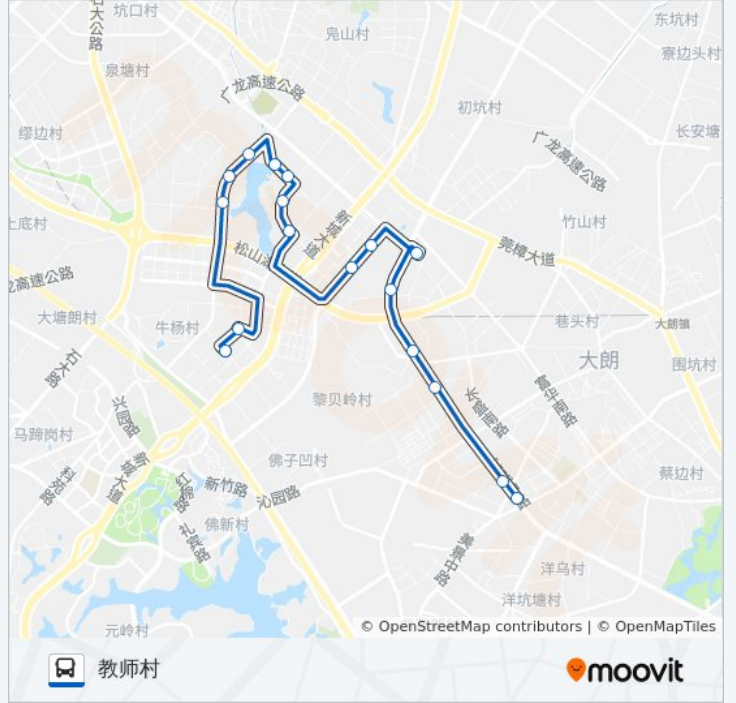

## 公交松山湖5路的信息

方向: 大朗长盛广场

站点数量: 18

行车时间: 25 分

途经站点:

**方向: 教师村**

17 站

[查看时间表](#)

- 大润发
- 明上居
- 公安分局
- 黎贝岭路口
- 光辉家具
- 大朗汽车站
- 漫步者
- 青竹园
- 月荷居
- 外国语小学
- 松涛公寓
- 绿荷居
- 松山湖汽车站
- 月荷湖
- 创意生活城
- 依时利
- 兰馨园

**公交松山湖5路的时间表**

往教师村方向的时间表

星期一	08:30 - 21:30
星期二	08:30 - 21:30
星期三	08:30 - 21:30
星期四	08:30 - 21:30
星期五	08:30 - 21:30
星期六	08:30 - 21:30
星期日	08:30 - 21:30

**公交松山湖5路的信息**

方向: 教师村  
 站点数量: 17  
 行车时间: 26 分  
 途经站点:

你可以在moovitapp.com下载公交松山湖5路的PDF时间表和线路图。使用[Moovit应用程序](#)查询东莞的实时公交、列车时刻表以及公共交通出行指南。

[关于Moovit](#) · [MaaS解决方案](#) · [城市列表](#) · [Moovit社区](#)

© 2023 Moovit - 版权所有

## 查看实时到站时间