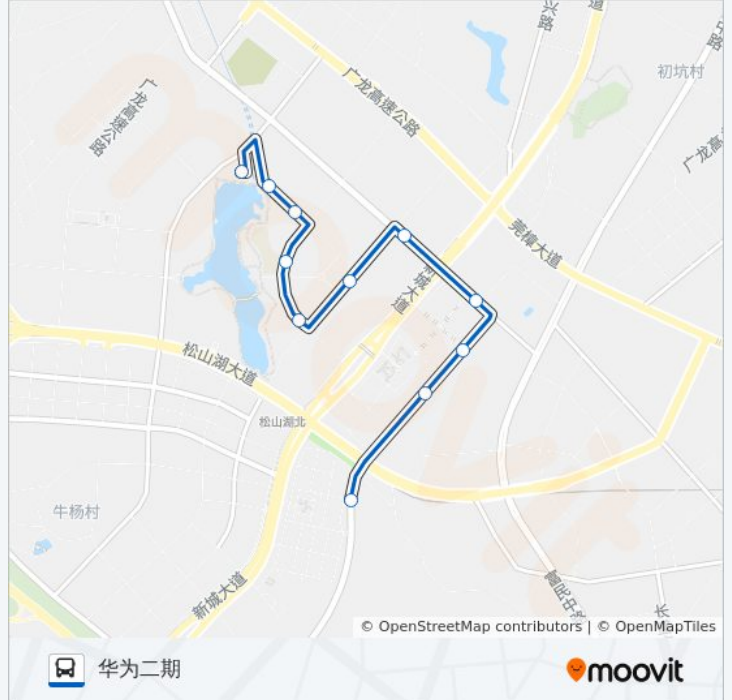

松山湖7路

华为二期

以网页模式查看

公交松山湖7((华为二期))共有2条行车路线。工作日的服务时间为：

(1) 华为二期: 07:00 - 09:40(2) 松山湖客运: 07:00 - 09:40

使用Moovit找到公交松山湖7路离你最近的站点，以及公交松山湖7路下车班的到站时间。

方向: 华为二期

11 站

[查看时间表](#)

松山湖汽车站(站内)

绿荷居

松涛公寓

外国语小学

月荷居

新兴园

工业北路东

创业园

漫步者

青竹园

华为二期

公交松山湖7路的时间表

往华为二期方向的时间表

星期一	07:00 - 09:40
星期二	07:00 - 09:40
星期三	07:00 - 09:40
星期四	07:00 - 09:40
星期五	07:00 - 09:40
星期六	07:00 - 09:40
星期日	07:00 - 09:40

公交松山湖7路的信息

方向: 华为二期

站点数量: 11

行车时间: 14 分

途经站点:

方向: 松山湖客运

10 站

[查看时间表](#)

华为二期