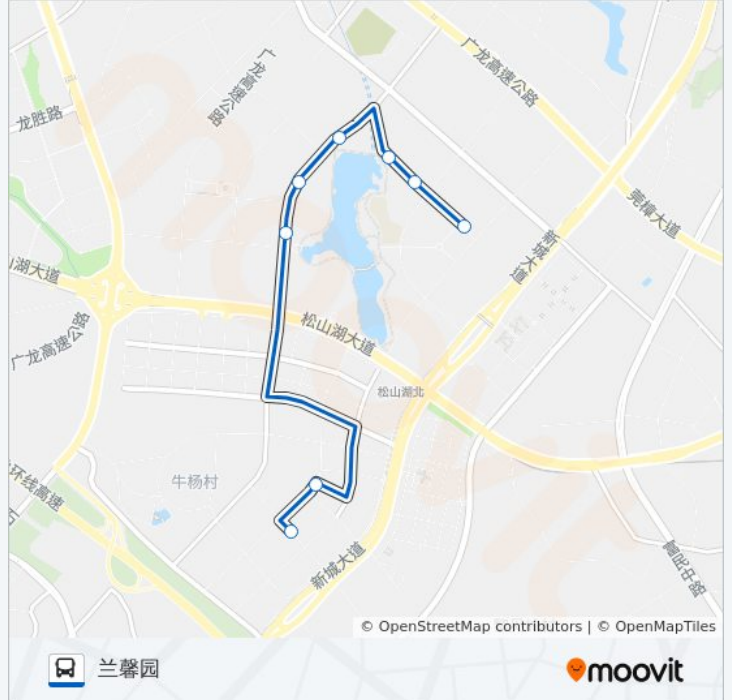

[查看时间表](#)

新兴园农贸市场

松涛公寓

绿荷居

松山湖汽车站

月荷湖

创意生活城

依时利

兰馨园

公交松山湖8路的时间表

往兰馨园方向的时间表

星期一	08:00 - 09:00
星期二	08:00 - 09:00
星期三	08:00 - 09:00
星期四	08:00 - 09:00
星期五	08:00 - 09:00
星期六	08:00 - 09:00
星期日	08:00 - 09:00

公交松山湖8路的信息

方向: 兰馨园

站点数量: 8

行车时间: 11 分

途经站点:

方向: 新兴园

8 站

[查看时间表](#)

兰馨园

依时利

创意生活城

月荷湖

松山湖汽车站

绿荷居

松涛公寓

新兴园农贸市场

公交松山湖8路的时间表

往新兴园方向的时间表

星期一	07:00 - 09:40
星期二	07:00 - 09:40
星期三	07:00 - 09:40
星期四	07:00 - 09:40
星期五	07:00 - 09:40
星期六	07:00 - 09:40
星期日	07:00 - 09:40

公交松山湖8路的信息