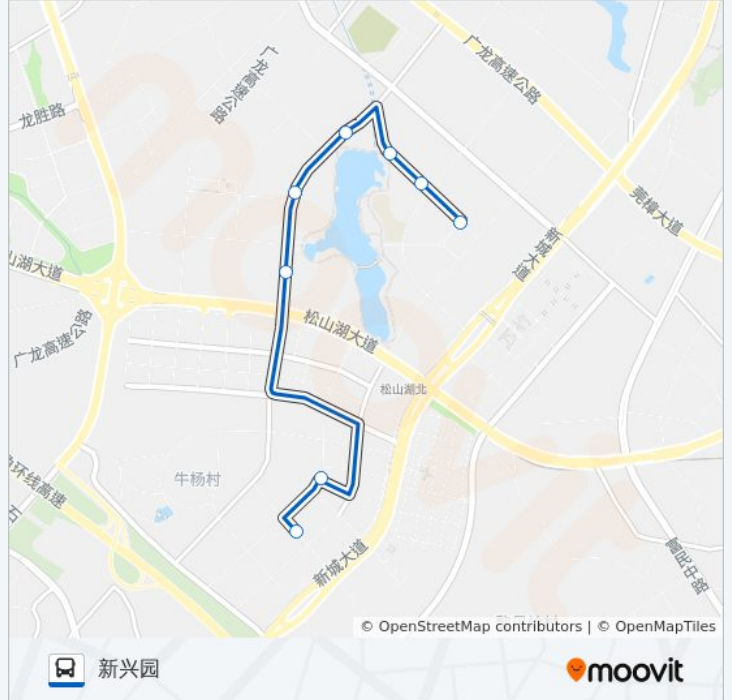

途经站点:

方向: 新兴园

8 站

[查看时间表](#)

兰馨园

依时利

创意生活城

月荷湖

松山湖汽车站

绿荷居

松涛公寓

新兴园农贸市场

公交松山湖8路的时间表

往新兴园方向的时间表

星期一	07:00 - 09:40
星期二	07:00 - 09:40
星期三	07:00 - 09:40
星期四	07:00 - 09:40
星期五	07:00 - 09:40
星期六	07:00 - 09:40
星期日	07:00 - 09:40

公交松山湖8路的信息

方向: 新兴园

站点数量: 8

行车时间: 11 分

途经站点:

你可以在moovitapp.com下载公交松山湖8路的PDF时间表和线路图。使用 [Moovit应用程序](#) 查询东莞的实时公交、列车时刻表以及公共交通出行指南。

[关于Moovit](#) · [MaaS解决方案](#) · [城市列表](#) · [Moovit社区](#)

© 2024 Moovit - 保留所有权利

查看实时到站时间