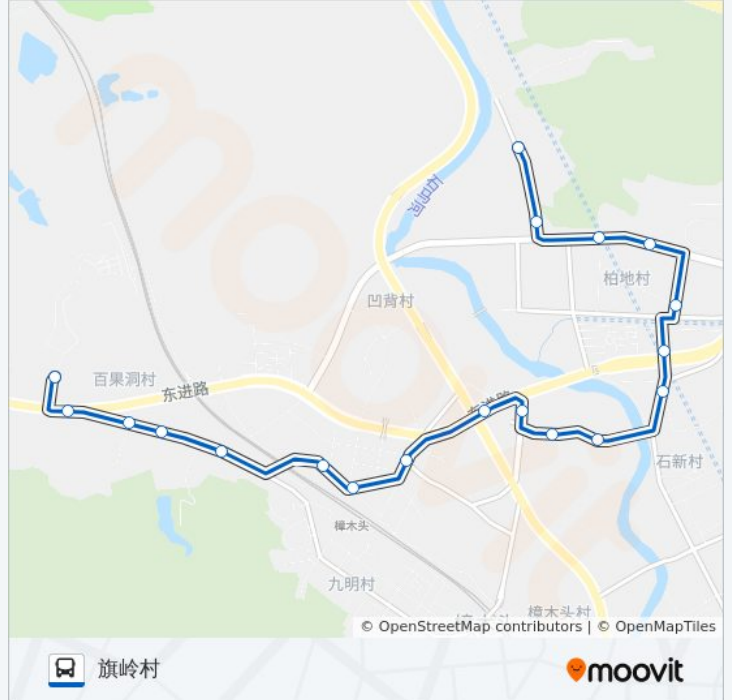

樟木头1路

旗岭村

以网页模式查看

公交樟木头1((旗岭村))共有2条行车路线。工作日的服务时间为：

(1) 旗岭村: 06:40 - 21:50(2) 百达工业区: 06:40 - 21:50

使用Moovit找到公交樟木头1路离你最近的站点，以及公交樟木头1路下车班的到站时间。

方向: 旗岭村

19 站

[查看时间表](#)

- 百达工业区
- 百达工业区2
- 百果洞居委
- 百果洞市场
- 豪屋花园
- 樟木头林场
- 樟木头火车站
- 地王商业城[樟木头]
- 国营汽车站
- 新城市花园西
- 塘吓埔
- 樟木头中学
- 新圩吓
- 龙洲百货[樟木头]
- 中国邮政[樟木头]
- 柏地沙井
- 柏地村
- 旗岭路口
- 旗岭村

公交樟木头1路的时间表

往旗岭村方向的时间表

星期一	06:40 - 21:50
星期二	06:40 - 21:50
星期三	06:40 - 21:50
星期四	06:40 - 21:50
星期五	06:40 - 21:50
星期六	06:40 - 21:50
星期日	06:40 - 21:50

公交樟木头1路的信息

方向: 旗岭村

站点数量: 19

行车时间: 23 分

途经站点:

## 公交樟木头1路的信息

方向: 百达工业区

站点数量: 21

行车时间: 26 分

途经站点: