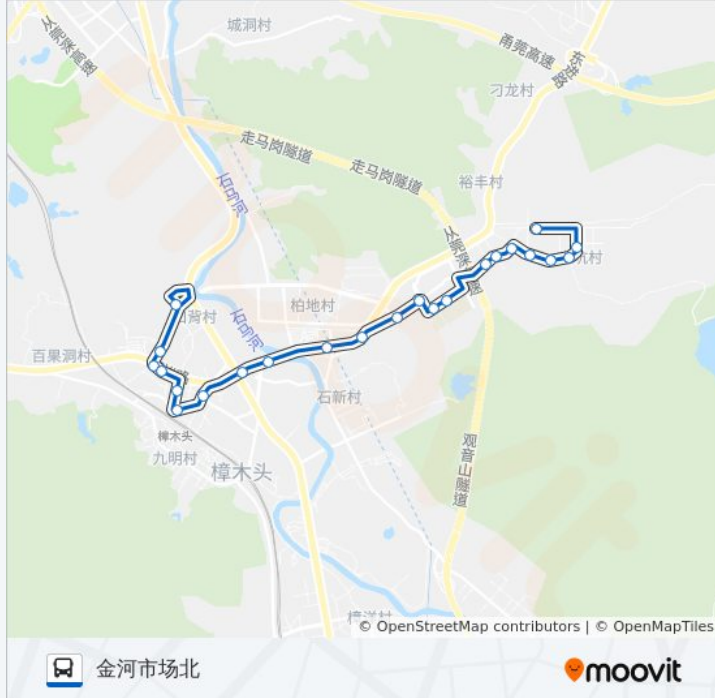

樟木头2路

樟木头振通汽车

以网页模式查看

公交樟木头2((樟木头振通汽车))共有2条行车路线。工作日的服务时间为：

(1) 樟木头振通汽车: 06:00 - 23:00(2) 金河市场北: 06:00 - 23:00

使用Moovit找到公交樟木头2路离你最近的站点，以及公交樟木头2路下车班的到站时间。

方向: 樟木头振通汽车

23 站

市第八高级中学

大坑村

金河工业区东

金河市场路口

公交樟木头2路的时间表

往金河市场北方向的时间表

星期一	06:00 - 23:00
星期二	06:00 - 23:00
星期三	06:00 - 23:00
星期四	06:00 - 23:00
星期五	06:00 - 23:00
星期六	06:00 - 23:00
星期日	06:00 - 23:00

公交樟木头2路的信息

方向: 金河市场北

站点数量: 23

行车时间: 24 分

途经站点:

沙元村

金磊工业园

古坑村

古坑工业区

金河市场北

你可以在moovitapp.com下载公交樟木头2路的PDF时间表和线路图。使用[Moovit应用程序](#)查询东莞的实时公交、列车时刻表以及公共交通出行指南。

[关于Moovit](#) · [MaaS解决方案](#) · [城市列表](#) · [Moovit社区](#)

© 2023 Moovit - 版权所有

查看实时到站时间