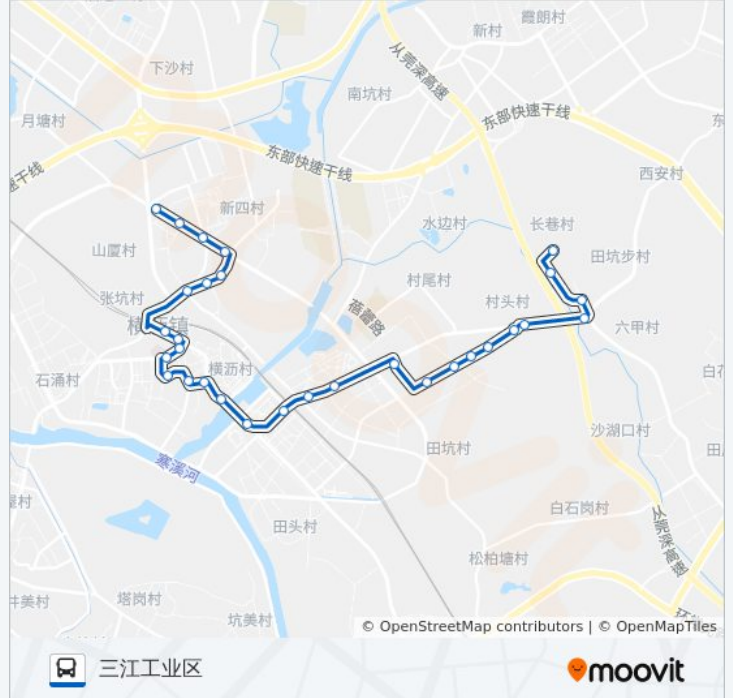

横沥3A路

三江工业区

[以网页模式查看](#)

公交横沥3A((三江工业区))共有2条行车路线。工作日的服务时间为：

(1) 三江工业区: 07:00 - 20:30(2) 长巷: 07:00 - 20:30

使用Moovit找到公交横沥3A路离你最近的站点，以及公交横沥3A路下车车的到站时间。

方向: 三江工业区

30 站

[查看时间表](#)

长巷
长田工业园
田饶步社区卫生服务站路口
田饶步(临时站)
村头市场
村头
亚法厂
真至美厂
真至美路口
怡力制衣厂
横沥汽车站
河畔花园东
河畔花园
振兴市场
横沥华润
横沥镇政府
嘉荣商场
半仙山公园
横沥市场
恒泉社区卫生站(临时站)
大新商场
横沥旧物商场

公交横沥3A路的时间表

往三江工业区方向的时间表

星期一	07:00 - 20:30
星期二	07:00 - 20:30
星期三	07:00 - 20:30
星期四	07:00 - 20:30
星期五	07:00 - 20:30
星期六	07:00 - 20:30
星期日	07:00 - 20:30

公交横沥3A路的信息

方向: 三江工业区

站点数量: 30

行车时间: 35 分

途经站点:

横沥电信局

银岗加油站

横沥工业区

牛行

新四派出所(临时站)

新四油榨村(临时站)

山夏工业区

三江工业区(临时站)

方向: 长巷

32 站

[查看时间表](#)