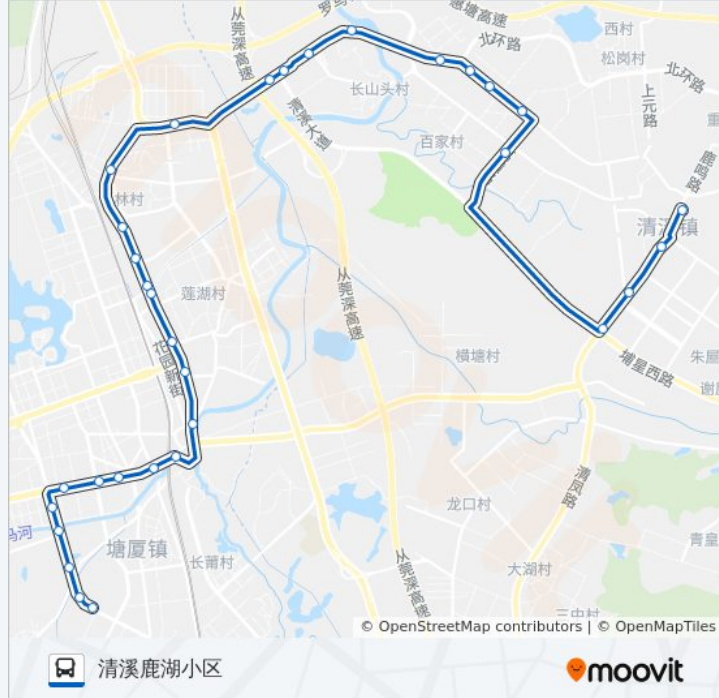

公交清溪22路的信息

方向: 塘厦中学

站点数量: 32

行车时间: 50 分

途经站点:

塘厦派出所
 国信鞋厂
 农业银行
 龙景花园
 塘厦人民医院
 检察院
 塘厦汽车站
 莆心湖住宅小区
 社区卫生服务中心
 塘厦中学

方向: 清溪鹿湖小区

32 站
[查看时间表](#)

公交清溪22路的信息

方向: 清溪鹿湖小区
 站点数量: 32
 行车时间: 50 分
 途经站点:

太阳城

西区加油站

东华厂

方面厂

石马河大桥

罗马路口

吉祥鞋厂

乌鸦落洋村

浮岗市场

荔横村委

清溪交警大队

劳动分局

清厦村委

清溪鹿湖小区