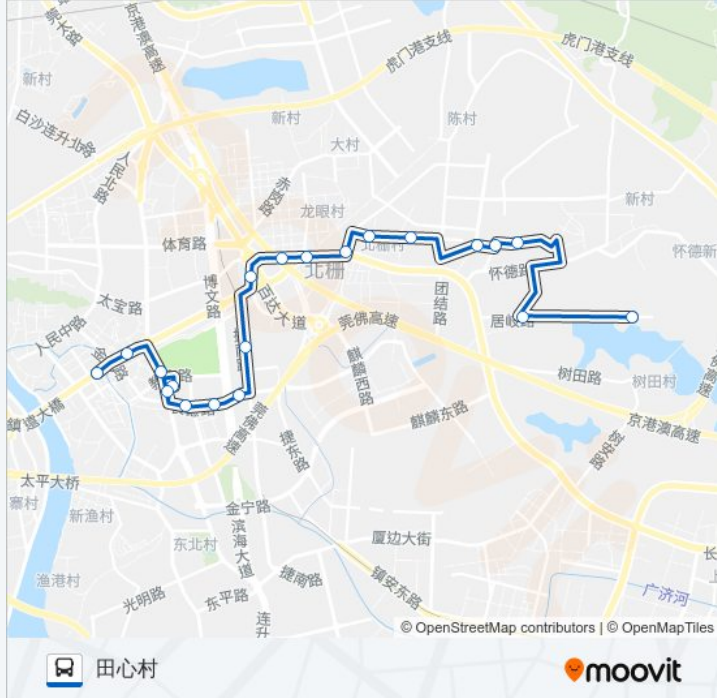

- 田心村
- 卢花坊水库
- 居岐社区
- 固邦厂
- 大坑村
- 大禾
- 北栅居委会
- 北栅小学
- 北栅高速路口
- 龙眼路口
- 龙眼加油站
- 虎威加油站
- 郭武村
- 万福医院
- 交警大队(临时站)
- 龙泉国际酒店(临时站)
- 虎门中心客运站
- 虎门公园
- 人民医院
- 黄河时装城
- 永安

公交虎门11路的时间表

往永安方向的时间表

星期一	07:00 - 20:30
星期二	07:00 - 20:30
星期三	07:00 - 20:30
星期四	07:00 - 20:30
星期五	07:00 - 20:30
星期六	07:00 - 20:30
星期日	07:00 - 20:30

公交虎门11路的信息

方向: 永安

站点数量: 21

行车时间: 31 分

途经站点:

方向: 田心村

20 站

[查看时间表](#)

- 黄河时装城
- 新人民医院
- 虎门公园
- 中心客运站
- 虎门国际购物中心东
- 龙泉国际酒店
- 交警大队
- 小捷滘路口
- 郭武村
- 虎威加油站
- 龙眼加油站
- 龙眼路口
- 北栅高速路口
- 北栅小学
- 北栅居委会
- 大禾
- 大坑村
- 固邦厂

公交虎门11路的时间表

往田心村方向的时间表

星期一	07:00 - 19:00
星期二	07:00 - 19:00
星期三	07:00 - 19:00
星期四	07:00 - 19:00
星期五	07:00 - 19:00
星期六	07:00 - 19:00
星期日	07:00 - 19:00

公交虎门11路的信息

方向: 田心村

站点数量: 20

行车时间: 30 分

途经站点:

居岐社区

田心村

你可以在moovitapp.com下载公交虎门11路的PDF时间表和线路图。使用[Moovit应用程序](#)查询东莞的实时公交、列车时刻表以及公共交通出行指南。