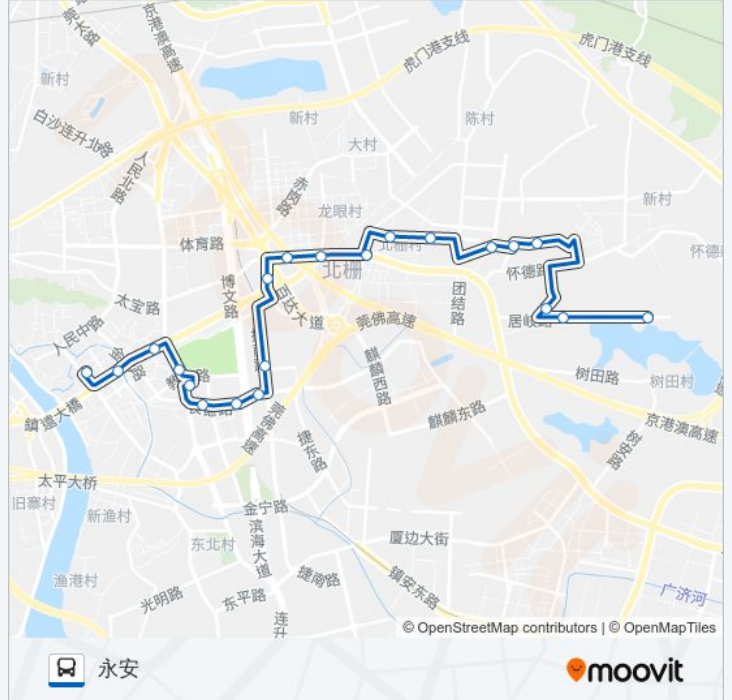

虎门11路 永安

下载App

公交虎门11((永安))共有2条行车路线。工作日的服务时间为：

(1) 永安: 07:00 - 20:30(2) 田心村: 07:00 - 19:00

使用Moovit找到公交虎门11路离你最近的站点，以及公交虎门11路下车车的到站时间。

方向: 永安

21 站

[查看时间表](#)

- 田心村
- 卢花坊水库
- 居岐社区
- 固邦厂
- 大坑村
- 大禾
- 北栅居委会
- 北栅小学
- 北栅高速路口
- 龙眼路口
- 龙眼加油站
- 虎威加油站
- 郭武村
- 万福医院
- 交警大队(临时站)
- 龙泉国际酒店(临时站)
- 虎门中心客运站
- 虎门公园
- 人民医院
- 黄河时装城
- 永安

公交虎门11路的时间表

往永安方向的时间表

星期一	07:00 - 20:30
星期二	07:00 - 20:30
星期三	07:00 - 20:30
星期四	07:00 - 20:30
星期五	07:00 - 20:30
星期六	07:00 - 20:30
星期日	07:00 - 20:30

公交虎门11路的信息

方向: 永安

站点数量: 21

行车时间: 31 分

途经站点:

方向: 田心村

20 站

[查看时间表](#)

- 黄河时装城
- 新人民医院
- 虎门公园
- 中心客运站
- 虎门国际购物中心东
- 龙泉国际酒店
- 交警大队
- 小捷滘路口
- 郭武村
- 虎威加油站
- 龙眼加油站
- 龙眼路口
- 北栅高速路口
- 北栅小学
- 北栅居委会
- 大禾
- 大坑村
- 固邦厂

公交虎门11路的时间表

往田心村方向的时间表

星期一	07:00 - 19:00
星期二	07:00 - 19:00
星期三	07:00 - 19:00
星期四	07:00 - 19:00
星期五	07:00 - 19:00
星期六	07:00 - 19:00
星期日	07:00 - 19:00