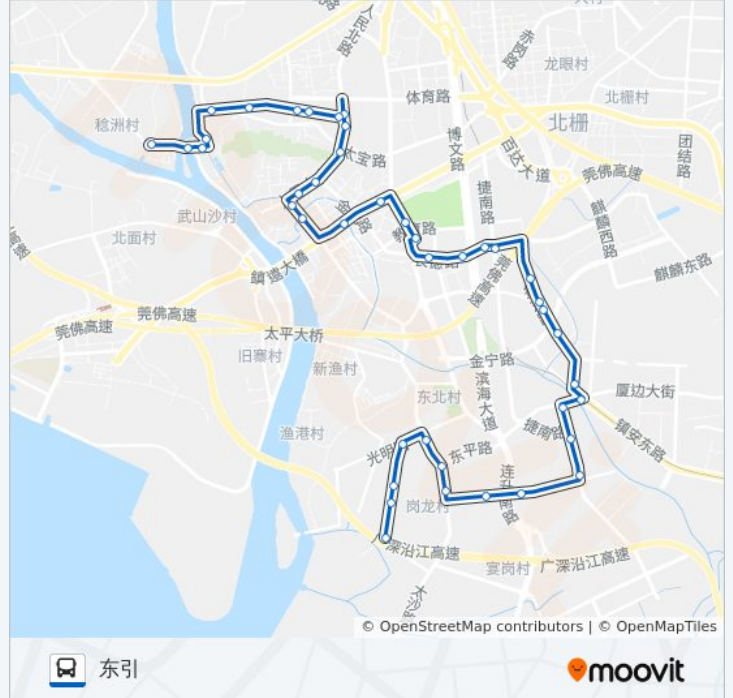

人民医院

黄河时装城

永安

虎门医院

虎门时尚电器城

旺角商业城

东风社区

公路养护所

富都酒店

富都酒店南

真爱门诊部

中医院镇口分院

家合福百货

镇口社区

镇口市场

镇口水闸

东引码头(东宝石材城)

东引

方向: 豪景花园

41 站

[查看时间表](#)

东引

东引码头

镇口水闸

镇口市场

镇口社区

镇口社区

中医院镇口分院

真爱门诊部

富都酒店(南)

公交虎门13路的时间表

往豪景花园方向的时间表