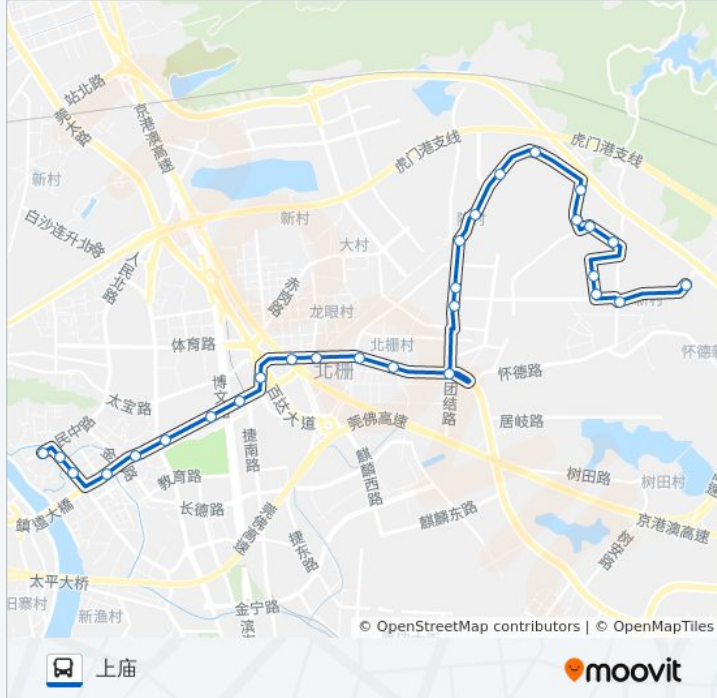

[查看时间表](#)

- 执信公园
- 虎门医院
- 永安
- 黄河时装城
- 电信局
- 柏景豪庭
- 乐购
- 富民商务中心
- 虎威加油站
- 龙眼加油站
- 龙眼路口
- 北栅高速路口
- 北栅综合市场
- 雅都路口
- 百思特制衣厂
- 优利德厂
- 旭新百货
- 陈村社区
- 永祥路口
- 远丰村
- 新丰小学
- 新沙埔市场

公交虎门15路的时间表

往上庙方向的时间表

星期一	06:30 - 20:30
星期二	06:30 - 20:30
星期三	06:30 - 20:30
星期四	06:30 - 20:30
星期五	06:30 - 20:30
星期六	06:30 - 20:30
星期日	06:30 - 20:30

公交虎门15路的信息

方向: 上庙

站点数量: 28

行车时间: 42 分

途经站点:

新沙埔
 林场路口
 以纯站
 怀丰商业中心
 加德利商场
 上庙

方向: 执信公园

29 站
[查看时间表](#)

上庙
 加德利商场
 怀丰商业中心
 以纯
 林场路口
 新沙埔
 新沙埔市场
 新丰小学
 远丰村
 永祥路口
 陈村社区
 陈村社区
 优利德厂
 百思特制衣厂
 雅都路口
 北栅综合市场
 北栅高速路口
 龙眼路口

公交虎门15路的时间表
 往执信公园方向的时间表

星期一	06:30 - 20:30
星期二	06:30 - 20:30
星期三	06:30 - 20:30
星期四	06:30 - 20:30
星期五	06:30 - 20:30
星期六	06:30 - 20:30
星期日	06:30 - 20:30

公交虎门15路的信息

方向: 执信公园
 站点数量: 29
 行车时间: 45 分
 途经站点: