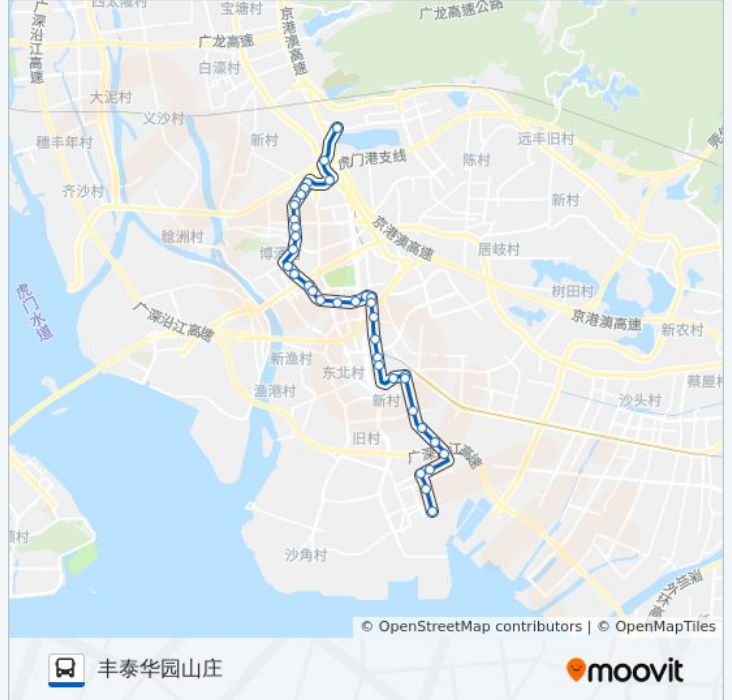

[查看时间表](#)

路东
路东广场
路东小学
路东步行街
永和家具厂
快捷快递
杰福瑞厂
朝程制衣厂
南栅五区
上角路口
政隆制衣厂
东南商业中心南
东南商业中心东
精彩印花厂
小捷濬村委会
线技电子厂
小捷濬路口
万福医院
交警大队(临时站)
龙泉国际酒店(临时站)
国际购物中心南
劳动局

公交虎门17路的时间表

往丰泰华园山庄方向的时间表

星期一	06:30 - 20:00
星期二	06:30 - 20:00
星期三	06:30 - 20:00
星期四	06:30 - 20:00
星期五	06:30 - 20:00
星期六	06:30 - 20:00
星期日	06:30 - 20:00

公交虎门17路的信息

方向: 丰泰华园山庄

站点数量: 37

行车时间: 45 分

途经站点:

- 俪城
- 永安桥
- 龙泉商业广场
- 东校场
- 公路养护所
- 富都酒店
- 莱茵酒店
- 博美村口
- 博美村口
- 国际布料市场
- 虎门布料市场
- 虎门汽车总站
- 虎门镇标
- 新联路口
- 丰泰华园山庄

方向: 路东

34 站
[查看时间表](#)

- 新联
- 新联路口
- 虎门汽车站
- 布料市场停车场
- 虎门国际布料市场
- 意法电商城
- 意法电商城
- 莱茵酒店
- 富都酒店
- 东校场
- 龙泉商业广场
- 永安桥
- 俪城
- 劳动局

公交虎门17路的时间表
 往路东方向的时间表

星期一	06:30 - 20:30
星期二	06:30 - 20:30
星期三	06:30 - 20:30
星期四	06:30 - 20:30
星期五	06:30 - 20:30
星期六	06:30 - 20:30
星期日	06:30 - 20:30

公交虎门17路的信息

方向: 路东
 站点数量: 34
 行车时间: 44 分
 途经站点:

虎门国际购物中心南

龙泉国际酒店

交警大队

万福医院

小捷滘路口

线技电子厂