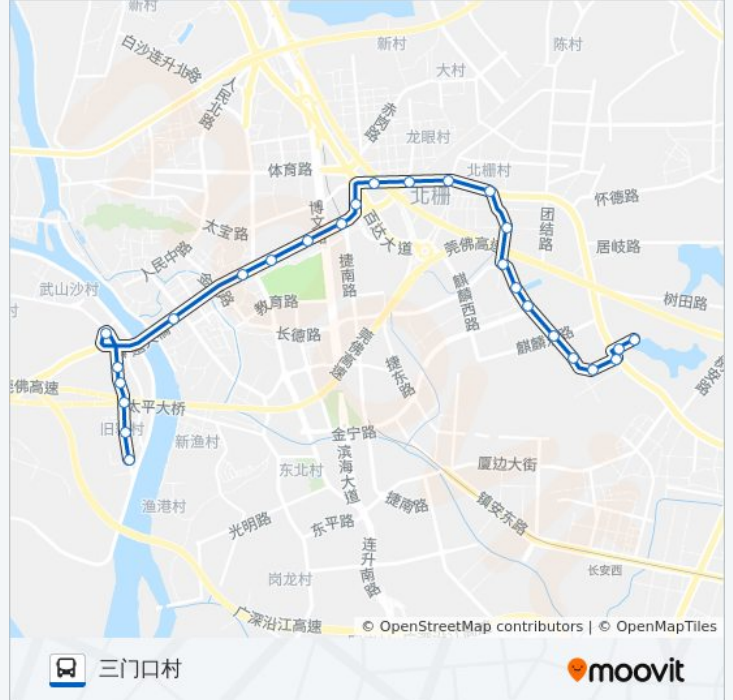

[查看时间表](#)

- 丰泰裕田花园
- 丰泰裕田花园路口
- 大板路口(单向)
- 大板路(单向)
- 大板地工业区
- 新合成大宁路口
- 大宁新天地
- 宁馨花园
- 大宁社区
- 北栅墩路口
- 北栅综合市场
- 北栅高速路口
- 龙眼路口
- 龙眼加油站
- 虎威加油站
- 创丰大厦
- 乐购
- 柏景豪庭
- 人民医院
- 虎门广场
- 九门寨桥底(单向)
- 九门寨卫生站

公交虎门3B路的时间表

公交虎门3B路的信息

方向: 三门口村

站点数量: 26

行车时间: 35 分

途经站点:

九门寨村委会

高速路桥底

九门寨美宜佳

三门口村

方向: 丰泰裕田花园

26 站

[查看时间表](#)

三门口村

九门寨美宜佳

高速路桥底

九门寨社区