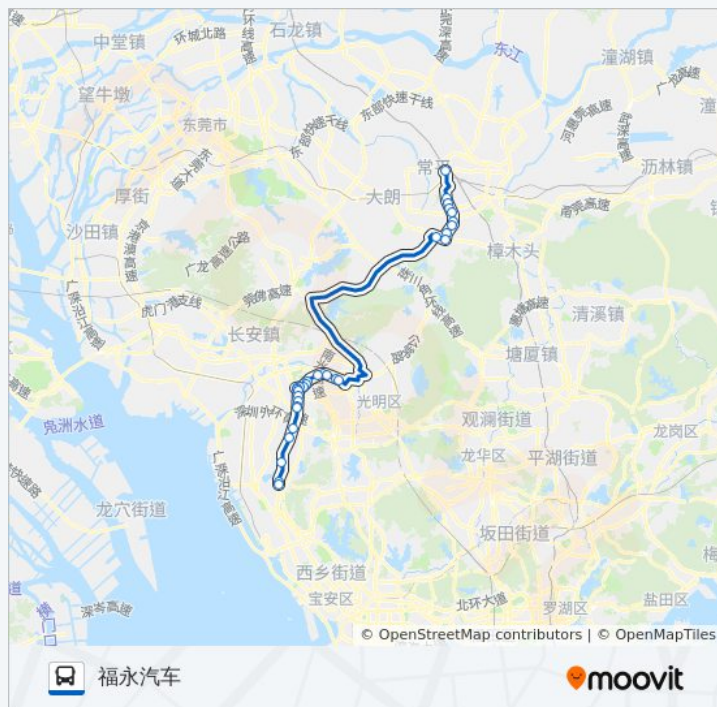

白石厦村

福永汽车站

你可以在moovitapp.com下载公交长328路的PDF时间表和线路图。使用[Moovit应用程序](#)查询东莞的实时公交、列车时刻表以及公共交通出行指南。

[关于Moovit](#) · [MaaS解决方案](#) · [城市列表](#) · [Moovit社区](#)

© 2023 Moovit - 版权所有

查看实时到站时间