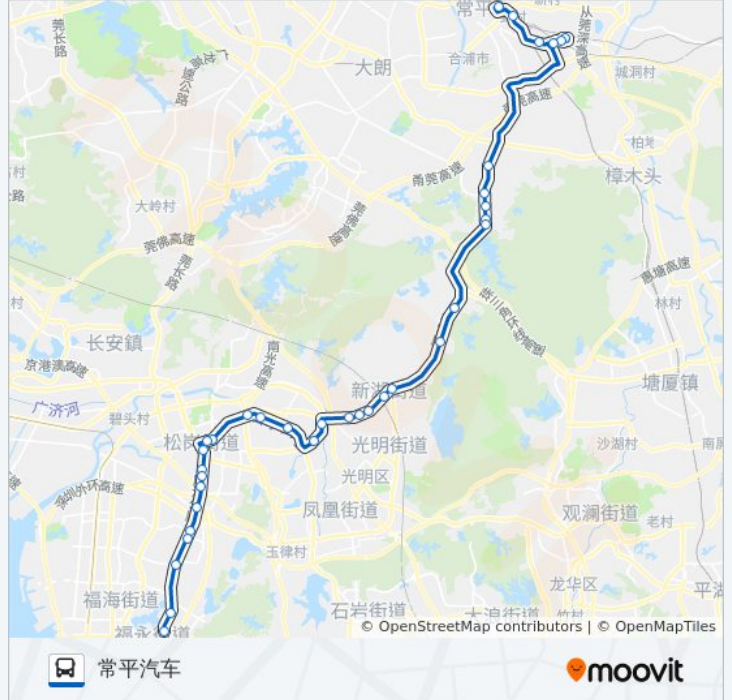

公交长328路的信息

方向: 常平汽车

站点数量: 35

行车时间: 76 分

途经站点:

星光(公常路)

田心路口

黄江村

黄牛埔

北岸南

北岸北

合路村

王氏港建大道路口

麦元村口

东莞东火车站

土塘(土塘村口)

志兴大厦

常平汽车站

方向: 常平汽车

35 站

[查看时间表](#)

福永汽车站

凤凰天桥

沙井南环路口

公交长328路的信息

方向: 常平汽车

站点数量: 35

行车时间: 76 分

途经站点:

楼村工业区

楼村派出所

楼村小学