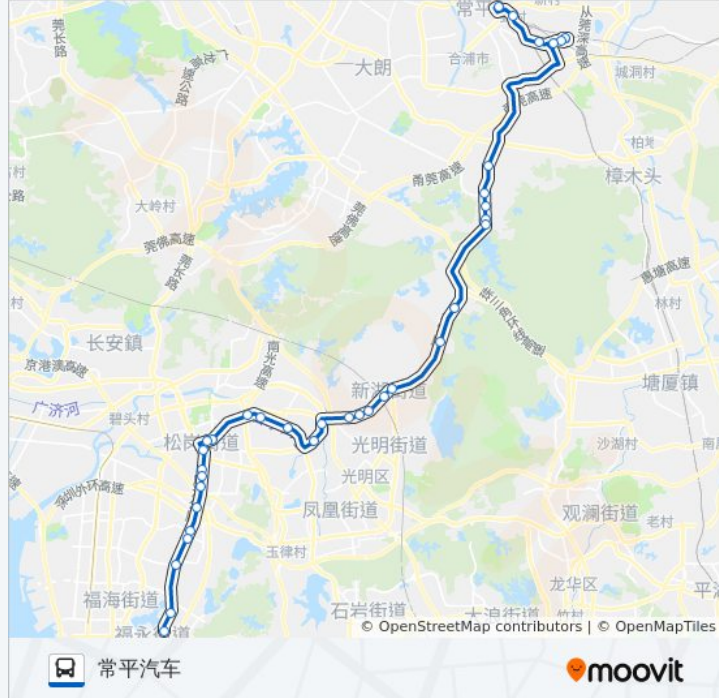

公交长328路的信息

方向: 常平汽车

站点数量: 35

行车时间: 76 分

途经站点:

楼村工业区

楼村派出所

楼村小学

北岸北

合路村

王氏港建大道路口

麦元村口

东莞东火车站

土塘(土塘村口)

志兴大厦

常平汽车站

方向: 福永汽车

31 站

[查看时间表](#)

常平汽车站

紫荆花园

桥沥派出所

马屋村

桥沥北