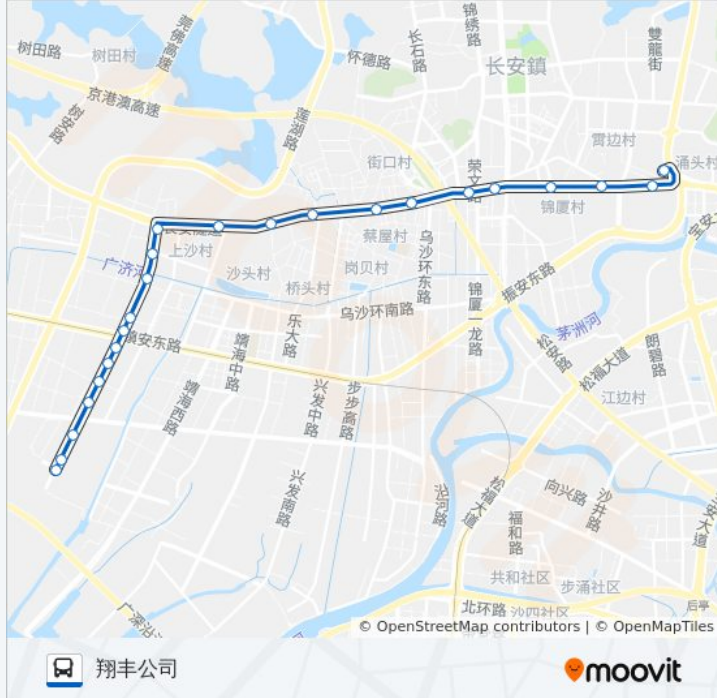

长安12路

翔丰公司

[以网页模式查看](#)

公交长安12(翔丰公司)共有2条行车路线。工作日的服务时间为：

(1) 翔丰公司: 06:30 - 23:30 (2) 长安汽车: 06:30 - 22:30

使用Moovit找到公交长安12路离你最近的站点，以及公交长安12路下车班的到站时间。

方向: 翔丰公司

23 站

[查看时间表](#)

长安汽车站
霄边市场
长东路路口
锦厦小学
长安酒店
长安北站
长安北
新安村
沙头时代广场
沙头村
三骏公司
上沙卫生站
上沙综合市场
琳记酒楼
嘉宝厂
中南广场东门
乐安居大厦
康宁楼
荣昌大厦
上沙第一社区卫生站
钱大五金制品厂
谷崧新厂

公交长安12路的时间表

往翔丰公司方向的时间表

星期一	06:30 - 23:30
星期二	06:30 - 23:30
星期三	06:30 - 23:30
星期四	06:30 - 23:30
星期五	06:30 - 23:30
星期六	06:30 - 23:30
星期日	06:30 - 23:30

公交长安12路的信息

方向: 翔丰公司

站点数量: 23

行车时间: 30 分

途经站点:

方向: 长安汽车

23 站

[查看时间表](#)

时富五金广场北

时富五金广场北

公交长安12路的时间表

往长安汽车方向的时间表

星期一	06:30 - 22:30
星期二	06:30 - 22:30
星期三	06:30 - 22:30
星期四	06:30 - 22:30
星期五	06:30 - 22:30
星期六	06:30 - 22:30
星期日	06:30 - 22:30

公交长安12路的信息

方向: 长安汽车

站点数量: 23