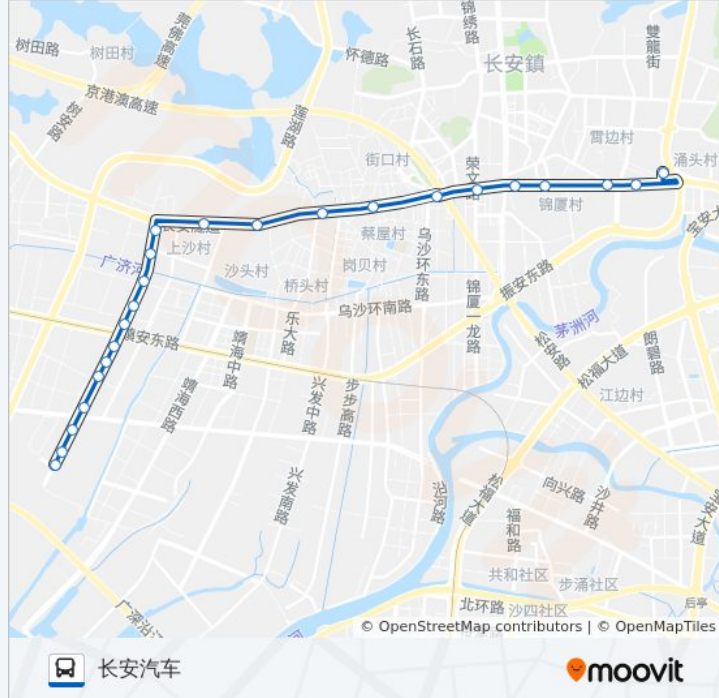

[查看时间表](#)

长安汽车站
霄边市场
长东路路口
锦厦小学
长安酒店
长安北站
长安北
新安村
沙头时代广场
沙头村
三骏公司
上沙卫生站
上沙综合市场
琳记酒楼
嘉宝厂
中南广场东门
乐安居大厦
康宁楼
荣昌大厦
上沙第一社区卫生站
钱大五金制品厂
谷崧新厂

公交长安12路的时间表

往翔丰公司方向的时间表

星期一	06:30 - 23:30
星期二	06:30 - 23:30
星期三	06:30 - 23:30
星期四	06:30 - 23:30
星期五	06:30 - 23:30
星期六	06:30 - 23:30
星期日	06:30 - 23:30

时富五金广场北

时富五金广场北

公交长安12路的时间表

往长安汽车方向的时间表

星期一	06:30 - 22:30
星期二	06:30 - 22:30
星期三	06:30 - 22:30
星期四	06:30 - 22:30
星期五	06:30 - 22:30
星期六	06:30 - 22:30
星期日	06:30 - 22:30

公交长安12路的信息

方向: 长安汽车

站点数量: 23

行车时间: 31 分

途经站点:

长安酒店

锦厦

长东路路口

霄边

长安汽车站

你可以在moovitapp.com下载公交长安12路的PDF时间表和线路图。使用[Moovit应用程序](#)查询东莞的实时公交、列车时刻表以及公共交通出行指南。