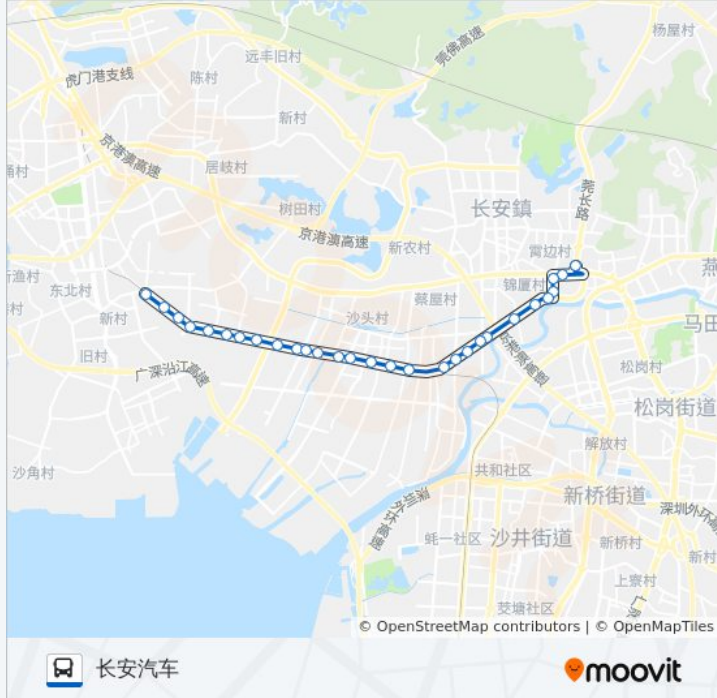

公交长安13路的信息**方向:** 上角加油**站点数量:** 29**行车时间:** 40 分**途经站点:**

- 振安工业园
- 兴骏厂
- 益凯厂
- 浦新路口
- 大银厂
- 快联达厂
- 上角加油站

方向: 长安汽车
 29 站
[查看时间表](#)

- 上角加油站
- 劲胜厂
- 光宝厂
- 步步高
- 益凯厂
- 民康楼
- 怡科厂
- 振安工业园北门
- 好景厂
- 谷崧旧厂
- 万宏厂
- 安力科技园
- 和兴楼
- 沙头市场
- 金宝厂
- 福安大厦
- 志联厂
- 威雅利厂

公交长安13路的信息
 方向: 长安汽车
 站点数量: 29
 行车时间: 39 分
 途经站点:

大润发南

迎辉大厦

聚和广场

振安加油站

锦厦邮政

锦厦农贸市场

丰收大厦

兴辉大厦

万通大厦

霄边

长安汽车站

你可以在moovitapp.com下载公交长安13路的PDF时间表和线路图。使用[Moovit应用程序](#)查询东莞的实时公交、列车时刻表以及公共交通出行指南。

[关于Moovit](#) · [MaaS解决方案](#) · [城市列表](#) · [Moovit社区](#)

© 2024 Moovit - 保留所有权利

查看实时到站时间