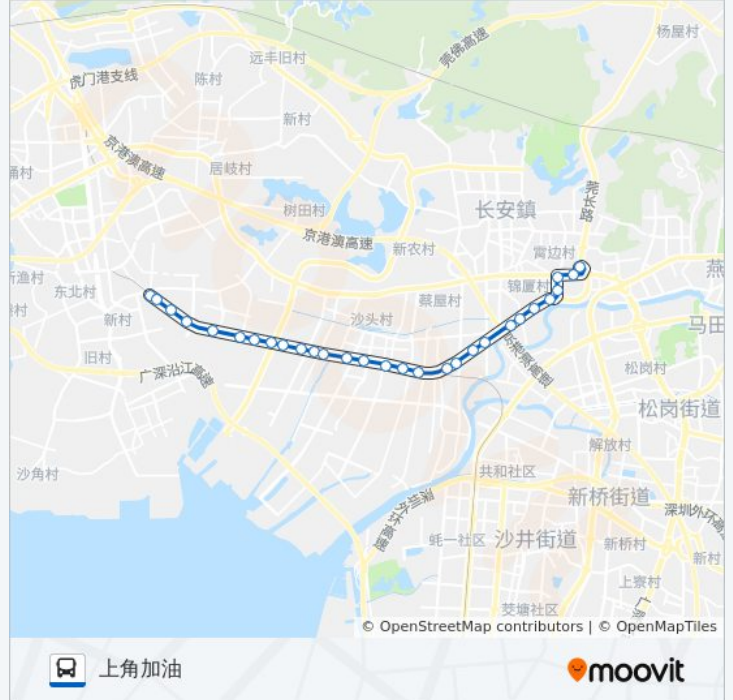

[查看时间表](#)

长安汽车站
霄边市场
杰宜大厦
兴辉大厦
丰收大厦
锦夏农贸市场
锦厦邮政
锦厦经贸大厦
聚贤居
六安楼
大润发南
长荣五金模具城
柏东楼
福安大厦
东方公寓
沙头居委会
富美大厦
安力科技园
万宏厂
中南广场
恒亚厂
恒亚厂

公交长安13路的时间表

往上角加油方向的时间表

| | |
|-----|---------------|
| 星期一 | 06:30 - 22:30 |
| 星期二 | 06:30 - 22:30 |
| 星期三 | 06:30 - 22:30 |
| 星期四 | 06:30 - 22:30 |
| 星期五 | 06:30 - 22:30 |
| 星期六 | 06:30 - 22:30 |
| 星期日 | 06:30 - 22:30 |

公交长安13路的信息**方向:** 上角加油**站点数量:** 29**行车时间:** 40 分**途经站点:**

- 振安工业园
- 兴骏厂
- 益凯厂
- 浦新路口
- 大银厂
- 快联达厂
- 上角加油站

方向: 长安汽车
 29 站
[查看时间表](#)

- 上角加油站
- 劲胜厂
- 光宝厂
- 步步高
- 益凯厂
- 民康楼
- 怡科厂
- 振安工业园北门
- 好景厂
- 谷崧旧厂
- 万宏厂
- 安力科技园
- 和兴楼
- 沙头市场
- 金宝厂
- 福安大厦
- 志联厂
- 威雅利厂

公交长安13路的时间表
 往长安汽车方向的时间表

| | |
|-----|---------------|
| 星期一 | 06:30 - 22:30 |
| 星期二 | 06:30 - 22:30 |
| 星期三 | 06:30 - 22:30 |
| 星期四 | 06:30 - 22:30 |
| 星期五 | 06:30 - 22:30 |
| 星期六 | 06:30 - 22:30 |
| 星期日 | 06:30 - 22:30 |

公交长安13路的信息
 方向: 长安汽车
 站点数量: 29
 行车时间: 39 分
 途经站点:

大润发南

迎辉大厦

聚和广场

振安加油站

锦厦邮政

锦厦农贸市场

丰收大厦