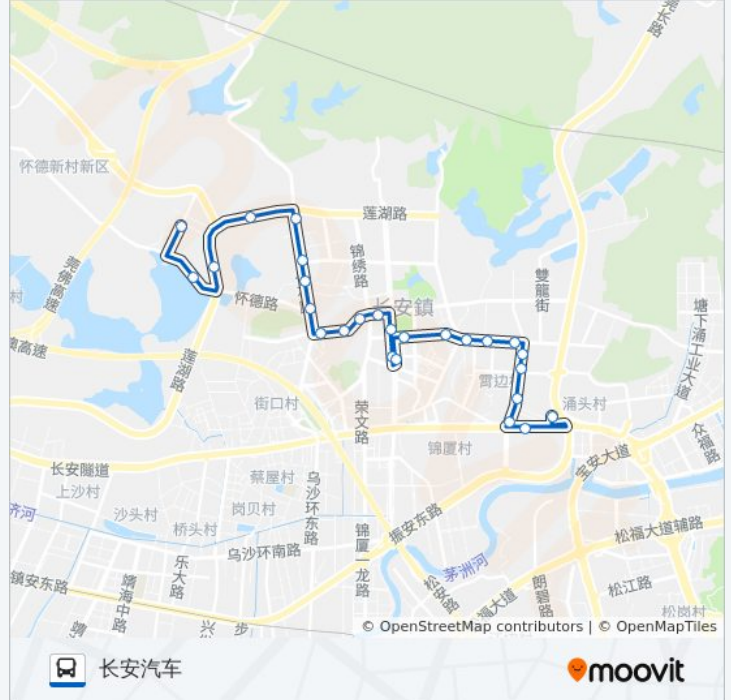

## 方向: 长安汽车

26 站

[查看时间表](#)

雅瑶  
马尾水库  
裕龙厂  
四季豪园  
华安公寓  
横增路  
快乐购生活超市  
提克厂  
康惠百货  
西湖花园  
金牛花苑  
地王广场北  
地王广场东  
莲花住宅区  
莲花住宅区  
长安图书馆  
百汇中心  
少年宫  
霄边农民公寓北  
霄边华润商场  
阳光商城  
霄边邮政局

## 公交长安14路的信息

方向: 长安汽车

站点数量: 26

行车时间: 28 分

途经站点:

霄边影剧院

霄边市场

霄边

长安汽车站

方向: 雅瑶

25 站

[查看时间表](#)

长安汽车站

霄边市场

霄边市场

霄边影剧院

### 公交长安14路的信息

方向: 雅瑶

站点数量: 25

行车时间: 27 分

途经站点:

横增路

华安公寓

大岭山森林公园路口