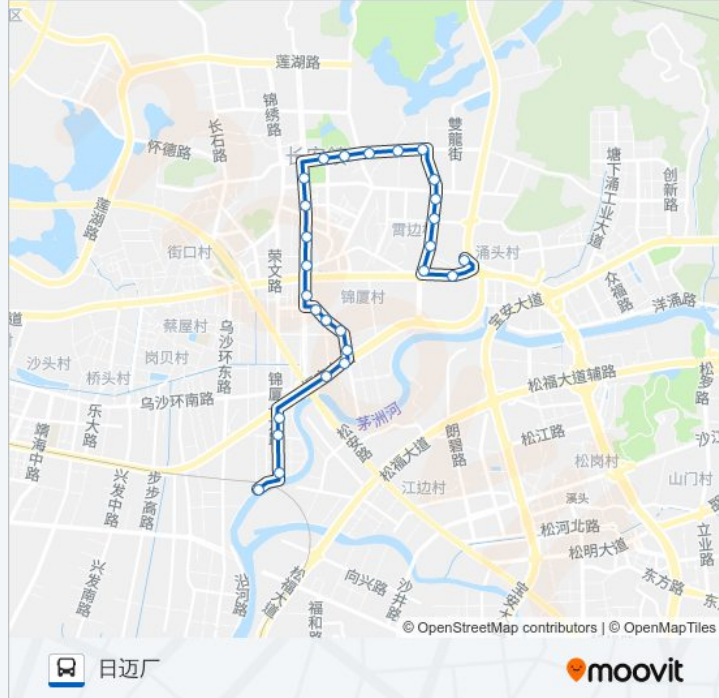

[查看时间表](#)

- 长安汽车站
- 霄边市场
- 霄边市场
- 霄边影剧院
- 霄边邮政局
- 阳光商城
- 霄边社区卫生站
- 台联厂
- 莲花别墅南
- 莲花广场南
- 长安公园南
- 镇政府南面
- 地王广场东
- 莲花住宅区
- 长安医院
- 万科广场东
- 八方连锁酒店
- 锦江花园北门
- 锦厦税务协管站
- 锦祥路
- 锦厦陶瓷市场
- 锦厦邮政

公交长安15路的时间表

往日迈厂方向的时间表

星期一	06:30 - 22:30
星期二	06:30 - 22:30
星期三	06:30 - 22:30
星期四	06:30 - 22:30
星期五	06:30 - 22:30
星期六	06:30 - 22:30
星期日	06:30 - 22:30

公交长安15路的信息

方向: 日迈厂

站点数量: 27

行车时间: 28 分

途经站点:

锦厦经贸大厦

聚和广场

锦厦一龙路

台聚厂

日迈厂

方向: 长安汽车

26 站

[查看时间表](#)

日迈厂

贝万德厂

公交长安15路的时间表

往长安汽车方向的时间表

星期一	06:30 - 22:30
星期二	06:30 - 22:30
星期三	06:30 - 22:30
星期四	06:30 - 22:30
星期五	06:30 - 22:30
星期六	06:30 - 22:30
星期日	06:30 - 22:30

公交长安15路的信息

方向: 长安汽车

站点数量: 26

行车时间: 28 分

途经站点: