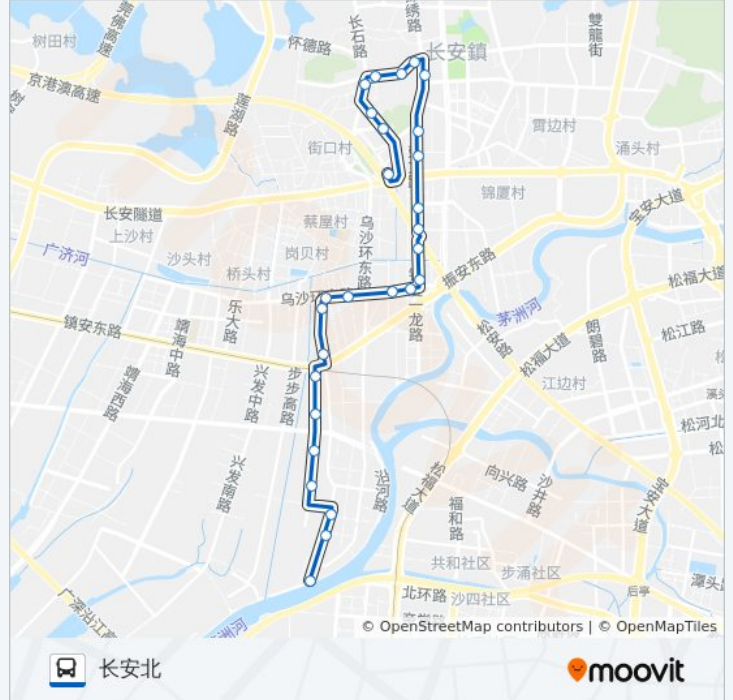

长安18路

利源石油

[以网页模式查看](#)

公交长安18(利源石油)共有2条行车路线。工作日的服务时间为：

(1) 利源石油: 06:30 - 22:30 (2) 长安北: 06:30 - 22:30

使用Moovit找到公交长安18路离你最近的站点，以及公交长安18路下车班的到站时间。

方向: 利源石油

27 站

公交长安18路的信息

方向: 利源石油

站点数量: 27

行车时间: 30 分

途经站点:

步步高厂东

吉旺汽车零件有限公司

新民居委会

往长安北方向的时间表

星期一	06:30 - 22:30
星期二	06:30 - 22:30
星期三	06:30 - 22:30
星期四	06:30 - 22:30
星期五	06:30 - 22:30
星期六	06:30 - 22:30
星期日	06:30 - 22:30

公交长安18路的信息

方向: 长安北

站点数量: 27

行车时间: 31 分

途经站点:

锦厦新村西

地王广场西门

金牛花苑

西湖花园

康惠百货

德安旅店

成才小学

横安路

长安北站