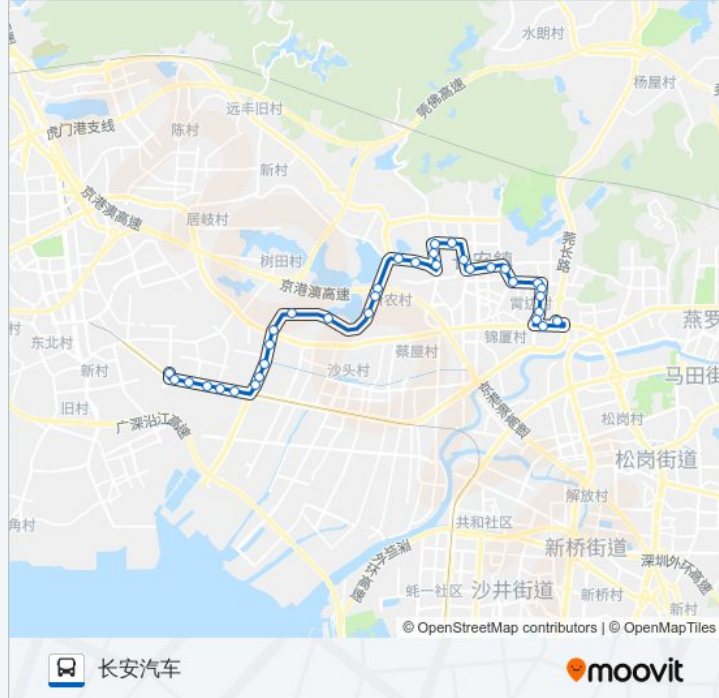

提克厂

快乐购生活超市

润昌厂

增田市场

锦绣酒楼

地王广场北

信义豪园

客天下

少年宫

霄边华润商场

阳光商城

霄边邮政局

霄边影剧院

霄边市场

霄边

长安汽车站

你可以在moovitapp.com下载公交长安21路的PDF时间表和线路图。使用 [Moovit应用程序](#) 查询东莞的实时公交、列车时刻表以及公共交通出行指南。

[关于Moovit](#) · [MaaS解决方案](#) · [城市列表](#) · [Moovit社区](#)

© 2024 Moovit - 保留所有权利

查看实时到站时间