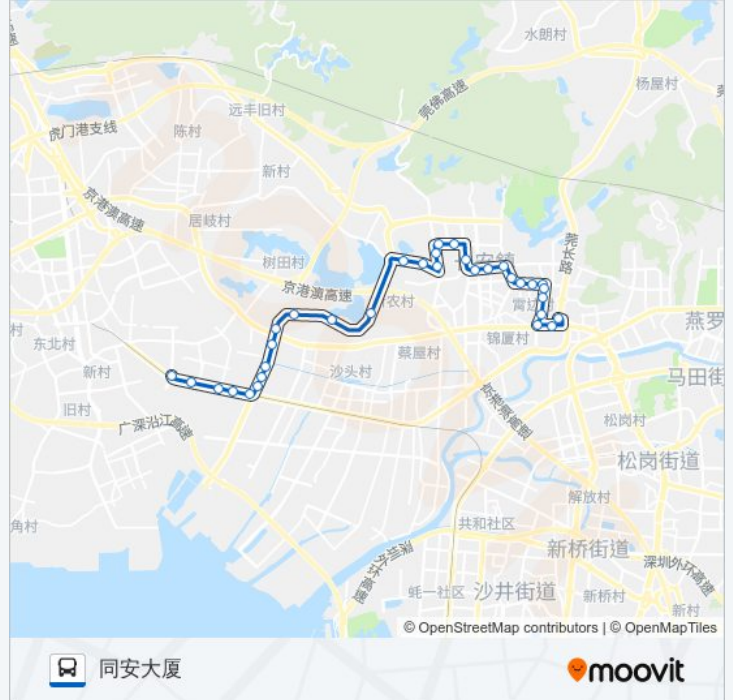

润昌厂

快乐购生活超市

提克厂

华联厂

新安第一社区卫生站对面

五点梅水库

东兴厂

公交长安21路的时间表

往同安大厦方向的时间表

星期一	06:30 - 22:30
星期二	06:30 - 22:30
星期三	06:30 - 22:30
星期四	06:30 - 22:30
星期五	06:30 - 22:30
星期六	06:30 - 22:30
星期日	06:30 - 22:30

公交长安21路的信息

方向: 同安大厦

站点数量: 33

行车时间: 41 分

途经站点:

- 益新厂
- 鸿毅玩具厂
- 福海广场
- 福海楼
- 苏记厂
- 晟大东街路口
- 恒亚厂
- 振安工业园
- 兴骏厂
- 益凯厂
- 同安大厦

**方向: 长安汽车**

34 站  
[查看时间表](#)

- 同安大厦
- 利民金印厂
- 益凯厂
- 民康楼
- 怡科厂
- 振安工业园
- 晟大东街路口
- 苏记厂
- 福海楼
- 福海广场
- 鸿毅玩具厂
- 益新厂
- 东兴厂
- 五点梅水库
- 中利厂
- 新农村路口
- 新安第一社区卫生站
- 华联厂

**公交长安21路的时间表**  
 往长安汽车方向的时间表

星期一	06:30 - 22:00
星期二	06:30 - 22:00
星期三	06:30 - 22:00
星期四	06:30 - 22:00
星期五	06:30 - 22:00
星期六	06:30 - 22:00
星期日	06:30 - 22:00

**公交长安21路的信息**

**方向:** 长安汽车  
**站点数量:** 34  
**行车时间:** 44 分  
**途经站点:**

提克厂

快乐购生活超市

润昌厂

增田市场

锦绣酒楼

地王广场北