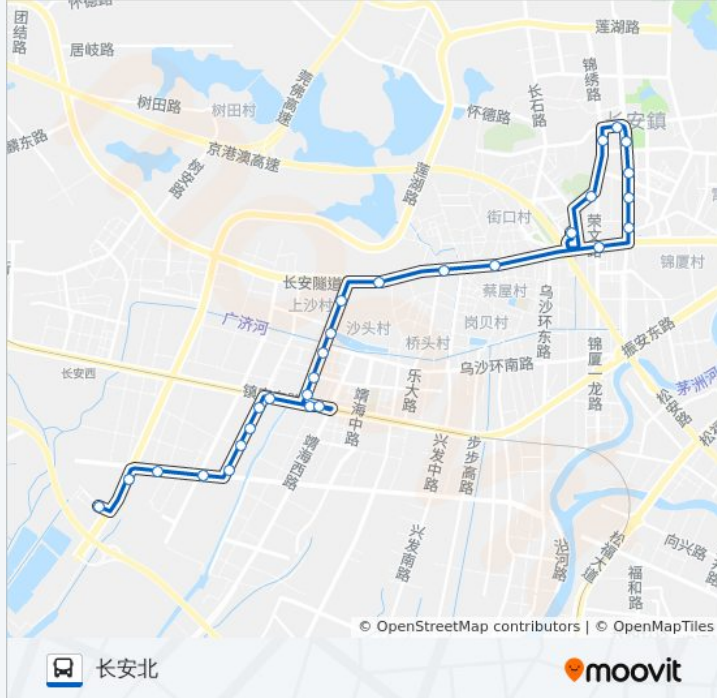

[查看时间表](#)

隆盛村
福海学校东
金铭五金中心
祥鑫厂
优山厂
三正大厦
裕兴大厦
安力科技园西
安力科技园
和兴楼
富美大厦
富康楼
惠英大厦
西坊3号门
沙头别墅路口
沙头汽配城
沙头港湾医院
时代广场
蔡屋第一工业区
时富五金广场北
万科广场东
长安医院

公交长安23路的时间表

往长安北方向的时间表

星期一	06:30 - 22:30
星期二	06:30 - 22:30
星期三	06:30 - 22:30
星期四	06:30 - 22:30
星期五	06:30 - 22:30
星期六	06:30 - 22:30
星期日	06:30 - 22:30

公交长安23路的信息**方向:** 长安北**站点数量:** 28**行车时间:** 36 分**途经站点:**

莲花住宅区

长安广场西

柏宁酒店南

桃李花园

石角头山

长安北站

方向: 隆盛村

28 站

[查看时间表](#)

长安北站

石角头山

地王广场西门

地王广场北

地王广场东

莲花住宅区

长安医院

万科广场东

长安酒店

长安北站

长安北

新安村

沙头时代广场

沙头村