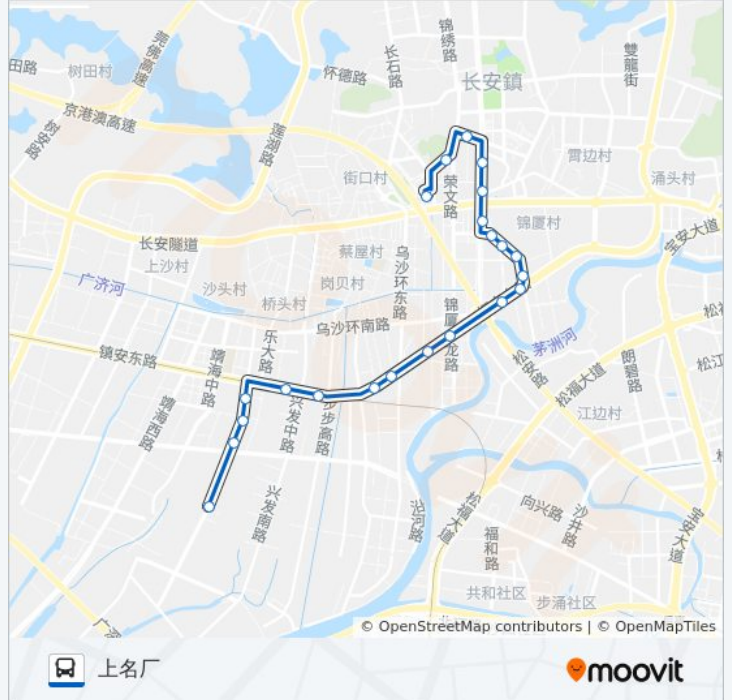

长安25路

上名厂

[以网页模式查看](#)

公交长安25((上名厂))共有2条行车路线。工作日的服务时间为：

(1) 上名厂: 06:30 - 22:30(2) 长安北: 06:30 - 22:30

使用Moovit找到公交长安25路离你最近的站点，以及公交长安25路下车车的到站时间。

方向: 上名厂

22 站

[查看时间表](#)

长安北站
石角头山
锦厦新村北门
长安医院
万科广场东
八方连锁酒店
锦江花园北门
锦厦税务协管站
锦祥路
锦厦陶瓷市场
锦厦邮政
锦厦经贸大厦
聚贤居
六安楼
大润发南
长荣五金模具城
柏东楼
福安大厦
华茂厂
康捷电子厂
香湾公寓
上名厂

公交长安25路的时间表

往上名厂方向的时间表

星期一	06:30 - 22:30
星期二	06:30 - 22:30
星期三	06:30 - 22:30
星期四	06:30 - 22:30
星期五	06:30 - 22:30
星期六	06:30 - 22:30
星期日	06:30 - 22:30

公交长安25路的信息**方向:** 上名厂**站点数量:** 22**行车时间:** 27 分**途经站点:**

方向: 长安北

22 站

[查看时间表](#)

- 上名厂
- 香湾公寓
- 康捷电子厂
- 华茂厂
- 福安大厦
- 志联厂
- 威雅利厂
- 大润发南
- 迎辉大厦
- 聚和广场
- 振安加油站
- 锦厦邮政
- 锦厦陶瓷市场
- 锦祥路
- 厦税务协管站
- 锦江花园北门
- 八方连锁酒店
- 万科广场东

公交长安25路的时间表

往长安北方向的时间表

星期一	06:30 - 22:30
星期二	06:30 - 22:30
星期三	06:30 - 22:30
星期四	06:30 - 22:30
星期五	06:30 - 22:30
星期六	06:30 - 22:30
星期日	06:30 - 22:30

公交长安25路的信息

方向: 长安北

站点数量: 22

行车时间: 27 分

途经站点: