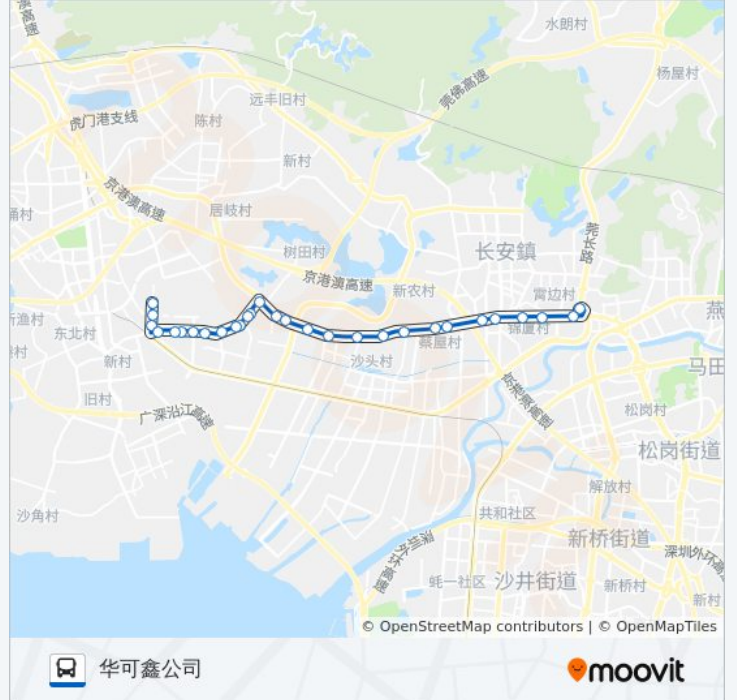

长安7A路

华可鑫公司

[以网页模式查看](#)

公交长安7A((华可鑫公司))共有2条行车路线。工作日的服务时间为：

(1) 华可鑫公司: 06:30 - 22:30(2) 长安汽车: 06:30 - 22:30

使用Moovit找到公交长安7A路离你最近的站点，以及公交长安7A路下车车的到站时间。

方向: 华可鑫公司

29 站

[查看时间表](#)

长安汽车站
霄边市场
齐庆大厦
锦厦小学
长安酒店
长安北站
S358省道444号
新安村
沙头时代广场
沙头村
三骏公司
上沙
红盒城工业邨
厦岗
厦岗
夏边路口
厦边大街106号
厦边光辉科技园
夏边广场
厦边综合市场
沙边牌坊
迎客松大厦

公交长安7A路的时间表

往华可鑫公司方向的时间表

星期一	06:30 - 22:30
星期二	06:30 - 22:30
星期三	06:30 - 22:30
星期四	06:30 - 22:30
星期五	06:30 - 22:30
星期六	06:30 - 22:30
星期日	06:30 - 22:30

公交长安7A路的信息

方向: 华可鑫公司

站点数量: 29

行车时间: 39 分

途经站点:

- 汇基制衣
- 上角居委会
- 上角大上亿商场
- 特佳印刷
- 劲伟木业对面
- 中天小学
- 华可鑫公司

方向: 长安汽车

28 站
[查看时间表](#)

公交长安7A路的信息

方向: 长安汽车
站点数量: 28
行车时间: 38 分
途经站点:

沙头港湾医院

时代广场

国泰家具

时富五金广场北

时富五金广场北

长安酒店