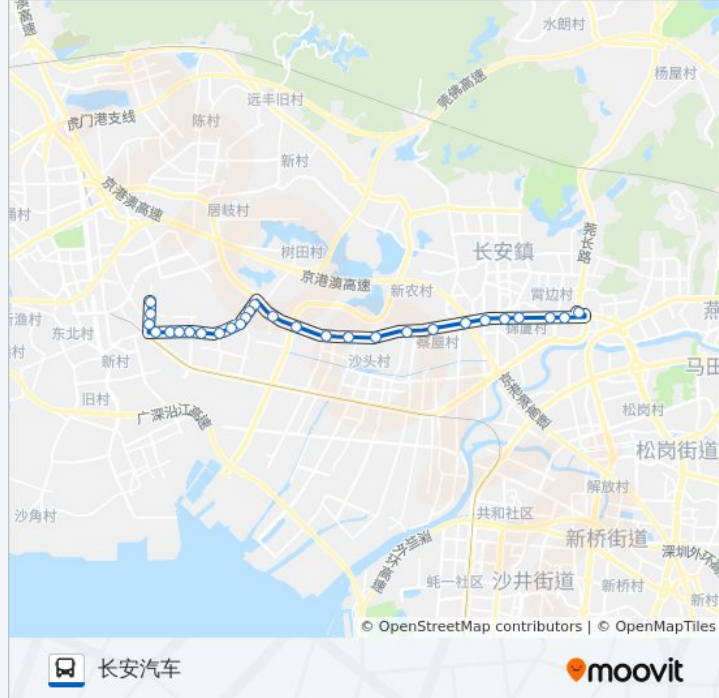

长安7A路

华可鑫公司

[以网页模式查看](#)

公交长安7A((华可鑫公司))共有2条行车路线。工作日的服务时间为：

(1) 华可鑫公司: 06:30 - 22:30(2) 长安汽车: 06:30 - 22:30

使用Moovit找到公交长安7A路离你最近的站点，以及公交长安7A路下车车的到站时间。

方向: 华可鑫公司

29 站

公交长安7A路的信息

方向: 华可鑫公司

站点数量: 29

行车时间: 39 分

途经站点:

- 汇基制衣
- 上角居委会
- 上角大上亿商场
- 特佳印刷
- 劲伟木业对面
- 中天小学
- 华可鑫公司

方向: 长安汽车

28 站
[查看时间表](#)

公交长安7A路的信息

方向: 长安汽车
站点数量: 28
行车时间: 38 分
途经站点:

沙头港湾医院

时代广场

国泰家具

时富五金广场北

时富五金广场北

长安酒店

锦厦

长东路路口

霄边

长安汽车站

你可以在moovitapp.com下载公交长安7A路的PDF时间表和线路图。使用 [Moovit应用程序](#) 查询东莞的实时公交、列车时刻表以及公共交通出行指南。

[关于Moovit](#) · [MaaS解决方案](#) · [城市列表](#) · [Moovit社区](#)

© 2023 Moovit - 版权所有

查看实时到站时间