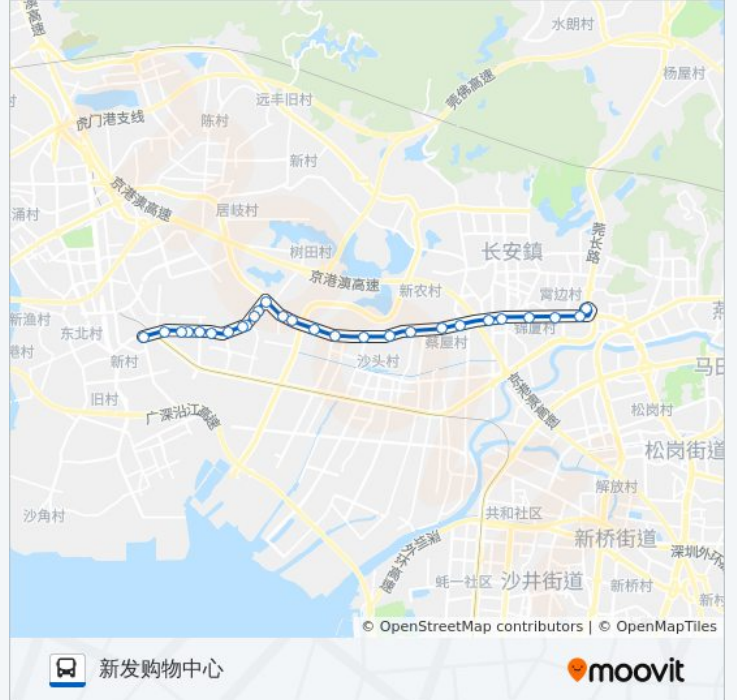

公交长安7B路的信息

方向: 新发购物中心

站点数量: 27

行车时间: 38 分

途经站点:

汇基制衣

上角居委会

上角大上亿商场

特佳印刷

上角路口

### 方向: 长安汽车

26 站

[查看时间表](#)

上角路口

特佳印刷

上角上亿

上角社区

汇基制衣

### 公交长安7B路的信息

方向: 长安汽车

站点数量: 26

行车时间: 37 分

途经站点:

国泰家具

时富五金广场北

时富五金广场北