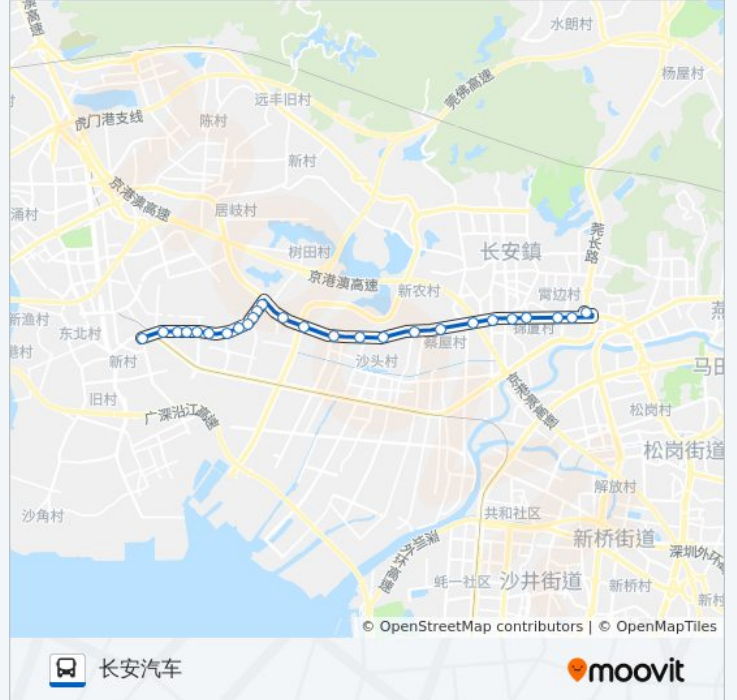

### 公交长安7B路的时间表

往长安汽车方向的时间表

星期一	06:30 - 22:30
星期二	06:30 - 22:30
星期三	06:30 - 22:30
星期四	06:30 - 22:30
星期五	06:30 - 22:30
星期六	06:30 - 22:30
星期日	06:30 - 22:30

### 公交长安7B路的信息

方向: 长安汽车

站点数量: 26

行车时间: 37 分

途经站点:

国泰家具

时富五金广场北

时富五金广场北

长安酒店

锦厦

长东路路口

霄边

长安汽车站

你可以在moovitapp.com下载公交长安7B路的PDF时间表和线路图。使用[Moovit应用程序](#)查询东莞的实时公交、列车时刻表以及公共交通出行指南。

[关于Moovit](#) · [MaaS解决方案](#) · [城市列表](#) · [Moovit社区](#)

© 2024 Moovit - 保留所有权利