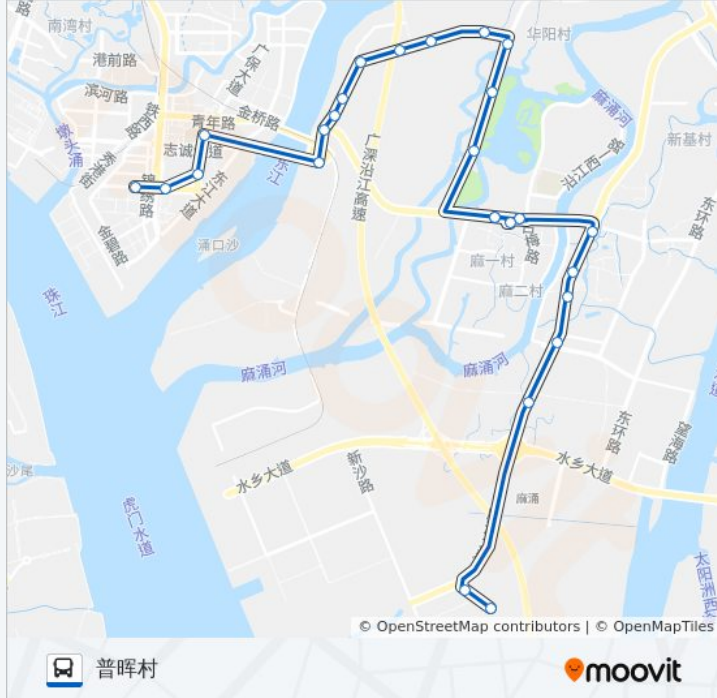

麻涌汽车站

麻涌市场

麻三村

华阳湖路口

华阳湖湿地公园

华阳村

华阳工业区

南洲村

途经站点:

麻涌综合楼

雅致

玖龙生活区

玖龙宿舍

东盛

友谊路

开发区医院

创业路

普晖村

方向: 漳澎村

25 站

[查看时间表](#)

普晖村

创业路

开发区医院

华阳工业区

华阳村

华阳湖湿地公园

华阳湖路口

麻三村

麻涌汽车站

麻涌市场

公交东莞616路的时间表