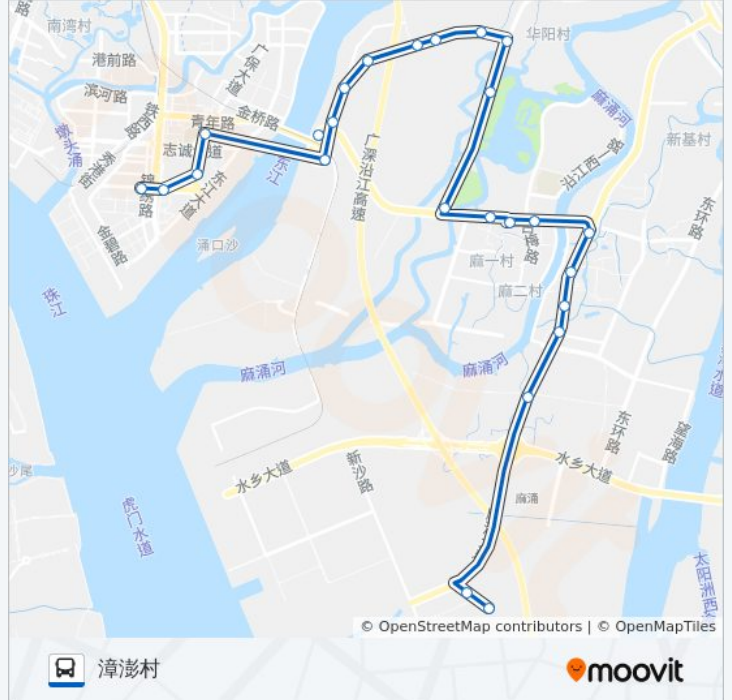

途经站点:

麻涌综合楼

雅致

玖龙生活区

玖龙宿舍

东盛

友谊路

开发区医院

华阳工业区

华阳村

华阳湖湿地公园

华阳湖路口

麻三村

麻涌汽车站

麻涌市场

公交东莞616路的时间表

往漳澎村方向的时间表

星期一	06:10 - 21:00
星期二	06:10 - 21:00
星期三	06:10 - 21:00
星期四	06:10 - 21:00
星期五	06:10 - 21:00
星期六	06:10 - 21:00
星期日	06:10 - 21:00

公交东莞616路的信息

方向: 漳澎村

站点数量: 25

行车时间: 40 分

途经站点:

- 麻涌镇政府
- 大步村
- 大步公园
- 椰林山庄
- 大步工业区
- 漳澎村委
- 漳澎村