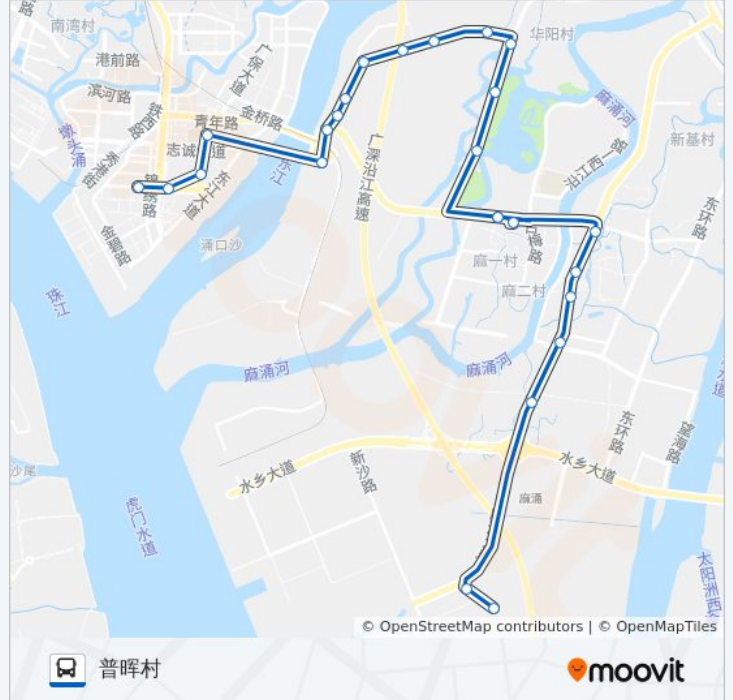

[查看时间表](#)

漳澎村
漳澎村委
大步工业区
椰林山庄
大步公园
大步村
麻涌政府
麻三村
麻涌汽车站
麻三村
华阳湖路口
华阳湖湿地公园
华阳村
华阳工业区
南洲村
南洲工业区
麻涌综合楼
雅致
玖龙生活区
玖龙宿舍
东盛
友谊路

公交东莞616路的时间表

往普晖村方向的时间表

星期一	06:10 - 21:00
星期二	06:10 - 21:00
星期三	06:10 - 21:00
星期四	06:10 - 21:00
星期五	06:10 - 21:00
星期六	06:10 - 21:00
星期日	06:10 - 21:00

公交东莞616路的信息**方向:** 普晖村**站点数量:** 25**行车时间:** 42 分**途经站点:**

开发区医院

创业路

普晖村

方向: 普晖村

27 站

[查看时间表](#)

漳澎村

麻涌汽车站

麻涌市场

麻三村

华阳湖路口

华阳湖湿地公园

华阳村

华阳工业区

南洲村

途经站点:

麻涌综合楼

雅致

玖龙生活区

玖龙宿舍

东盛

友谊路

开发区医院