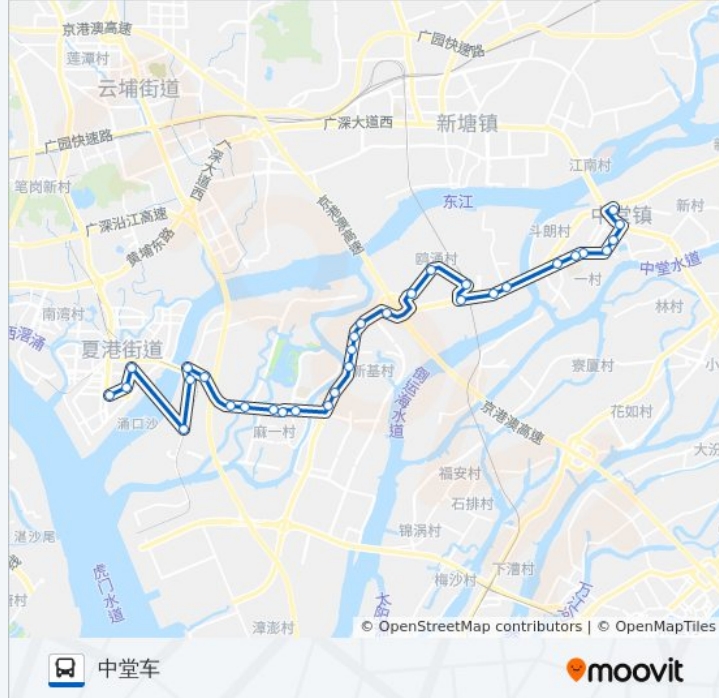

东向路口

中堂医院

中新广场

中堂市场

中堂中学

中堂路口

中堂车站

方向: 创业路

30 站

[查看时间表](#)

中堂路口

中堂市场

中堂万和商场

中堂医院

东向路口

槎滘

马滘河

新洛围

玖龙宿舍

东盛

大盛

友谊路

开发区医院

创业路