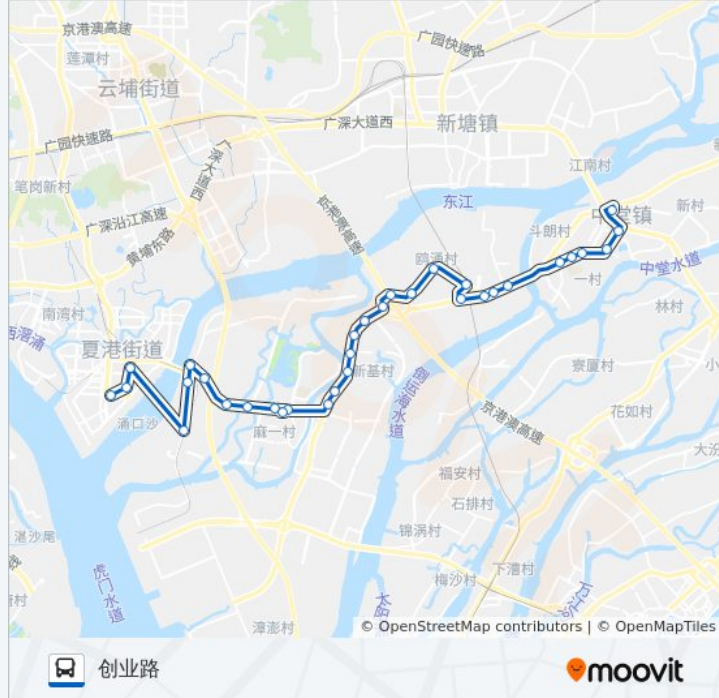

方向: 创业路

站点数量: 33

行车时间: 56 分

途经站点:

麻涌公安分局

麻涌新基

麻涌税务

麻涌文化广场

麻涌市场

麻三村

麻涌车站

华阳湖路口

马滘河

新洛围

玖龙宿舍

东盛

大盛

友谊路

开发区医院

创业路

你可以在moovitapp.com下载公交东莞617路的PDF时间表和线路图。使用 [Moovit应用程序](#) 查询东莞的实时公交、列车时刻表以及公共交通出行指南。

[关于Moovit](#) · [MaaS解决方案](#) · [城市列表](#) · [Moovit社区](#)

© 2024 Moovit - 保留所有权利

查看实时到站时间