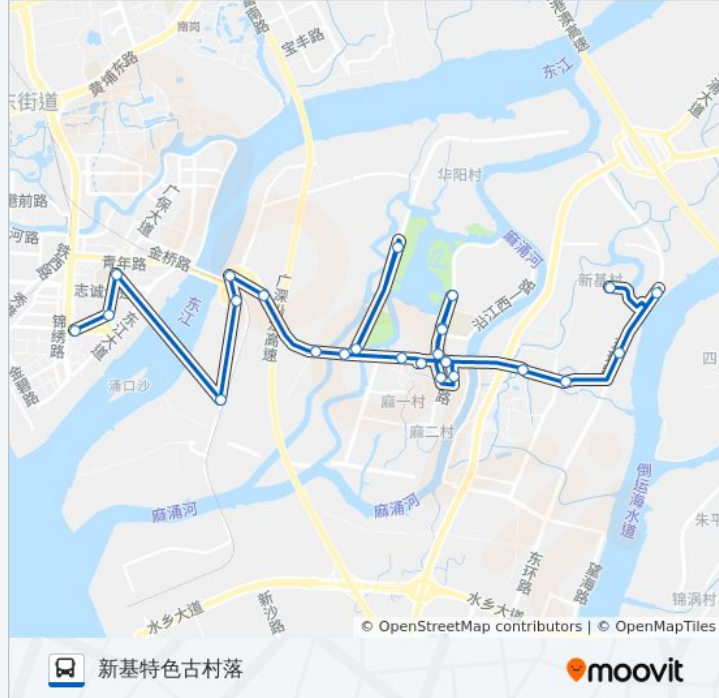

[查看时间表](#)

- 创业路
- 开发区医院
- 友谊路
- 大盛村
- 东盛
- 玖龙宿舍
- 新洛围
- 马滘河
- 华阳湖路口
- 华阳湖湿地公园
- 华阳湖路口
- 麻三村
- 麻涌汽车站
- 麻涌市场
- 建设路
- 古梅南站
- 古梅北站
- 古梅体育馆
- 梅林曲苑码头
- 古梅体育馆
- 麻涌市场
- 东太村

公交东莞619路的时间表

往新基特色古村落方向的时间表

星期一	06:20 - 22:20
星期二	06:20 - 22:20
星期三	06:20 - 22:20
星期四	06:20 - 22:20
星期五	06:20 - 22:20
星期六	06:20 - 22:20
星期日	06:20 - 22:20

公交东莞619路的信息

方向: 新基特色古村落

站点数量: 26

行车时间: 40 分

途经站点:

东太东村
太和村口
湓边桥
新基特色古村落

方向: 普晖村

25 站
[查看时间表](#)

新基特色古村落
太和村口
东太东村
东太村
古梅北站
古梅体育馆
梅林曲苑码头
古梅体育馆
麻涌市场
建设路
古梅南站
麻涌市场
麻三村
麻一工业区
华阳湖湿地公园
华阳湖路口
马湓河
新洛围

公交东莞619路的时间表 往普晖村方向的时间表

星期一	06:20 - 22:20
星期二	06:20 - 22:20
星期三	06:20 - 22:20
星期四	06:20 - 22:20
星期五	06:20 - 22:20
星期六	06:20 - 22:20
星期日	06:20 - 22:20

公交东莞619路的信息

方向: 普晖村
站点数量: 25
行车时间: 40 分
途经站点:

玖龙宿舍

东盛

大盛

友谊路

开发区医院

创业路