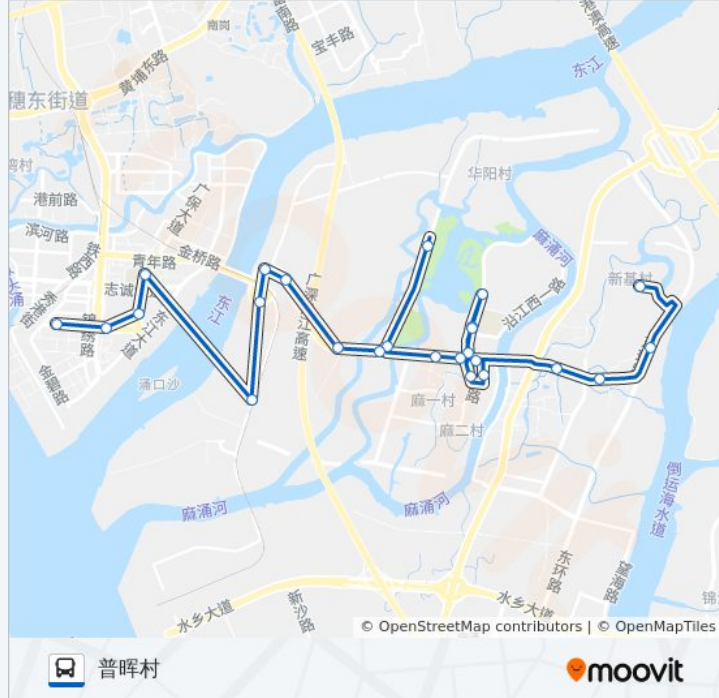

玖龙宿舍

东盛

大盛

友谊路

开发区医院

创业路

普晖村

你可以在moovitapp.com下载公交东莞619路的PDF时间表和线路图。使用[Moovit应用程序](#)查询东莞的实时公交、列车时刻表以及公共交通出行指南。

[关于Moovit](#) · [MaaS解决方案](#) · [城市列表](#) · [Moovit社区](#)

© 2023 Moovit - 版权所有

查看实时到站时间