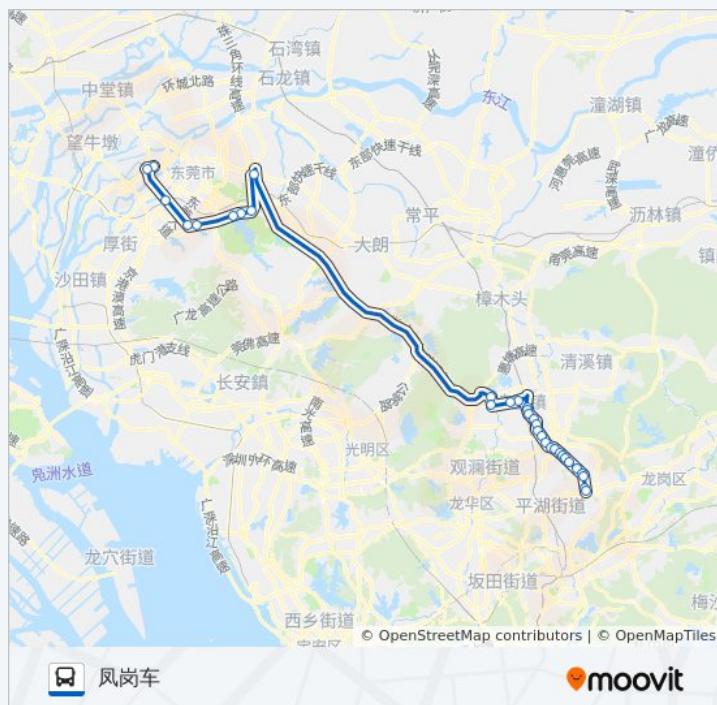

### 公交公交快线1路的信息

方向: 凤岗车

站点数量: 32

行车时间: 93 分

途经站点:

你可以在moovitapp.com下载公交公交快线1路的PDF时间表和线路图。使用 [Moovit应用程序](#) 查询东莞的实时公交、列车时刻表以及公共交通出行指南。

[关于Moovit](#) · [MaaS解决方案](#) · [城市列表](#) · [Moovit社区](#)

© 2024 Moovit - 保留所有权利