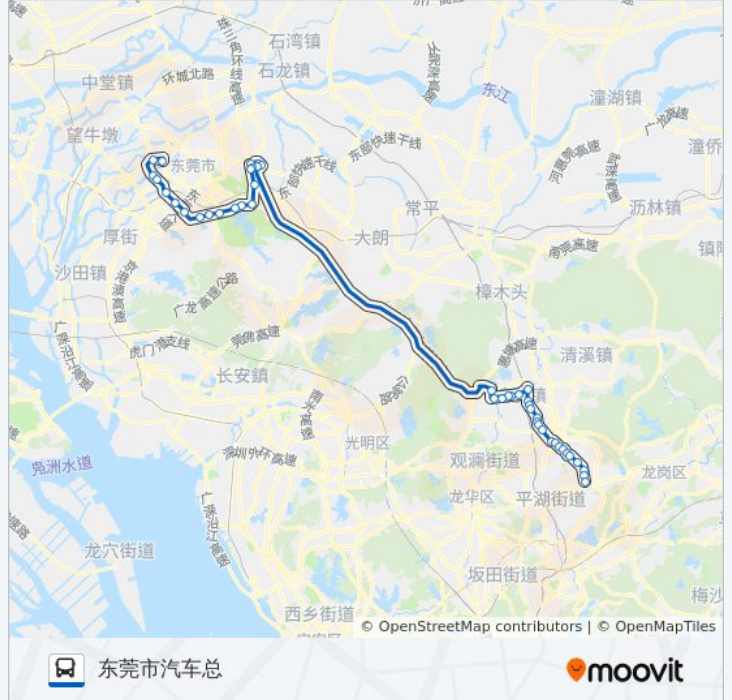

## 公交公交快线1路的时间表

往东莞市汽车总方向的时间表

星期一	08:00 - 09:00
星期二	08:00 - 09:00
星期三	08:00 - 09:00
星期四	08:00 - 09:00
星期五	08:00 - 09:00
星期六	08:00 - 09:00
星期日	08:00 - 09:00

## 公交公交快线1路的信息

方向: 东莞市汽车总

站点数量: 44

行车时间: 116 分

途经站点:

- 好多意百货
- 三正酒店
- 莞深高速路口
- 横坑北
- 时富花园
- 市汽车东站西
- 莞樟路口
- 市汽车东站西
- 万科高尔夫花园
- 东城科技园北
- 等水岭
- 光明村
- 莞长路口
- 东莞一中北
- 雅园村口
- 东莞大道路口
- 宏图路口
- 莞太路口
- 坝新路口
- 官桥窖路口
- 共联路口
- 东莞市汽车总站

**方向: 凤岗车**

32 站  
[查看时间表](#)

- 共联路口
- 万道路口
- 莞长立交
- 绿色路口
- 南博学院
- 光明村
- 等水岭

**公交公交快线1路的时间表**  
 往凤岗车方向的时间表

星期一	08:00 - 09:00
星期二	08:00 - 09:00
星期三	08:00 - 09:00
星期四	08:00 - 09:00
星期五	08:00 - 09:00
星期六	08:00 - 09:00
星期日	08:00 - 09:00

东城科技园北

市汽车东站

三正酒店

田心路口

塘厦人民医院

塘厦社保局

交警大队

华堂市场