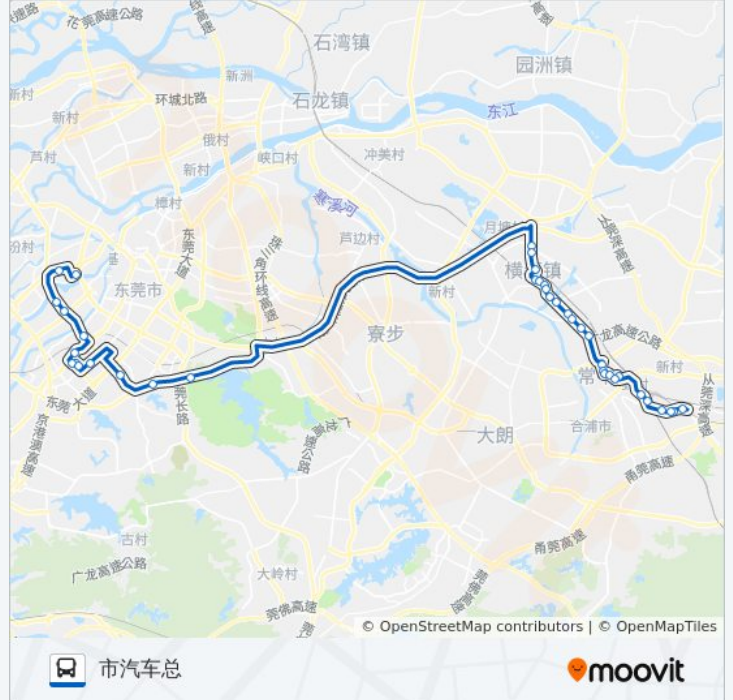

嘉荣商场

横沥市场(临时站)

横沥旧物商场

横沥电信局

横沥中心小学

山厦工业区

三江工业区(临时站)

莞长路口

雅园村口

东莞大道路口

诺基亚

南城汽车站

南城汽车站北

白马

袁屋边

莞太路口

坝新路口

官桥窖路口

共联路口

东莞市汽车总站

你可以在moovitapp.com下载公交公交快线3路的PDF时间表和线路图。使用 [Moovit应用程序](#) 查询东莞的实时公交、列车时刻表以及公共交通出行指南。

[关于Moovit](#) · [MaaS解决方案](#) · [城市列表](#) · [Moovit社区](#)

© 2023 Moovit - 版权所有

查看实时到站时间