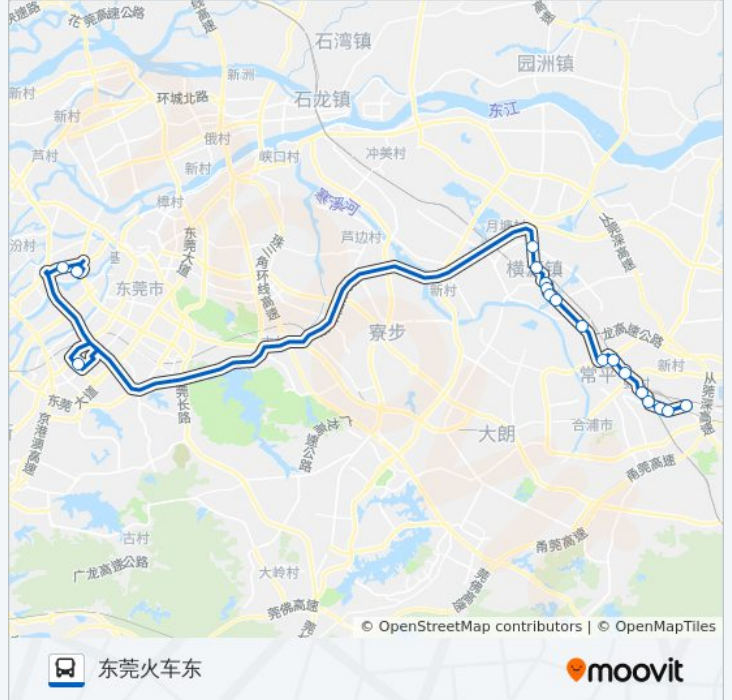

## 方向: 东莞火车东

18站

[查看时间表](#)

市汽车总站  
共联路口  
南城车站  
三江工业区  
横沥中心小学  
横沥市场  
嘉荣购物广场  
横沥镇政府  
横沥汽车站  
怡景度假村  
半岛酒店  
中央公园  
常平汽车站  
铁路公园  
常平医院后门  
土塘村口  
土塘市场  
东莞火车东

公交公交快线3路的时间表  
往东莞火车东方向的时间表

星期一	06:10 - 19:40
星期二	06:10 - 19:40
星期三	06:10 - 19:40
星期四	06:10 - 19:40
星期五	06:10 - 19:40
星期六	06:10 - 19:40
星期日	06:10 - 19:40

## 公交公交快线3路的信息

方向: 东莞火车东

站点数量: 18

行车时间: 60 分

途经站点:

## 方向: 市汽车总

38 站

[查看时间表](#)

- 东莞东火车站
- 王氏港建大道路口
- 土塘市场
- 土塘(土塘村口)
- 常平医院后门
- 铁路公园
- 常平汽车站
- 木伦市场
- 木伦村委
- 雅兰酒店
- 天鹅湖酒店
- 木伦工业区
- 阳光粤港
- 罗马景苑
- 横沥
- 裕宁花园
- 横沥华润
- 横沥镇政府

## 公交公交快线3路的信息

方向: 市汽车总

站点数量: 38

行车时间: 83 分

途经站点:

嘉荣商场

横沥市场(临时站)

横沥旧物商场