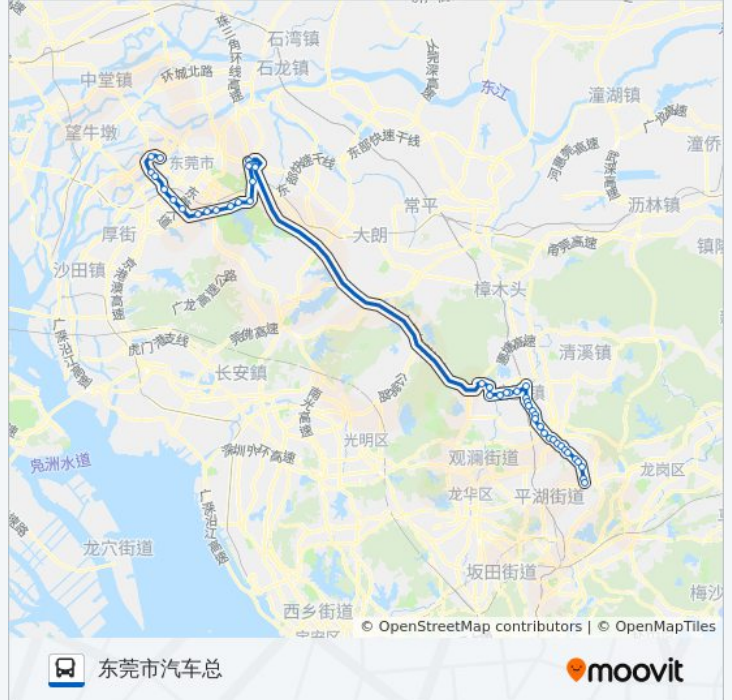

公交快线5路

东莞市汽车总

以网页模式查看

公交公交快5路(东莞市汽车总)共有2条行车路线。工作日的服务时间为：

(1) 东莞市汽车总: 07:20 - 19:50(2) 凤岗汽车: 08:00 - 09:00

使用Moovit找到公交公交快线5路离你最近的站点，以及公交公交快线5路下车班的到站时间。

方向: 东莞市汽车总

46 站

[查看时间表](#)

- 凤岗汽车站
- 福民
- 凤德岭
- 金凤凰路口
- 碧湖
- 凤岗天桥
- 凤岗华润
- 排沙围
- 凤岗清溪路口
- 美达厂
- 竹尾田
- 桥陇南
- 桥陇
- 凤凰岗
- 金岛酒店
- 金湖酒店
- 长埔
- 华堂市场
- 塘厦交警大队
- 塘厦天桥
- 农业银行
- 塘厦医院

公交公交快线5路的时间表

往东莞市汽车总方向的时间表

星期一	07:20 - 19:50
星期二	07:20 - 19:50
星期三	07:20 - 19:50
星期四	07:20 - 19:50
星期五	07:20 - 19:50
星期六	07:20 - 19:50
星期日	07:20 - 19:50

公交公交快线5路的信息

方向: 东莞市汽车总

站点数量: 46

行车时间: 118 分

途经站点:

- 塘厦人民医院
- 四村综合市场
- 田心路口
- 三正酒店
- 莞深高速公路
- 丰泰城
- 市汽车东站
- 市汽车东站西
- 莞樟路口
- 市汽车东站西
- 万科高尔夫花园
- 东城科技园北
- 等水岭
- 光明村
- 莞长路口
- 东莞一中北
- 雅园村口
- 东莞大道路口
- 宏图路口
- 莞太路口
- 坝新路口
- 官桥窖路口
- 共联路口
- 东莞市汽车总站

方向: 凤岗汽车

39 站
[查看时间表](#)

- 市汽车总站
- 共联路口
- 万道路口
- 莞太路口
- 宏图路口

公交公交快线5路的时间表

往凤岗汽车方向的时间表

星期一	08:00 - 09:00
星期二	08:00 - 09:00
星期三	08:00 - 09:00
星期四	08:00 - 09:00
星期五	08:00 - 09:00
星期六	08:00 - 09:00

东莞大道路口

绿色路口