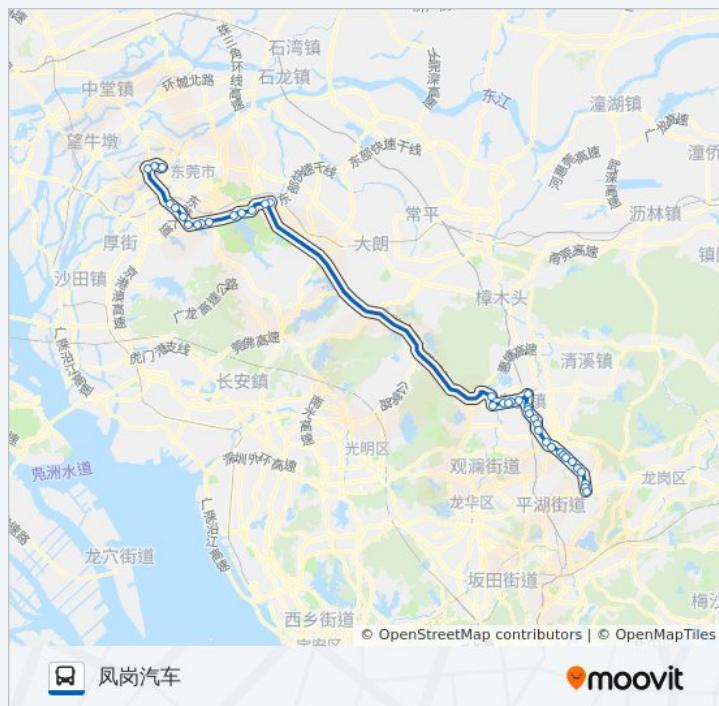

排沙围

沃尔玛

凤岗天桥

碧湖

金凤凰路口

凤德岭

福民

公交公交快线5路的信息

方向: 凤岗汽车

站点数量: 39

行车时间: 103 分

途经站点:

你可以在moovitapp.com下载公交快线5路的PDF时间表和线路图。使用[Moovit应用程序](#)查询东莞的实时公交、列车时刻表以及公共交通出行指南。

[关于Moovit](#) · [MaaS解决方案](#) · [城市列表](#) · [Moovit社区](#)

© 2023 Moovit - 版权所有

查看实时到站时间