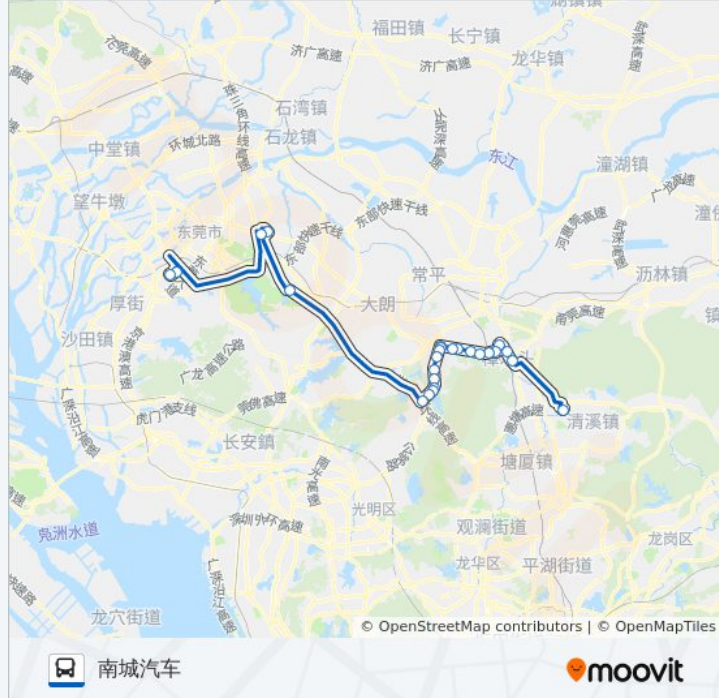

诺基亚

南城汽车站

方向: 清溪汽车

42 站

[查看时间表](#)

南城汽车站

白马

袁屋边