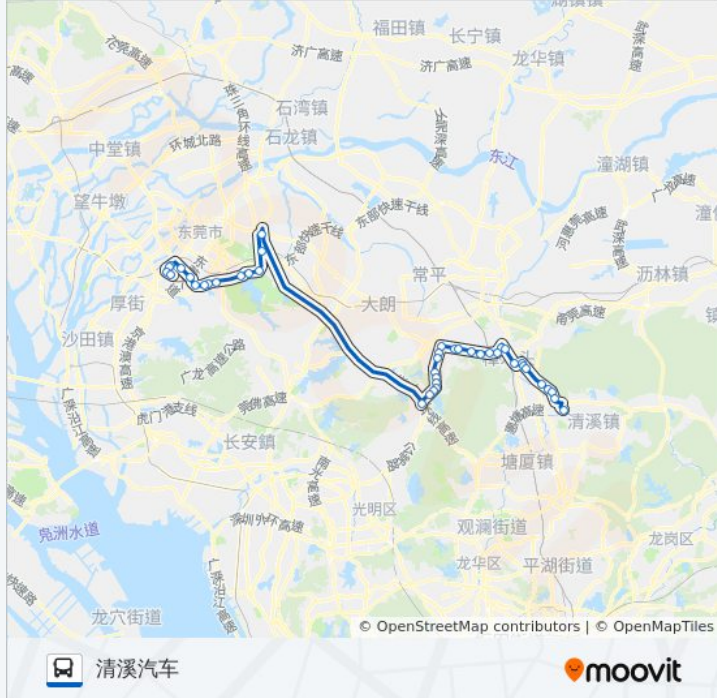

荔景山庄正门

石新医院

福基工业园

天山湖村

罗马市场

罗马村委会

清溪汽车站

你可以在moovitapp.com下载公交快线6路的PDF时间表和线路图。使用 [Moovit应用程序](#) 查询东莞的实时公交、列车时刻表以及公共交通出行指南。