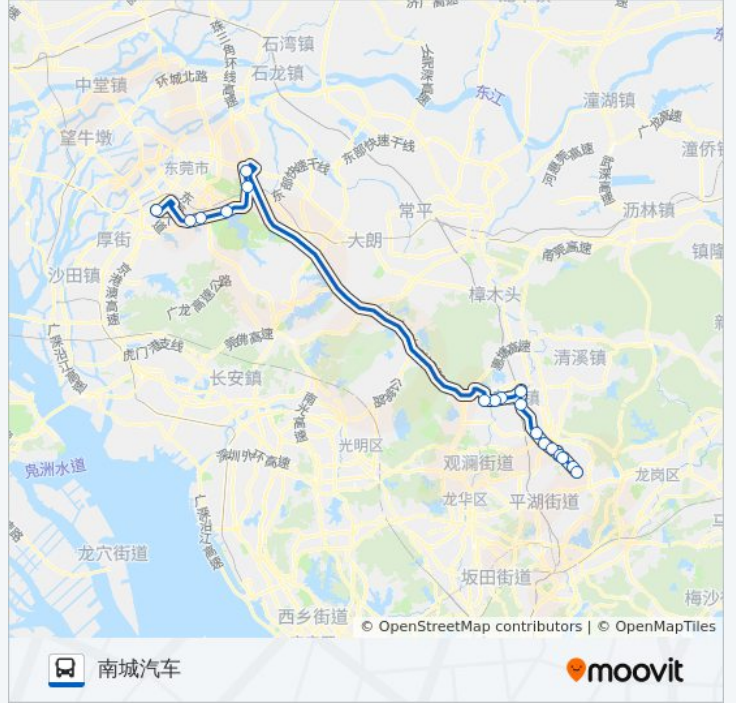

星期一	05:50 - 19:30
星期二	05:50 - 19:30
星期三	05:50 - 19:30
星期四	05:50 - 19:30
星期五	05:50 - 19:30
星期六	05:50 - 19:30
星期日	05:50 - 19:30

公交公交快线7路的信息

方向: 凤岗汽车

站点数量: 26

行车时间: 85 分

途经站点:

碧湖
金凤凰路口
凤德岭
凤岗汽车站

方向: 南城汽车

18 站
[查看时间表](#)

- 凤德岭
- 塘沥
- 凤岗天桥
- 凤岗华润
- 凤岗清溪路口
- 竹尾田
- 桥陇
- 长埔村
- 塘厦天桥
- 塘厦人民医院
- 四村综合市场
- 田心路口
- 市汽车东站
- 万科高尔夫花园
- 光明村
- 东莞一中北
- 绿色路口
- 南城汽车站

公交公交快线7路的时间表 往南城汽车方向的时间表

星期一	05:50 - 19:30
星期二	05:50 - 19:30
星期三	05:50 - 19:30
星期四	05:50 - 19:30
星期五	05:50 - 19:30
星期六	05:50 - 19:30
星期日	05:50 - 19:30

公交公交快线7路的信息

方向: 南城汽车
站点数量: 18
行车时间: 72 分
途经站点:

你可以在moovitapp.com下载公交快线7路的PDF时间表和线路图。使用[Moovit应用程序](#)查询东莞的实时公交、列车时刻表以及公共交通出行指南。

[关于Moovit](#) · [MaaS解决方案](#) · [城市列表](#) · [Moovit社区](#)

© 2024 Moovit - 保留所有权利

查看实时到站时间