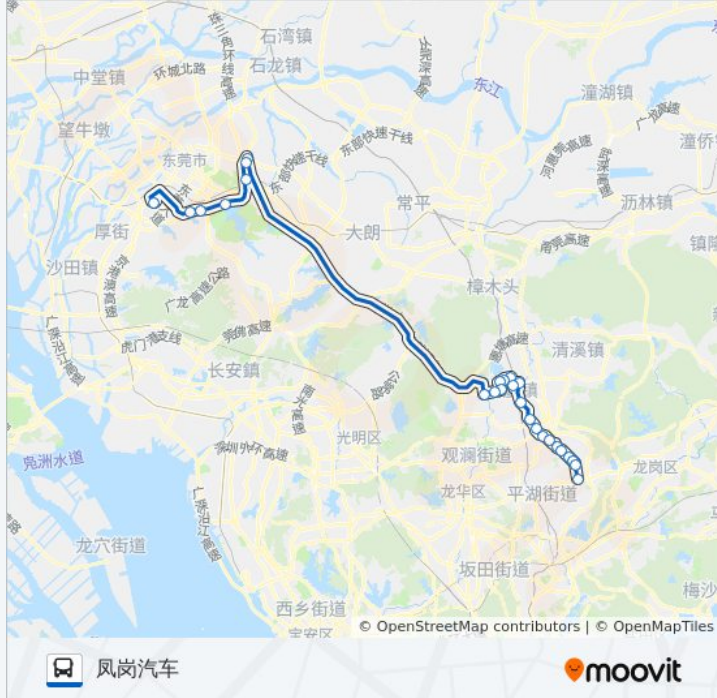

[查看时间表](#)

- 南城汽车站
- 广东科技学院
- 东莞一中北
- 光明村
- 万科高尔夫花园
- 市汽车东站
- 莞深高速公路
- 田心路口
- 四村综合市场
- 塘厦人民医院(侧门)
- 宏业工业区
- 湖畔山庄
- 塘厦观光公园
- 塘厦实验小学
- 塘厦天桥
- 长浦建材市场
- 凤凰岗
- 桥陇
- 竹尾田
- 凤岗清溪路口
- 凤岗沃尔玛
- 凤岗天桥

公交公交快线7路的时间表

往凤岗汽车方向的时间表

星期一	05:50 - 19:30
星期二	05:50 - 19:30
星期三	05:50 - 19:30
星期四	05:50 - 19:30
星期五	05:50 - 19:30
星期六	05:50 - 19:30
星期日	05:50 - 19:30

公交公交快线7路的信息

方向: 凤岗汽车

站点数量: 26

行车时间: 85 分

途经站点:

碧湖
金凤凰路口
凤德岭
凤岗汽车站

方向: 南城汽车

18 站
[查看时间表](#)

- 凤德岭
- 塘沥
- 凤岗天桥
- 凤岗华润
- 凤岗清溪路口
- 竹尾田
- 桥陇
- 长埔村
- 塘厦天桥
- 塘厦人民医院
- 四村综合市场
- 田心路口
- 市汽车东站
- 万科高尔夫花园
- 光明村
- 东莞一中北
- 绿色路口
- 南城汽车站

公交公交快线7路的时间表 往南城汽车方向的时间表

星期一	05:50 - 19:30
星期二	05:50 - 19:30
星期三	05:50 - 19:30
星期四	05:50 - 19:30
星期五	05:50 - 19:30
星期六	05:50 - 19:30
星期日	05:50 - 19:30

公交公交快线7路的信息

方向: 南城汽车
站点数量: 18
行车时间: 72 分
途经站点:

你可以在moovitapp.com下载公交快线7路的PDF时间表和线路图。使用[Moovit应用程序](#)查询东莞的实时公交、列车时刻表以及公共交通出行指南。

[关于Moovit](#) · [MaaS解决方案](#) · [城市列表](#) · [Moovit社区](#)

© 2024 Moovit - 保留所有权利