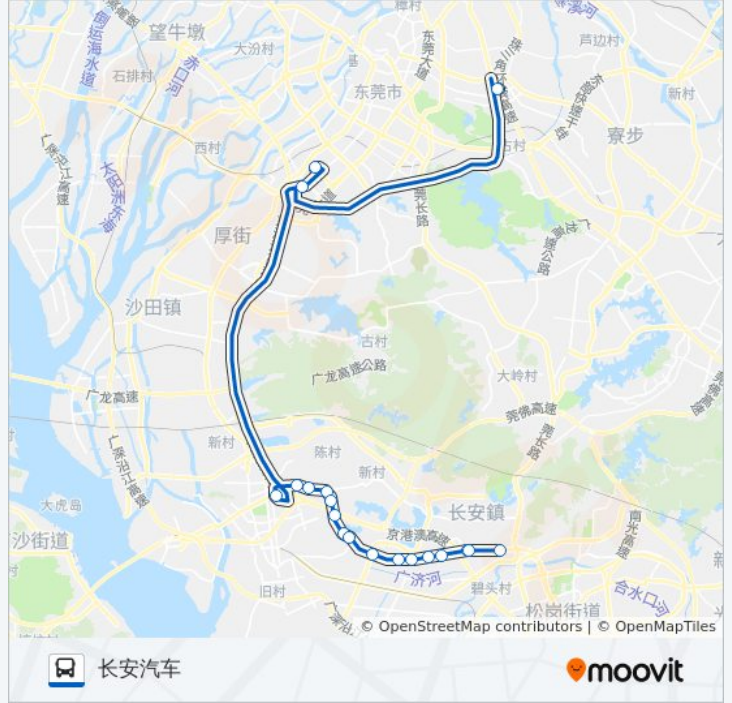

[查看时间表](#)

长安汽车站
霄边市场
长东路路口
锦厦小学
长安酒店
长安酒店
长安汽车北站
长安北
新安村
沙头时代广场
沙头村
波尔顿华禧酒店
上沙车站
上沙
夏岗村
夏岗路口
厦边路口
大板地(大板地二路)
大板地
树田路口
村头村尾
怀德路口

公交公交快线8路的时间表

往市汽车东方向的时间表

星期一	07:00 - 20:00
星期二	07:00 - 20:00
星期三	07:00 - 20:00
星期四	07:00 - 20:00
星期五	07:00 - 20:00
星期六	07:00 - 20:00
星期日	07:00 - 20:00

公交公交快线8路的信息

方向: 市汽车东

站点数量: 30

行车时间: 74 分

途经站点:

- 北栅综合市场
- 北栅高速路口
- 虎威加油站
- 康华医院北
- 家居装饰城
- 南城汽车站南
- 南城车站
- 市汽车东站

方向: 长安汽车

19 站
[查看时间表](#)

- 市汽车东站
- 南城汽车站
- 康华医院北
- 虎威加油站
- 北栅高速路口
- 北栅综合市场
- 怀德路口
- 居岐路口
- 树田
- 大板地
- 厦边
- 厦岗路口
- 波尔顿华禧酒店
- 沙头港湾医院
- 时代广场
- 蔡屋第一工业区
- 时富五金广场北
- 长安综合市场

公交公交快线8路的时间表
 往长安汽车方向的时间表

星期一	07:00 - 19:55
星期二	07:00 - 19:55
星期三	07:00 - 19:55
星期四	07:00 - 19:55
星期五	07:00 - 19:55
星期六	07:00 - 19:55
星期日	07:00 - 19:55

公交公交快线8路的信息

方向: 长安汽车
 站点数量: 19
 行车时间: 60 分
 途经站点:

你可以在moovitapp.com下载公交快线8路的PDF时间表和线路图。使用 [Moovit应用程序](#) 查询东莞的实时公交、列车时刻表以及公共交通出行指南。

[关于Moovit](#) · [MaaS解决方案](#) · [城市列表](#) · [Moovit社区](#)

© 2024 Moovit - 保留所有权利