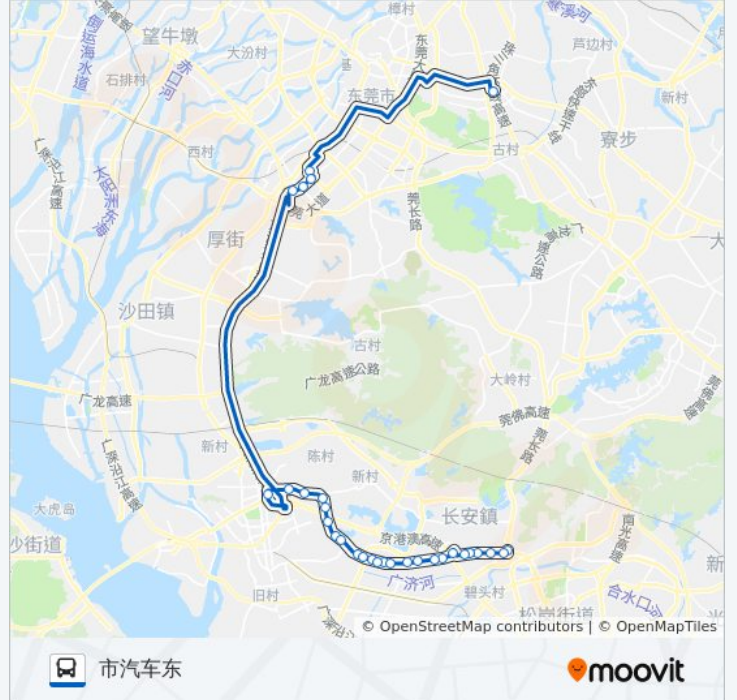

[查看时间表](#)

长安汽车站
霄边市场
长东路路口
锦厦小学
长安酒店
长安酒店
长安汽车北站
长安北
新安村
沙头时代广场
沙头村
波尔顿华禧酒店
上沙车站
上沙
夏岗村
夏岗路口
厦边路口
大板地(大板地二路)
大板地
树田路口
村头村尾
怀德路口

公交公交快线8路的时间表

往市汽车东方向的时间表

星期一	07:00 - 20:00
星期二	07:00 - 20:00
星期三	07:00 - 20:00
星期四	07:00 - 20:00
星期五	07:00 - 20:00
星期六	07:00 - 20:00
星期日	07:00 - 20:00

公交公交快线8路的信息

方向: 市汽车东

站点数量: 30

行车时间: 74 分

途经站点:

- 北栅综合市场
- 北栅高速路口
- 虎威加油站
- 康华医院北
- 家居装饰城
- 南城汽车站南
- 南城车站
- 市汽车东站

方向: 长安汽车

19 站
[查看时间表](#)

- 市汽车东站
- 南城汽车站
- 康华医院北
- 虎威加油站
- 北栅高速路口
- 北栅综合市场
- 怀德路口
- 居岐路口
- 树田
- 大板地
- 厦边
- 厦岗路口
- 波尔顿华禧酒店
- 沙头港湾医院
- 时代广场
- 蔡屋第一工业区
- 时富五金广场北
- 长安综合市场

公交公交快线8路的时间表
 往长安汽车方向的时间表

星期一	07:00 - 19:55
星期二	07:00 - 19:55
星期三	07:00 - 19:55
星期四	07:00 - 19:55
星期五	07:00 - 19:55
星期六	07:00 - 19:55
星期日	07:00 - 19:55

公交公交快线8路的信息

方向: 长安汽车
 站点数量: 19
 行车时间: 60 分
 途经站点:

你可以在moovitapp.com下载公交快线8路的PDF时间表和线路图。使用 [Moovit应用程序](#) 查询东莞的实时公交、列车时刻表以及公共交通出行指南。

[关于Moovit](#) · [MaaS解决方案](#) · [城市列表](#) · [Moovit社区](#)

© 2024 Moovit - 保留所有权利