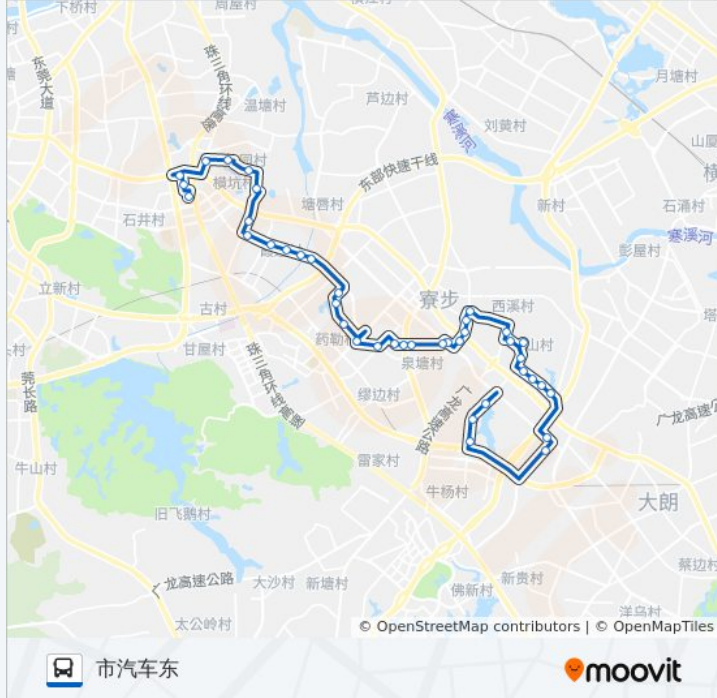

伟易达后门

百业路北

创新一路

元英路

信义学校

竹园路口

汽车东站路口

翠湖花园

市汽车东站

方向: 松山湖汽车

39 站

[查看时间表](#)

市汽车东站

横中一路

竹园路口

信义学校