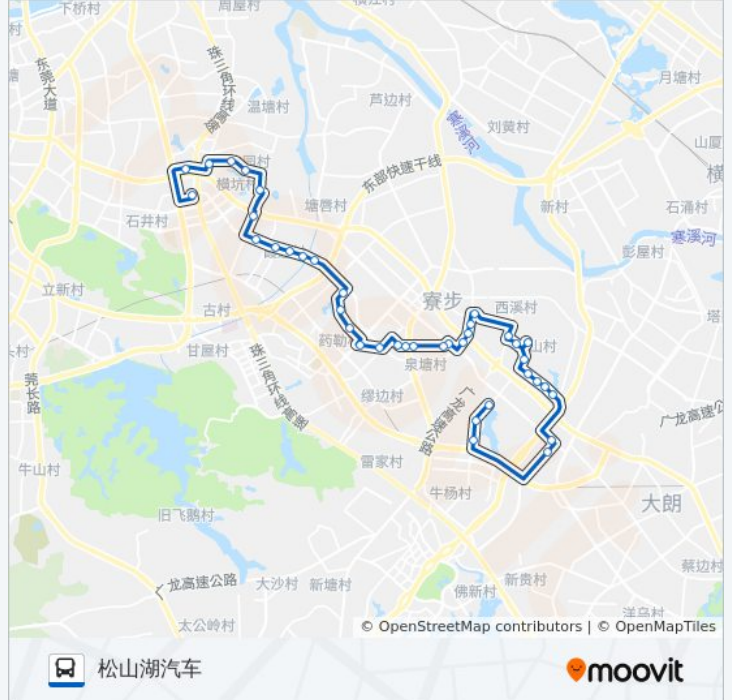

往松山湖汽车方向的时间表

星期一	06:30 - 22:00
星期二	06:30 - 22:00
星期三	06:30 - 22:00
星期四	06:30 - 22:00
星期五	06:30 - 22:00
星期六	06:30 - 22:00
星期日	06:30 - 22:00

公交寮步A10路的信息

方向: 松山湖汽车

站点数量: 39

行车时间: 53 分

途经站点:

- 汽车城1
- 香市小学
- 香市动物园
- 陈家埔
- 药勒2
- 泉塘派出所2
- 万客城超市
- 泉塘石大路
- 红荔路
- 红荔市场
- 寮步交通分局
- 龙泉银行
- 牙香街
- 商业城
- 寮步文化广场
- 鳧西路
- 金华街
- 鳧山文化中心
- 鳧山广场
- 祥兴街
- 华新手袋厂
- 长明街
- 沙井坑路口
- 创业园
- 漫步者
- 创意生活城
- 月荷湖
- 松山湖汽车站

你可以在moovitapp.com下载公交寮步A10路的PDF时间表和线路图。使用 [Moovit应用程序](#) 查询东莞的实时公交、列车时刻表以及公共交通出行指南。

[关于Moovit](#) · [MaaS解决方案](#) · [城市列表](#) · [Moovit社区](#)

© 2023 Moovit - 版权所有

查看实时到站时间