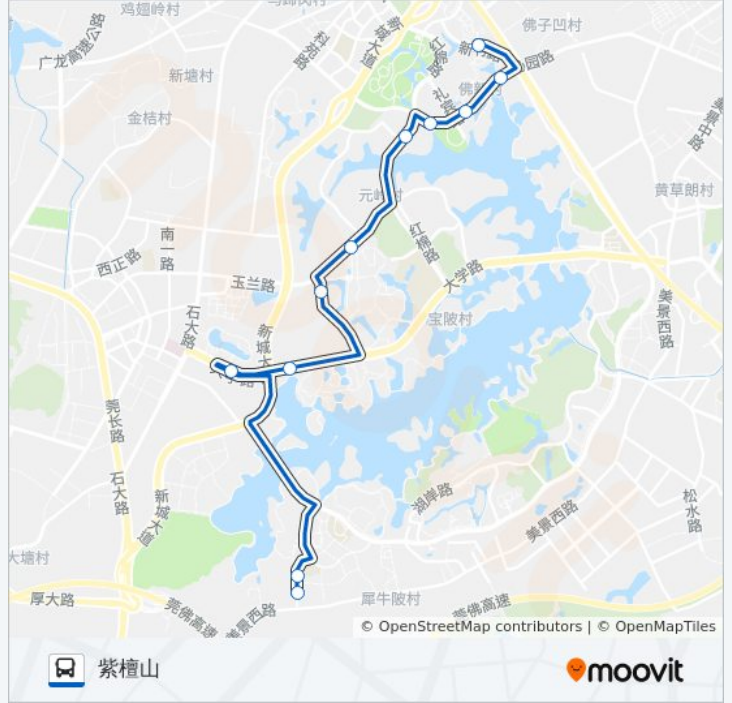

松山湖4A路 和堂

下载App

公交松山湖4A((和堂))共有2条行车路线。工作日的服务时间为：

(1) 和堂: 07:00 - 21:00(2) 紫檀山: 07:00 - 21:00

使用Moovit找到公交松山湖4A路离你最近的站点，以及公交松山湖4A路下车车的到站时间。

方向: 和堂

11 站

[查看时间表](#)

中国银行

松湖烟雨

和堂

公交松山湖4A路的时间表

往和堂方向的时间表

星期一	07:00 - 21:00
星期二	07:00 - 21:00
星期三	07:00 - 21:00
星期四	07:00 - 21:00
星期五	07:00 - 21:00
星期六	07:00 - 21:00
星期日	07:00 - 21:00

公交松山湖4A路的信息

方向: 和堂

站点数量: 11

行车时间: 20 分

途经站点:

你可以在moovitapp.com下载公交松山湖4A路的PDF时间表和线路图。使用[Moovit应用程序](#)查询东莞的实时公交、列车时刻表以及公共交通出行指南。

[关于Moovit](#) · [MaaS解决方案](#) · [城市列表](#) · [Moovit社区](#)

© 2024 Moovit - 保留所有权利

## 查看实时到站时间