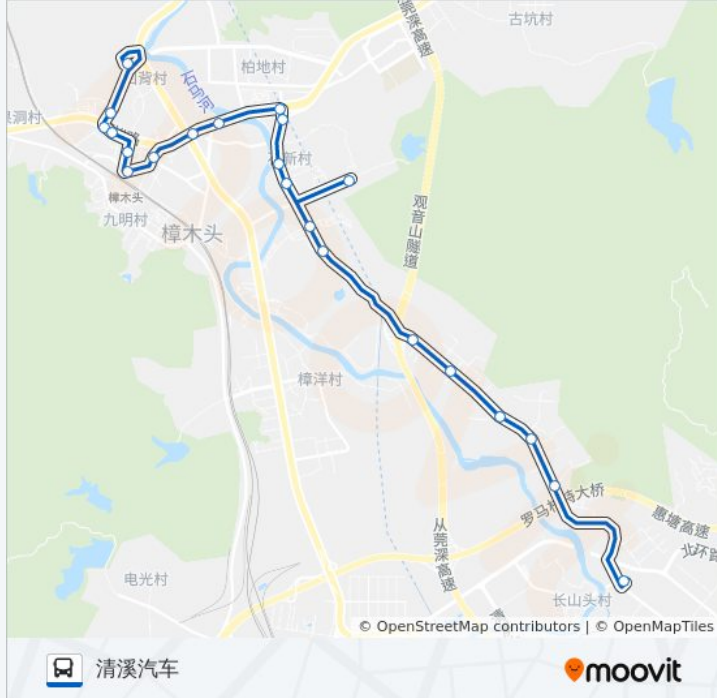

樟木头16路

樟木头振通汽车

下载App

公交樟木头16((樟木头振通汽车))共有2条行车路线。工作日的服务时间为：

(1) 樟木头振通汽车: 06:30 - 20:00(2) 清溪汽车: 06:30 - 20:00

使用Moovit找到公交樟木头16路离你最近的站点，以及公交樟木头16路下车班的到站时间。

方向: 樟木头振通汽车

23 站

## 公交樟木头16路的时间表

往清溪汽车方向的时间表

星期一	06:30 - 20:00
星期二	06:30 - 20:00
星期三	06:30 - 20:00
星期四	06:30 - 20:00
星期五	06:30 - 20:00
星期六	06:30 - 20:00
星期日	06:30 - 20:00

## 公交樟木头16路的信息

方向: 清溪汽车

站点数量: 22

行车时间: 37 分

途经站点:

天山湖村

罗马市场

罗马村委会

清溪汽车站

你可以在moovitapp.com下载公交樟木头16路的PDF时间表和线路图。使用[Moovit应用程序](#)查询东莞的实时公交、列车时刻表以及公共交通出行指南。

[关于Moovit](#) · [MaaS解决方案](#) · [城市列表](#) · [Moovit社区](#)

© 2024 Moovit - 保留所有权利