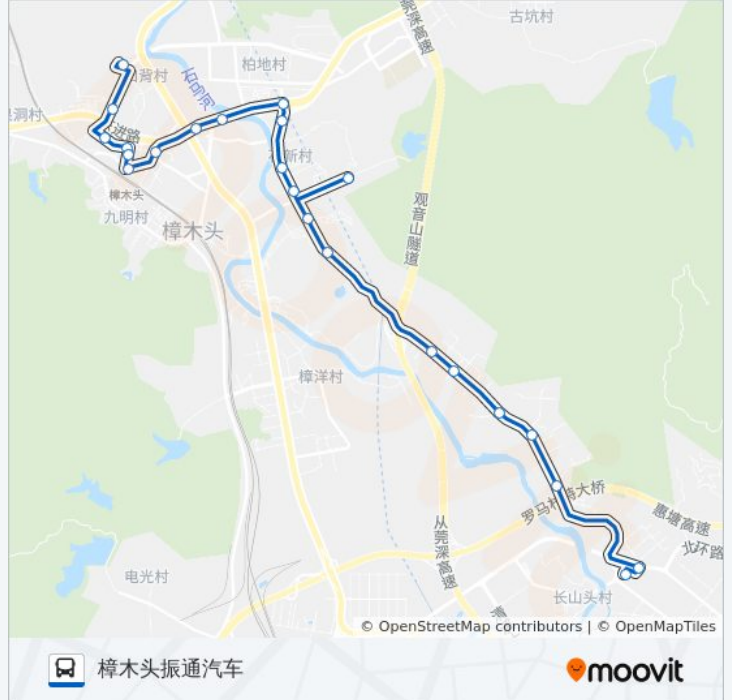

[查看时间表](#)

- 清溪汽车站
- 罗马村委会
- 罗马村委
- 罗马市场
- 天山湖
- 福基工业园
- 罗马工业区
- 石新医院
- 荔景山庄
- 观音山
- 银马市场
- 养贤小学
- 新圩吓
- 龙洲百货 (樟木头)
- 碧河花园
- 国营汽车站
- 地王商业城[樟木头]
- 樟木头火车站
- 天和百货 (樟木头)
- 新市场
- 景城
- 天一城

公交樟木头16路的时间表

往樟木头振通汽车方向的时间表

星期一	06:30 - 20:00
星期二	06:30 - 20:00
星期三	06:30 - 20:00
星期四	06:30 - 20:00
星期五	06:30 - 20:00
星期六	06:30 - 20:00
星期日	06:30 - 20:00

公交樟木头16路的信息

方向: 樟木头振通汽车

站点数量: 23

行车时间: 38 分

途经站点:

# 樟木头振通车站

## 公交樟木头16路的信息

方向: 清溪汽车

站点数量: 22

行车时间: 37 分

途经站点:

天山湖村

罗马市场

罗马村委会