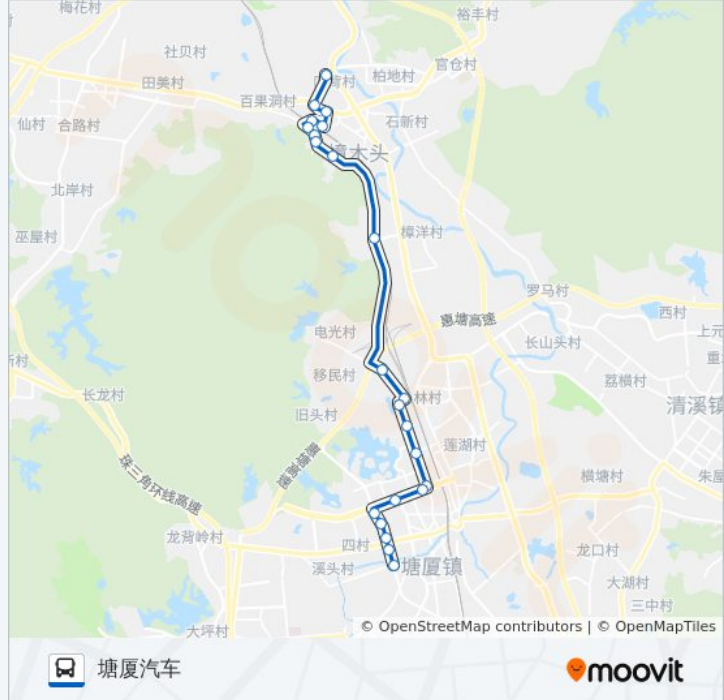

三正步行街

塘厦观光公园

宝迪厂

天荣百货

隆福花园

塘厦人民医院(侧门)

检察院

公交樟木头23路的时间表

往塘厦汽车方向的时间表

星期一	06:30 - 20:20
星期二	06:30 - 20:20
星期三	06:30 - 20:20
星期四	06:30 - 20:20
星期五	06:30 - 20:20
星期六	06:30 - 20:20
星期日	06:30 - 20:20

公交樟木头23路的信息

方向: 塘厦汽车

站点数量: 23

行车时间: 36 分

途经站点:

# 塘厦汽车站

## 方向: 樟木头振通汽车

23 站

[查看时间表](#)

塘厦汽车站

塘厦检察院

塘厦人民医院(侧门)

隆福花园

天荣百货