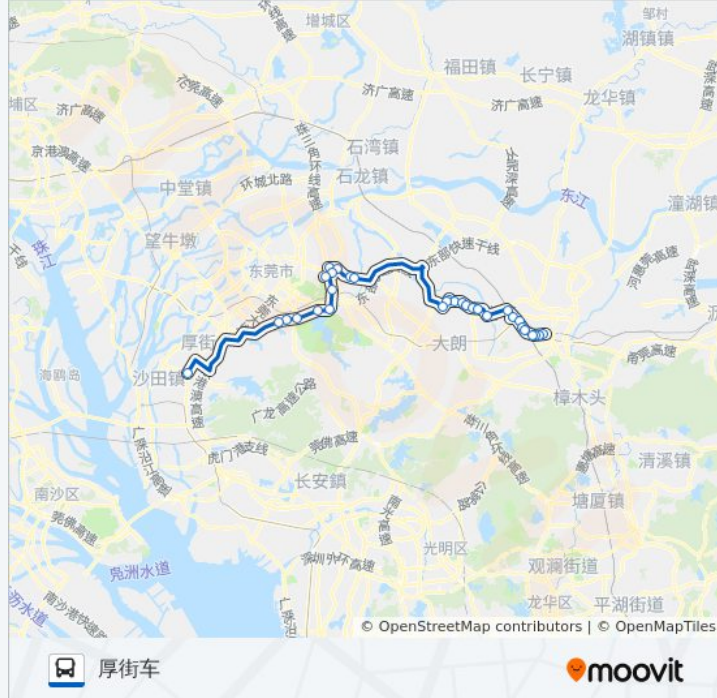

小塘卫生站

新旧围

下岭贝

横坑北

汽车东站路口

市汽车东站

东安花园

万科高尔夫花园

东城科技园北

等水岭

莞长路口

东莞一中北

雅园村口

厚街汽车站

你可以在moovitapp.com下载公交跨区快线A3的PDF时间表和线路图。使用 [Moovit应用程序](#) 查询东莞的实时公交、列车时刻表以及公共交通出行指南。

[关于Moovit](#) · [MaaS解决方案](#) · [城市列表](#) · [Moovit社区](#)

© 2024 Moovit - 保留所有权利

查看实时到站时间