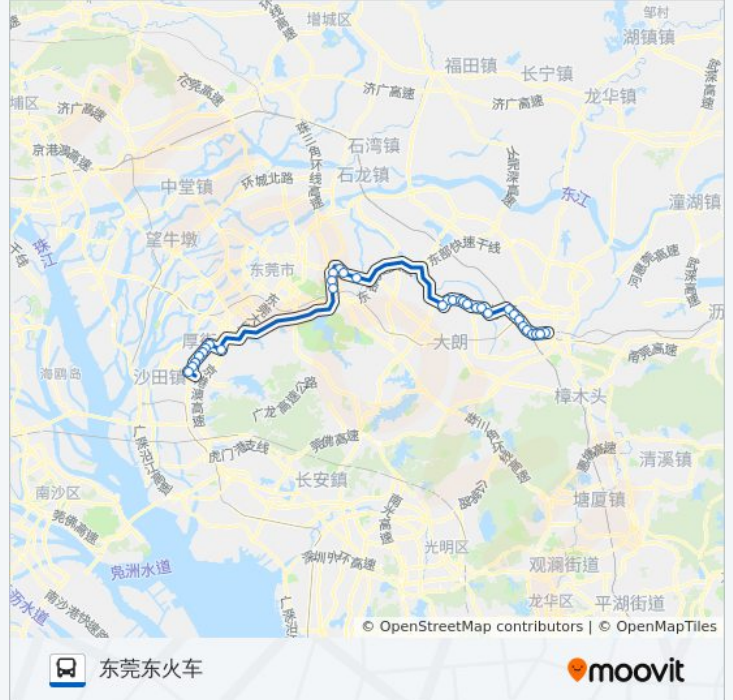

### 公交跨区快线A3的时间表

往东莞东火车方向的时间表

星期一	08:00 - 09:00
星期二	08:00 - 09:00
星期三	08:00 - 09:00
星期四	08:00 - 09:00
星期五	08:00 - 09:00
星期六	08:00 - 09:00
星期日	08:00 - 09:00

### 公交跨区快线A3的信息

方向: 东莞东火车

站点数量: 33

行车时间: 79 分

途经站点:

- 坑美
- 岗梓大桥
- 中央公园
- 常平汽车站
- 志兴大厦
- 铁路公园
- 常平医院后门
- 土塘村口
- 土塘市场
- 王氏港建大道路口
- 东莞东火车站

**方向: 厚街车**

32 站

[查看时间表](#)

- 东莞东火车站
- 王氏港建大道路口
- 土塘市场
- 土塘(土塘村口)
- 常平医院后门
- 铁路公园
- 志兴大厦
- 常平汽车站
- 常平中央公园
- 岗梓大桥
- 坑美市场
- 坑美村路口
- 东坑农业园路口
- 塔岗
- 东坑中心小学
- 锦绣东方
- 德信酒店
- 东坑镇政府(临时站)

**公交跨区快线A3的时间表**

往厚街车方向的时间表

星期一	06:30 - 18:30
星期二	06:30 - 18:30
星期三	06:30 - 18:30
星期四	06:30 - 18:30
星期五	06:30 - 18:30
星期六	06:30 - 18:30
星期日	06:30 - 18:30

**公交跨区快线A3的信息**

方向: 厚街车

站点数量: 32

行车时间: 77 分

途经站点:

小塘卫生站

新旧围

下岭贝