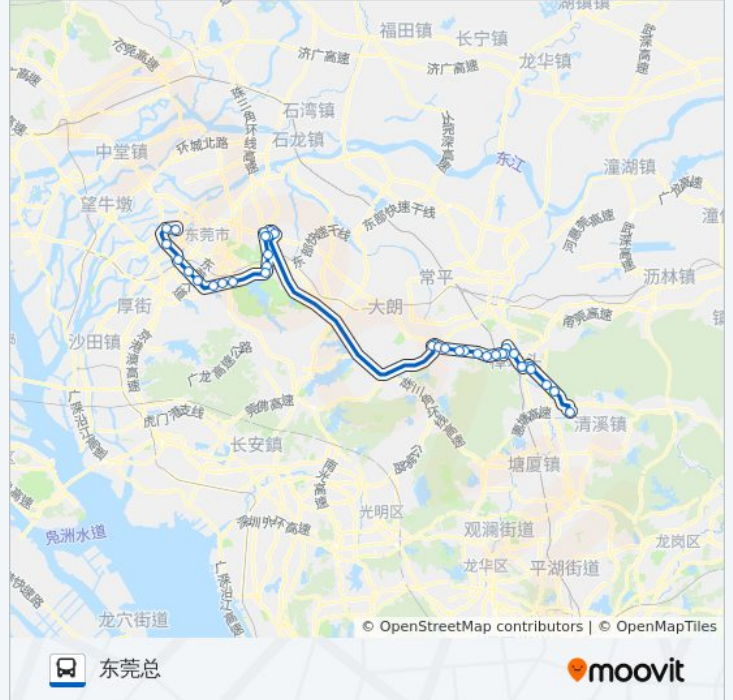

[查看时间表](#)

清溪汽车站
天山湖
福基工业区
石新医院
荔景山庄正门
笔架山路口
宝山工业区
宝山工业区
樟木头振通汽车站
天一城
帝景花园
百果洞工业区
水果市场
社贝
田美
板湖
黄江广场
江海城
江海城
华南汽配城
莞深高速公路
横坑北

公交公交快线16路的时间表

往东莞总方向的时间表

| | |
|-----|---------------|
| 星期一 | 06:00 - 19:15 |
| 星期二 | 06:00 - 19:15 |
| 星期三 | 06:00 - 19:15 |
| 星期四 | 06:00 - 19:15 |
| 星期五 | 06:00 - 19:15 |
| 星期六 | 06:00 - 19:15 |
| 星期日 | 06:00 - 19:15 |

公交公交快线16路的信息

方向: 东莞总

站点数量: 37

行车时间: 91 分

途经站点:

- 市汽车东站
- 市汽车站西
- 莞樟路口
- 万科高尔夫花园
- 同沙第二天桥
- 东城科技园北
- 莞长路口
- 东莞一中北
- 雅园村口
- 东莞大道路口
- 宏图路口
- 坝新路口
- 官桥窖路口
- 共联路口
- 东莞市汽车总站

方向: 清溪汽车

40 站
[查看时间表](#)

- 东莞总站
- 共联路口
- 万道路口
- 官桥窖村
- 坝新路口
- 莞长立交
- 莞太路口
- 绿色路口
- 南博学院
- 雅园村口
- 东莞一中北
- 光明村
- 等水岭
- 东城科技园北

公交公交快线16路的时间表
 往清溪汽车方向的时间表

| | |
|-----|---------------|
| 星期一 | 06:00 - 19:10 |
| 星期二 | 06:00 - 19:10 |
| 星期三 | 06:00 - 19:10 |
| 星期四 | 06:00 - 19:10 |
| 星期五 | 06:00 - 19:10 |
| 星期六 | 06:00 - 19:10 |
| 星期日 | 06:00 - 19:10 |

公交公交快线16路的信息

方向: 清溪汽车
 站点数量: 40
 行车时间: 100 分
 途经站点:

万科高尔夫花园

市汽车东站

莞深高速公路

大朗高速出口

蚬壳海

利氏工业区