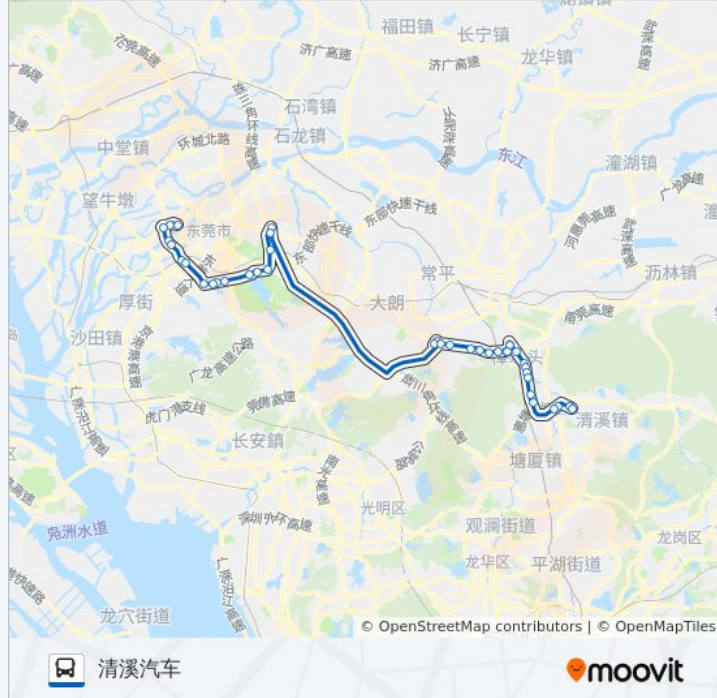

公交公交快线16路的信息

方向: 清溪汽车
 站点数量: 40
 行车时间: 100 分
 途经站点:

万科高尔夫花园

市汽车东站

莞深高速公路

大朗高速出口

蚬壳海

利氏工业区

樟木头振通汽车站

莞樟立交

宝山工业区

石井

荔景山庄

樟木头电子城

樟洋

樟洋南

东华厂

方面厂

罗马路口

清溪汽车站

你可以在moovitapp.com下载公交快线16路的PDF时间表和线路图。使用[Moovit应用程序](#)查询东莞的实时公交、列车时刻表以及公共交通出行指南。

[关于Moovit](#) · [MaaS解决方案](#) · [城市列表](#) · [Moovit社区](#)

© 2023 Moovit - 版权所有

查看实时到站时间