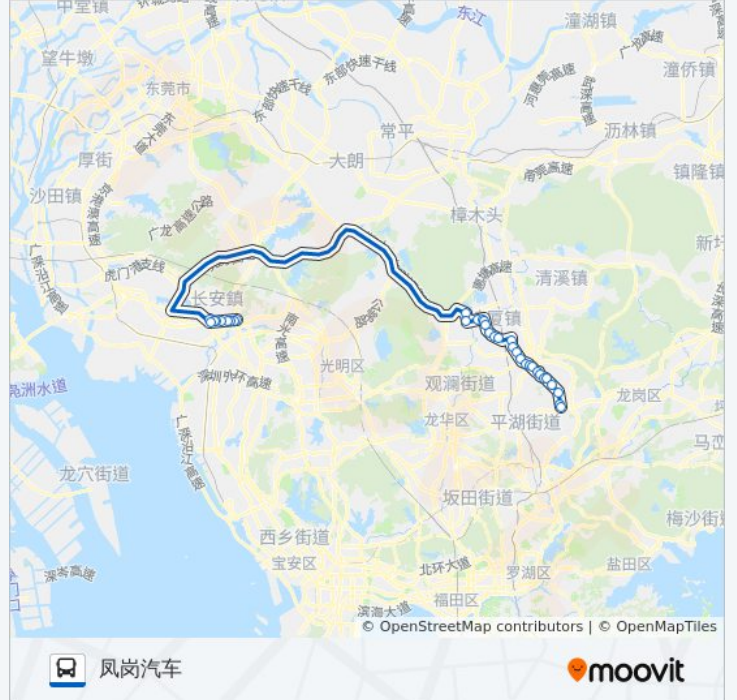

[查看时间表](#)

长安汽车站
霄边市场
霄边医院
长东路路口
锦厦小学
长安酒店
长安酒店
长安北站
长安汽车北站
三正酒店
田心路口
四村综合市场
塘厦人民医院
检察院
塘厦汽车站
塘厦中学
高丽工业区
普克厂
金湖
凤凰岗
桥陇
桥陇南

公交公交快线9A路的时间表

往凤岗汽车方向的时间表

星期一	06:30 - 19:00
星期二	06:30 - 19:00
星期三	06:30 - 19:00
星期四	06:30 - 19:00
星期五	06:30 - 19:00
星期六	06:30 - 19:00
星期日	06:30 - 19:00

公交公交快线9A路的信息

方向: 凤岗汽车

站点数量: 33

行车时间: 77 分

途经站点:

- 竹尾田
- 美达厂
- 清溪路口
- 排沙围
- 凤岗沃尔玛
- 凤岗天桥
- 凤岗天桥
- 碧湖
- 凤德岭
- 福民
- 凤岗汽车站

方向: 长安汽车

36 站

公交公交快线9A路的信息

方向: 长安汽车

站点数量: 36

行车时间: 84 分

途经站点:

塘厦交警大队

塘厦天桥

农业银行

塘厦医院

塘厦人民医院

四村综合市场

田心路口

三正酒店

长安高速路口

乌沙路口

时富五金广场北