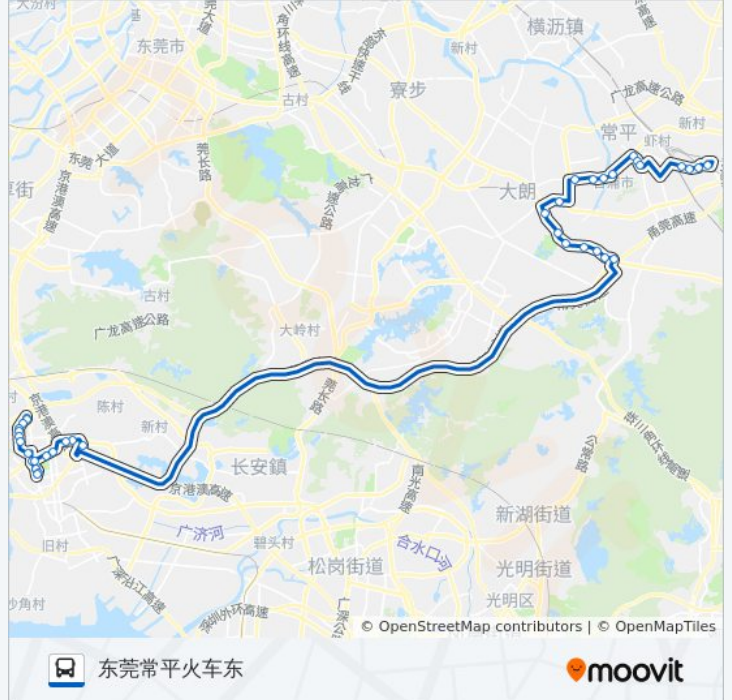

往东莞常平火车东方向的时间表

星期一	06:00 - 19:00
星期二	06:00 - 19:00
星期三	06:00 - 19:00
星期四	06:00 - 19:00
星期五	06:00 - 19:00
星期六	06:00 - 19:00
星期日	06:00 - 19:00

公交公交快线12号线的信息

方向: 东莞常平火车东

站点数量: 38

行车时间: 84 分

途经站点:

- 杨涌
- 金沙墩
- 水口工业区
- 大井头
- 常安医院
- 金美加油站
- 常平加油站
- 袁山贝
- 乐购超市
- 星汇中心
- 南埔路口
- 红荔侨苑
- 土塘村口
- 土塘市场
- 王氏港建大道路口
- 常平火车东站

方向: 虎门汽车总内

37 站
[查看时间表](#)

- 东莞东火车站
- 王氏港建大道路口
- 土塘市场
- 土塘(土塘村口)
- 常平医院后门
- 铁路公园
- 志兴大厦
- 常平汽车站
- 天虹
- 常平电信大厦
- 乐购超市(还珠沥牌坊)
- 袁山贝
- 常平加油站

公交公交快线12号线的时间表
 往虎门汽车总内方向的时间表

星期一	06:00 - 19:00
星期二	06:00 - 19:00
星期三	06:00 - 19:00
星期四	06:00 - 19:00
星期五	06:00 - 19:00
星期六	06:00 - 19:00
星期日	06:00 - 19:00

公交公交快线12号线的信息

方向: 虎门汽车总内
 站点数量: 37
 行车时间: 86 分
 途经站点:

金美加油站

常安医院

水口工业区

金沙墩

杨涌

石厦沙步