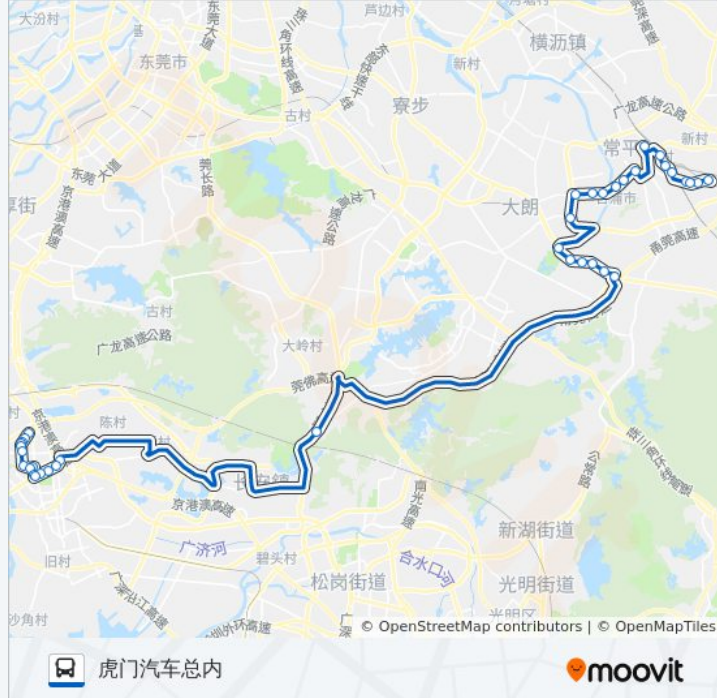

金美加油站

常安医院

水口工业区

金沙墩

杨涌

石厦沙步

石厦金厦

大朗高速路口

虎岗高速公路口

虎威加油站

创丰大厦

乐购

富莱酒店

迷你Ktv

煤气大厦

新都

虎彩集团

永联公司

莱茵酒店

博美村口

博美村口

博美村口

国际布料市场

虎门汽车总站

你可以在moovitapp.com下载公交快线12号线的PDF时间表和线路图。
使用[Moovit应用程序](#)查询东莞的实时公交、列车时刻表以及公共交通出行指南。

[关于Moovit](#) · [MaaS解决方案](#) · [城市列表](#) · [Moovit社区](#)

© 2023 Moovit - 版权所有

查看实时到站时间