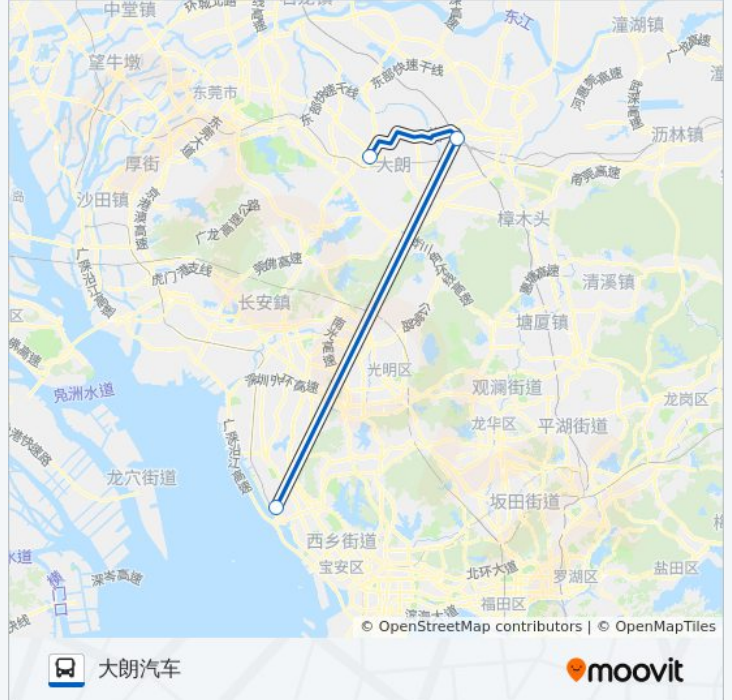

机场巴士大朗汽车站线

大朗汽车

[以网页模式查看](#)

公交机场巴士大朗汽车站((大朗汽车))共有2条行车路线。工作日的服务时间为：

(1) 大朗汽车: 08:40 - 19:40(2) 宝安国际机场: 08:40 - 19:40

使用Moovit找到公交机场巴士大朗汽车站线离你最近的站点，以及公交机场巴士大朗汽车站线下班车的到站时间。

方向: 大朗汽车

3 站

[查看时间表](#)

宝安国际机场

常平汽车站

大朗汽车站

公交机场巴士大朗汽车站线的时间表

往大朗汽车方向的时间表

星期一	08:40 - 19:40
星期二	08:40 - 19:40
星期三	08:40 - 19:40
星期四	08:40 - 19:40
星期五	08:40 - 19:40
星期六	08:40 - 19:40
星期日	08:40 - 19:40

公交机场巴士大朗汽车站线的信息

方向: 大朗汽车

站点数量: 3

行车时间: 49 分

途经站点:

方向: 宝安国际机场

3 站

[查看时间表](#)

大朗汽车站

常平汽车站

宝安国际机场

公交机场巴士大朗汽车站线的时间表

往宝安国际机场方向的时间表

星期一	08:40 - 19:40
星期二	08:40 - 19:40
星期三	08:40 - 19:40
星期四	08:40 - 19:40
星期五	08:40 - 19:40
星期六	08:40 - 19:40
星期日	08:40 - 19:40

公交机场巴士大朗汽车站线的信息

方向: 宝安国际机场

站点数量: 3