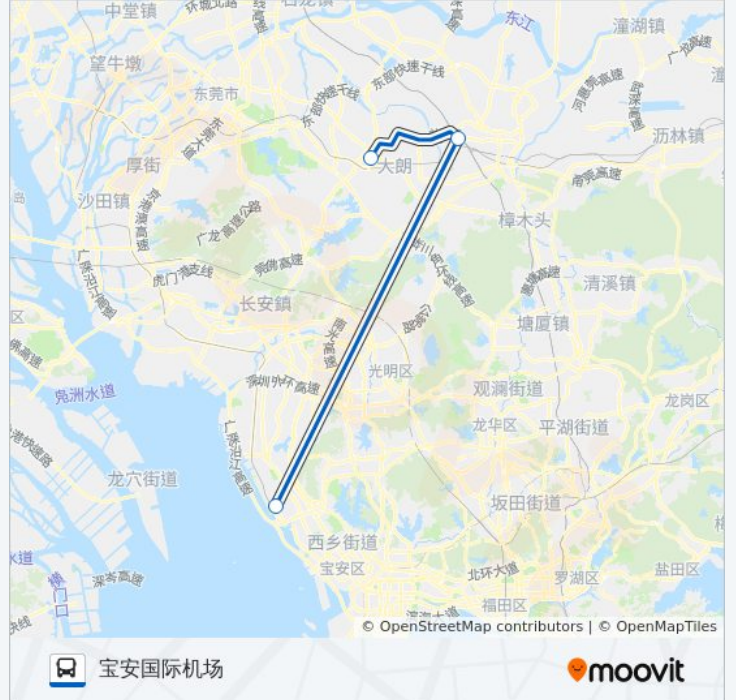

方向: 大朗汽车

站点数量: 3

行车时间: 49 分

途经站点:

方向: 宝安国际机场

3 站

[查看时间表](#)

大朗汽车站

常平汽车站

宝安国际机场

公交机场巴士大朗汽车站线的时间表

往宝安国际机场方向的时间表

星期一	08:40 - 19:40
星期二	08:40 - 19:40
星期三	08:40 - 19:40
星期四	08:40 - 19:40
星期五	08:40 - 19:40
星期六	08:40 - 19:40
星期日	08:40 - 19:40

公交机场巴士大朗汽车站线的信息

方向: 宝安国际机场

站点数量: 3

行车时间: 50 分

途经站点:

你可以在moovitapp.com下载公交机场巴士大朗汽车站的PDF时间表和线路图。使用[Moovit应用程序](#)查询东莞的实时公交、列车时刻表以及公共交通出行指南。

[关于Moovit](#) · [MaaS解决方案](#) · [城市列表](#) · [Moovit社区](#)

© 2023 Moovit - 版权所有

查看实时到站时间