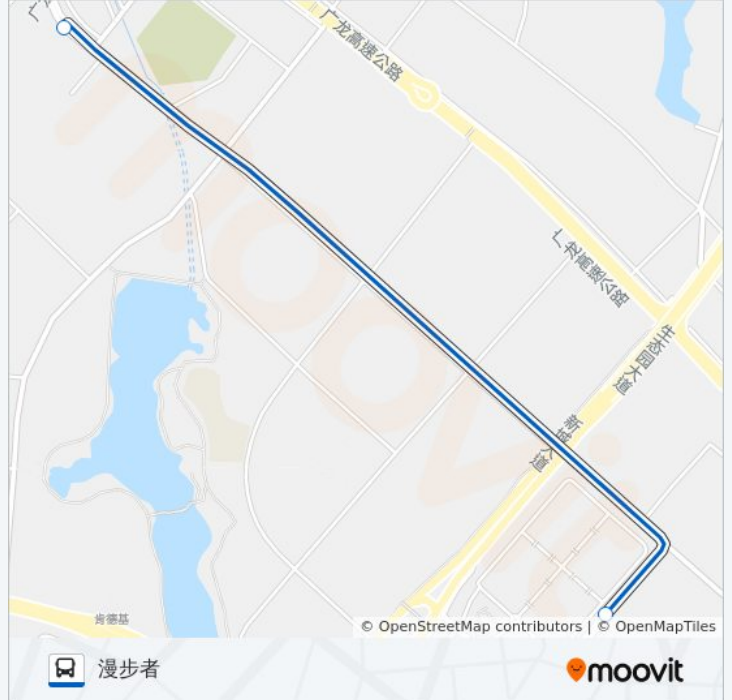

## 松山湖石龙坑高峰专线

漫步者

[以网页模式查看](#)

公交松山湖石龙坑高峰专((漫步者))共有2条行车路线。工作日的服务时间为：

(1) 漫步者: 08:00 - 09:00(2) 石龙坑: 08:00 - 09:00

使用Moovit找到公交松山湖石龙坑高峰专线离你最近的站点，以及公交松山湖石龙坑高峰专线下车班的到站时间。

**方向: 漫步者**

2 站

[查看时间表](#)

凫西路口

漫步者

**公交松山湖石龙坑高峰专线的时间表**

往漫步者方向的时间表

星期一	08:00 - 09:00
星期二	08:00 - 09:00
星期三	08:00 - 09:00
星期四	08:00 - 09:00
星期五	08:00 - 09:00
星期六	08:00 - 09:00
星期日	08:00 - 09:00

**公交松山湖石龙坑高峰专线的信息****方向:** 漫步者**站点数量:** 2**行车时间:** 3 分**途经站点:**

方向: 石龙坑

2 站

[查看时间表](#)

漫步者

鳧西路口