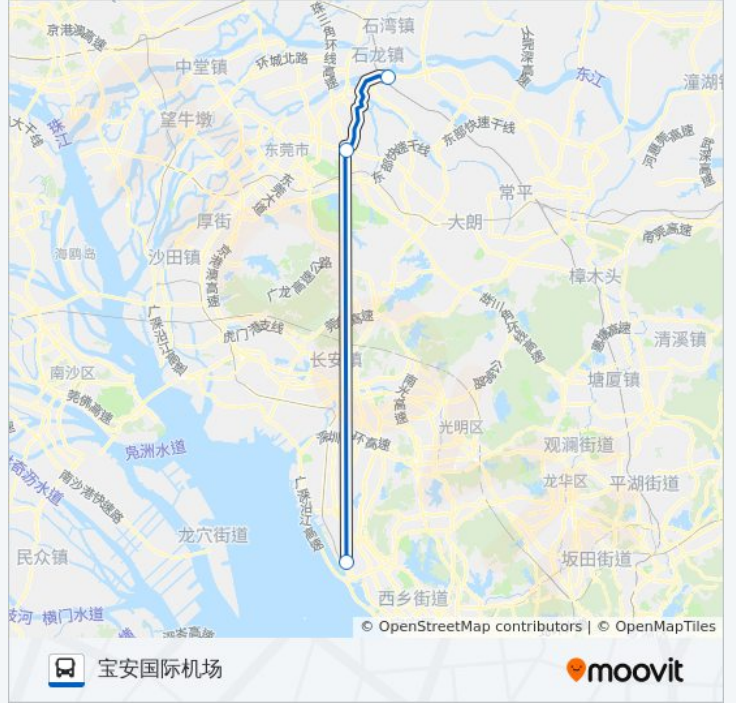

方向: 东莞石龙汽车

站点数量: 3

行车时间: 50 分

途经站点:

方向: 宝安国际机场

3 站

[查看时间表](#)

东莞石龙汽车站

东莞汽车东站

宝安国际机场

公交机场巴士东莞石龙汽车站线的时间表

往宝安国际机场方向的时间表

星期一	08:10 - 18:10
星期二	08:10 - 18:10
星期三	08:10 - 18:10
星期四	08:10 - 18:10
星期五	08:10 - 18:10
星期六	08:10 - 18:10
星期日	08:10 - 18:10

公交机场巴士东莞石龙汽车站线的信息

方向: 宝安国际机场

站点数量: 3

行车时间: 50 分

途经站点:

你可以在moovitapp.com下载公交机场巴士东莞石龙汽车站的PDF时间表和线路图。使用[Moovit应用程序](#)查询东莞的实时公交、列车时刻表以及公共交通出行指南。

[关于Moovit](#) · [MaaS解决方案](#) · [城市列表](#) · [Moovit社区](#)

© 2024 Moovit - 保留所有权利

查看实时到站时间