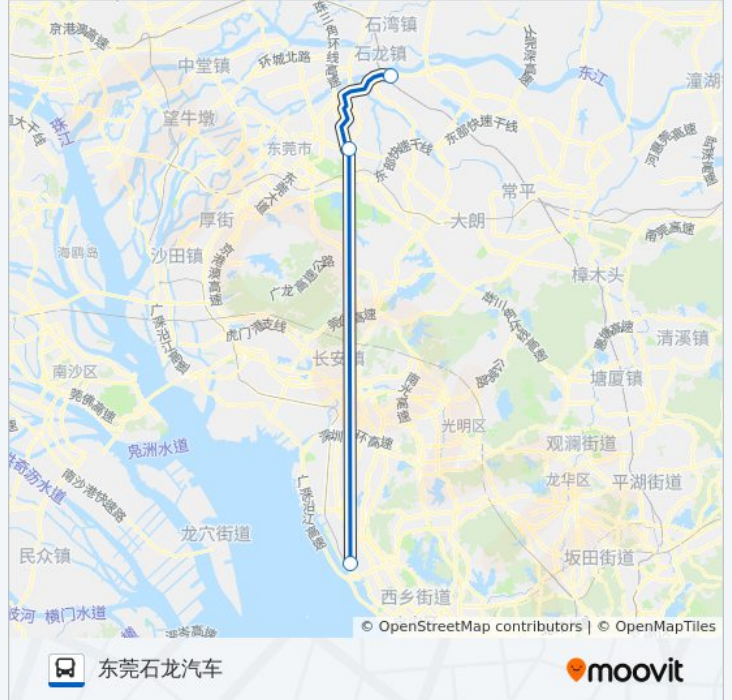

机场巴士东莞石龙汽车站线

东莞石龙汽车

下载App

公交机场巴士东莞石龙汽车站((东莞石龙汽车))共有2条行车路线。工作日的服务时间为：

(1) 东莞石龙汽车: 08:10 - 18:10(2) 宝安国际机场: 08:10 - 18:10

使用Moovit找到公交机场巴士东莞石龙汽车站线离你最近的站点，以及公交机场巴士东莞石龙汽车站线下班车的到站时间。

方向: 东莞石龙汽车

3 站

[查看时间表](#)

宝安国际机场

东莞汽车东站

石龙客运

公交机场巴士东莞石龙汽车站线的时间表

往东莞石龙汽车方向的时间表

星期一	08:10 - 18:10
星期二	08:10 - 18:10
星期三	08:10 - 18:10
星期四	08:10 - 18:10
星期五	08:10 - 18:10
星期六	08:10 - 18:10
星期日	08:10 - 18:10

公交机场巴士东莞石龙汽车站线的信息

方向: 东莞石龙汽车

站点数量: 3

行车时间: 50 分

途经站点:

方向: 宝安国际机场

3 站

[查看时间表](#)

东莞石龙汽车站

东莞汽车东站

宝安国际机场

公交机场巴士东莞石龙汽车站线的时间表

往宝安国际机场方向的时间表

星期一	08:10 - 18:10
星期二	08:10 - 18:10
星期三	08:10 - 18:10
星期四	08:10 - 18:10
星期五	08:10 - 18:10
星期六	08:10 - 18:10
星期日	08:10 - 18:10

公交机场巴士东莞石龙汽车站线的信息

方向: 宝安国际机场

站点数量: 3