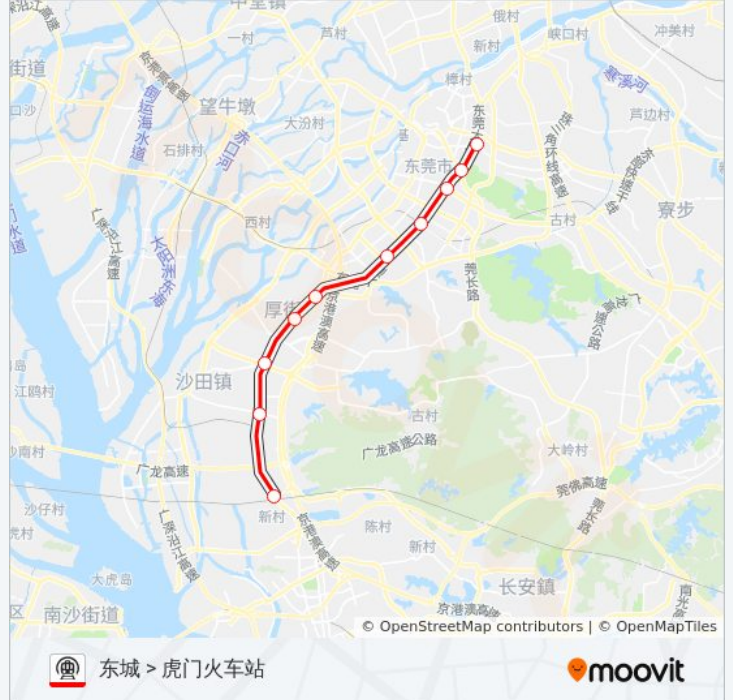

使用Moovit找到地铁2号线离你最近的站点，以及地铁2号线下车班的到站时间。

方向: 东城 > 虎门火车站

10 站

[查看时间表](#)

- 东城
- 旗峰公园
- 鸿福路
- 西平
- 蛤地
- 陈屋
- 寮厦
- 珊美
- 展览中心
- 虎门火车站

地铁2号线的时间表

往东城 > 虎门火车站方向的时间表

星期一	06:31
星期二	06:31
星期三	06:31
星期四	06:31
星期五	06:31
星期六	06:31
星期日	06:31

地铁2号线的信息

方向: 东城 > 虎门火车站

站点数量: 10

行车时间: 28 分

途经站点: