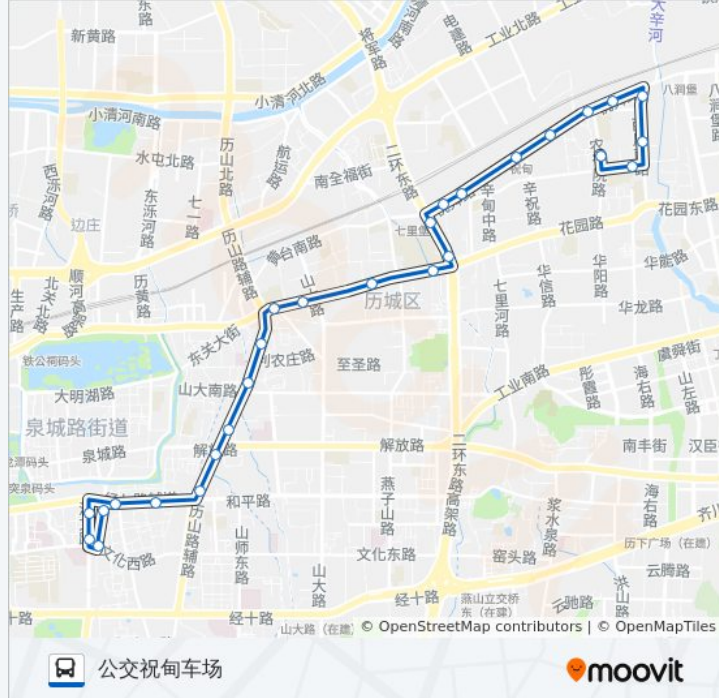

#### 公交K113路的信息

方向: 公交祝甸车场

站点数量: 27

行车时间: 36 分

途经站点:

西周居委会

周庄新园

西周工业园

祝甸东

公交祝甸车场

你可以在moovitapp.com下载公交K113路的PDF时间表和线路图。使用 [Moovit应用程序](#) 查询济南的实时公交、列车时刻表以及公共交通出行指南。

[关于Moovit](#) · [MaaS解决方案](#) · [城市列表](#) · [Moovit社区](#)

© 2024 Moovit - 保留所有权利

## 查看实时到站时间